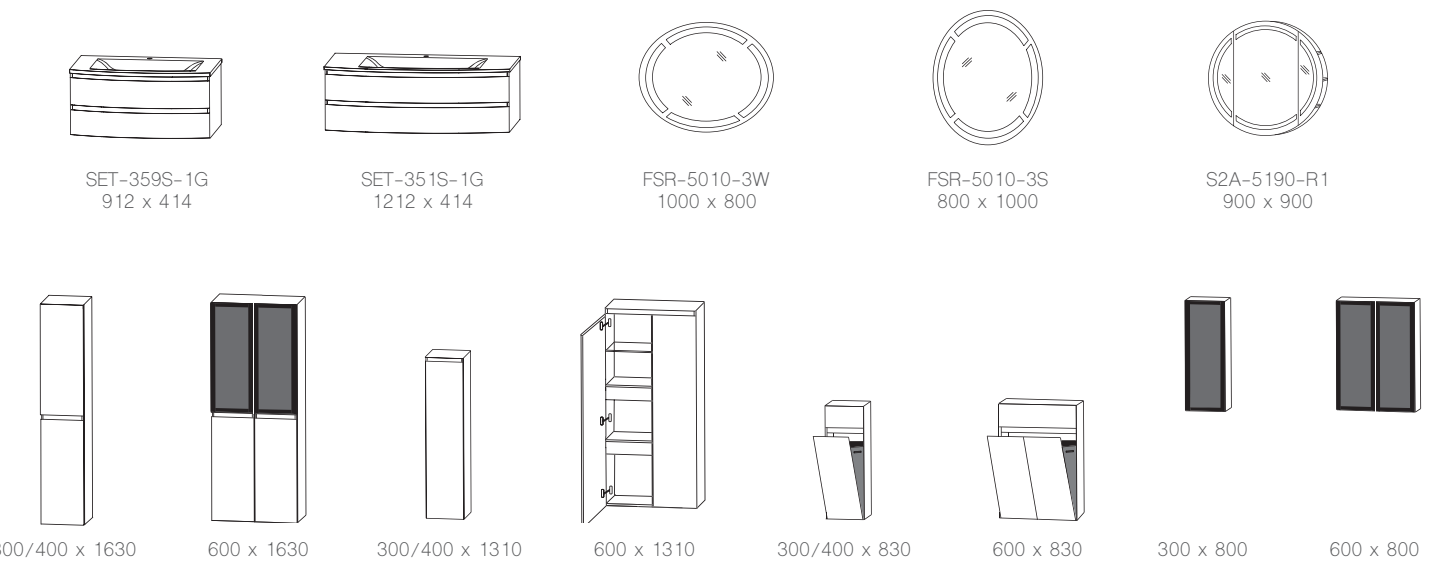

venedig 076