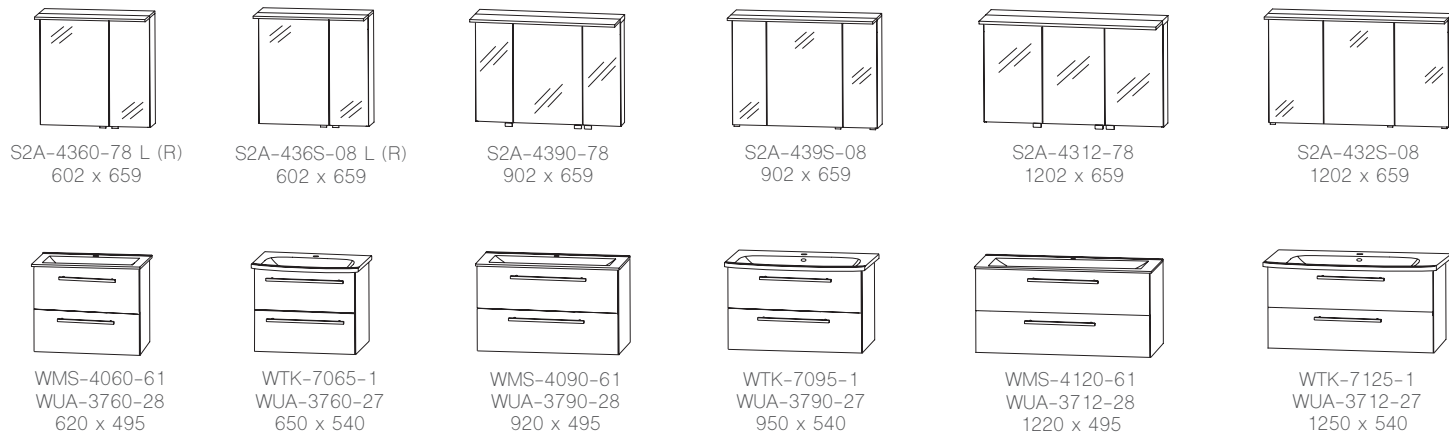

faro 061

Abbildungen mit STONEPLUS®-Waschtisch und Keramik.