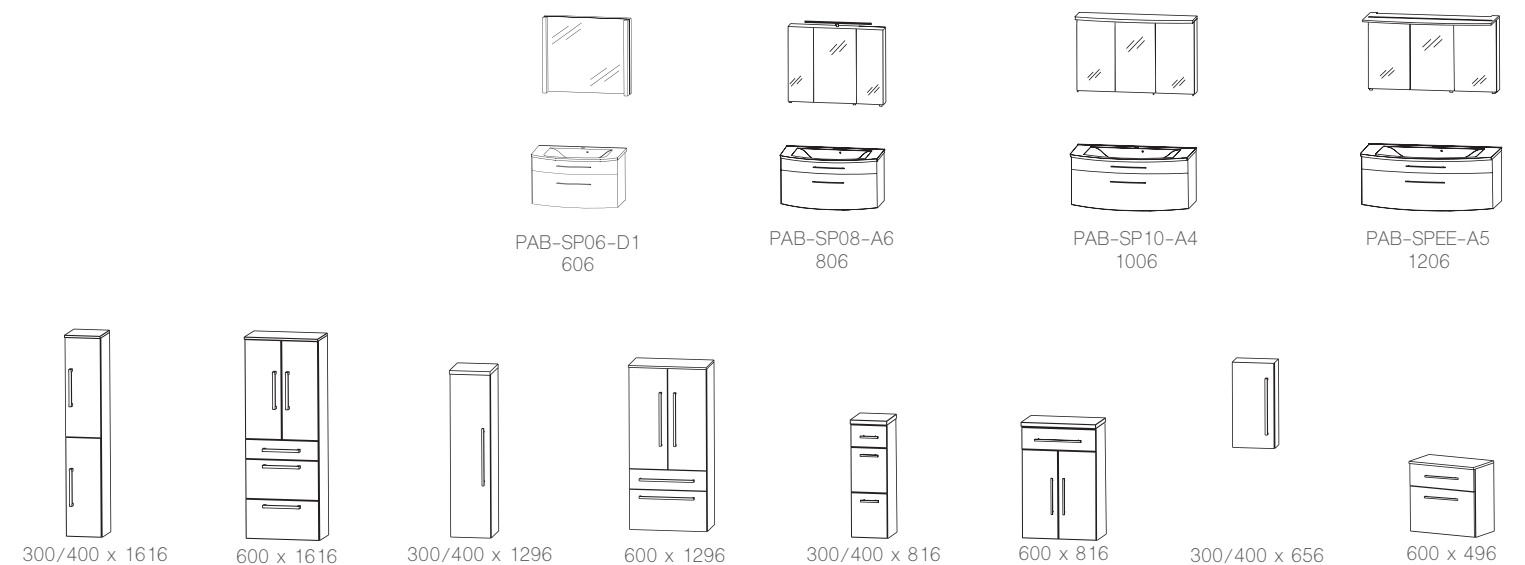

london 050

valencia 054

Bei paris 058: Abbildungen grifflos, auch mit Griff erhältlich.

sevilla 038

Abbildungen mit Mineralguss Waschtisch, auch in Keramik erhältlich.
Breite in mm

Auszug aus dem Typenplan - Planungsbeispiele