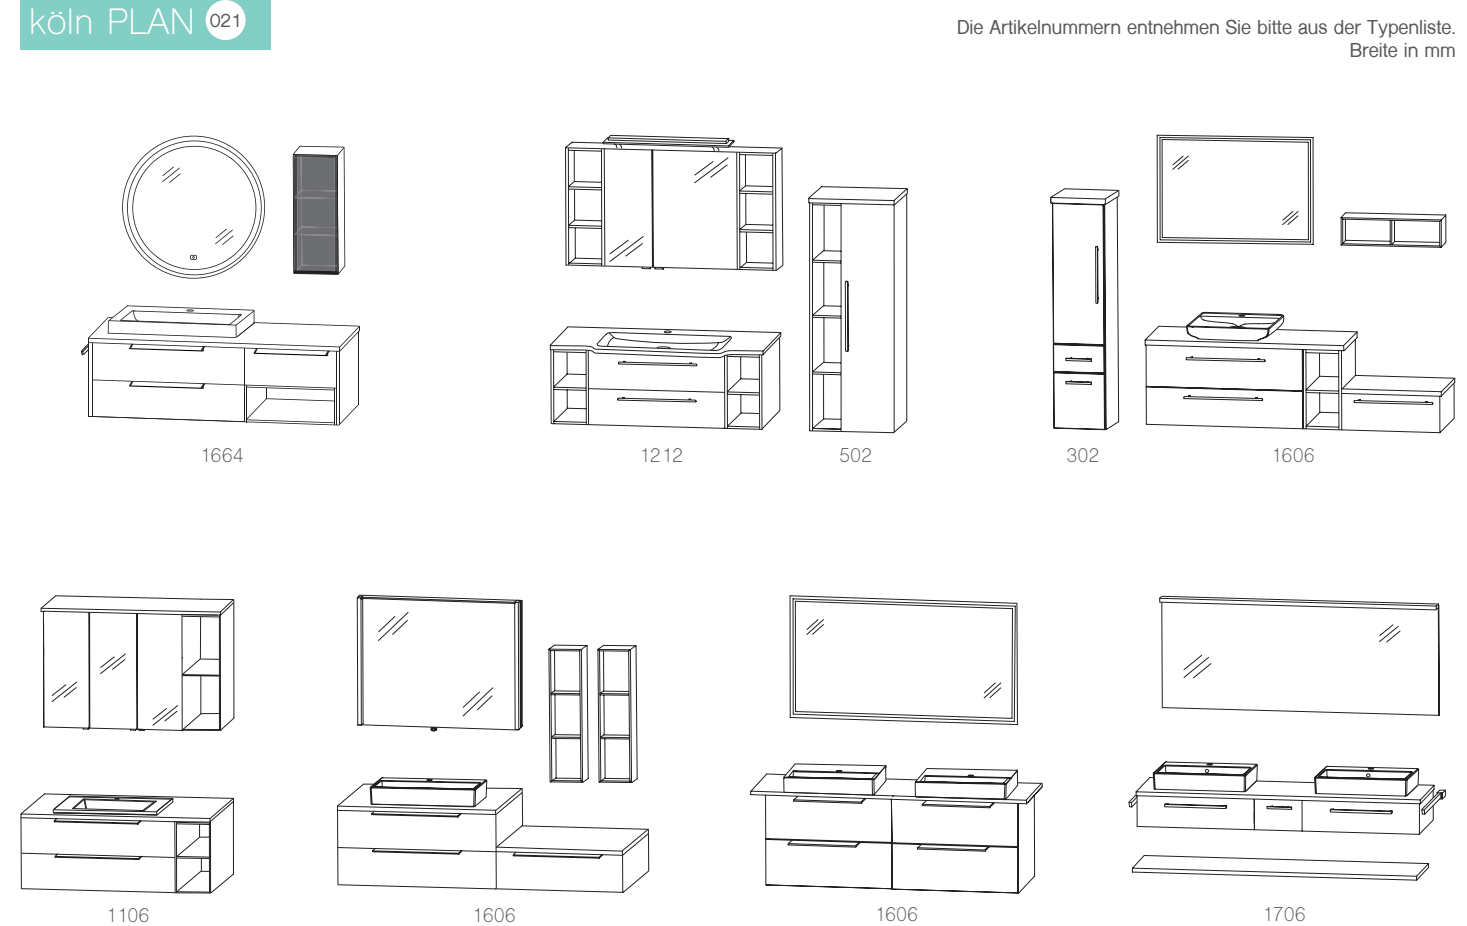

Auszug aus dem Typenplan

Breite x Höhe in mm
Türen / Auszüge / Schubkästen mit Dämpfung

Planungsbeispiele

- chicago 017
- caracas 040
- san francisco 032
- köln PLAN 021
- faro 061
- straßburg 026
- cleveland 033

Die Artikelnummern entnehmen Sie bitte aus der Typenliste.
Breite in mm

Abbildungen können je nach Programm abweichen (Höhenmaße, Ablageplatten, Griffpositionen, etc.).
Schauen Sie bitte in die Typenlisten, dort finden Sie auch die Artikelnummern der Ergänzungsschränke.