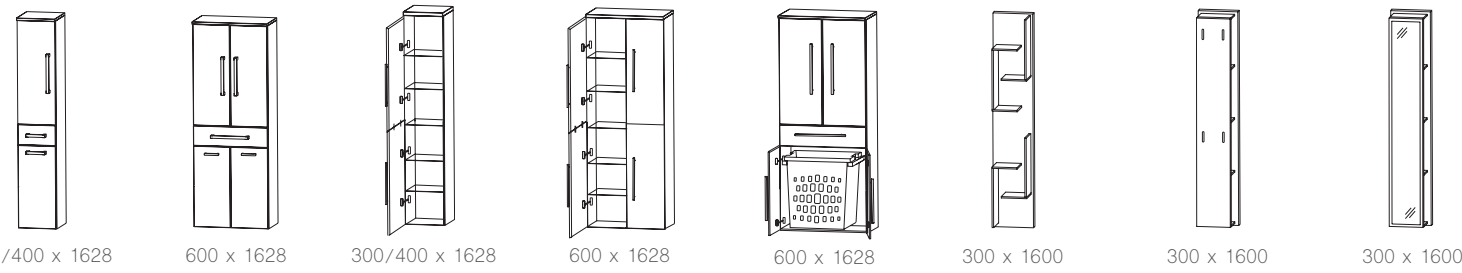

Auszug aus dem Typenplan

Breite x Höhe in mm
Türen / Auszüge / Schubkästen mit Dämpfung

Planungsbeispiele

- chicago 017
- caracas 040
- san francisco 032
- köln PLAN 021
- faro 061
- straßburg 026
- cleveland 033

Die Artikelnummern entnehmen Sie bitte aus der Typenliste.
Breite in mm

Abbildungen können je nach Programm abweichen (Höhenmaße, Ablageplatten, Griffpositionen, etc.).
Schauen Sie bitte in die Typenlisten, dort finden Sie auch die Artikelnummern der Ergänzungsschränke.