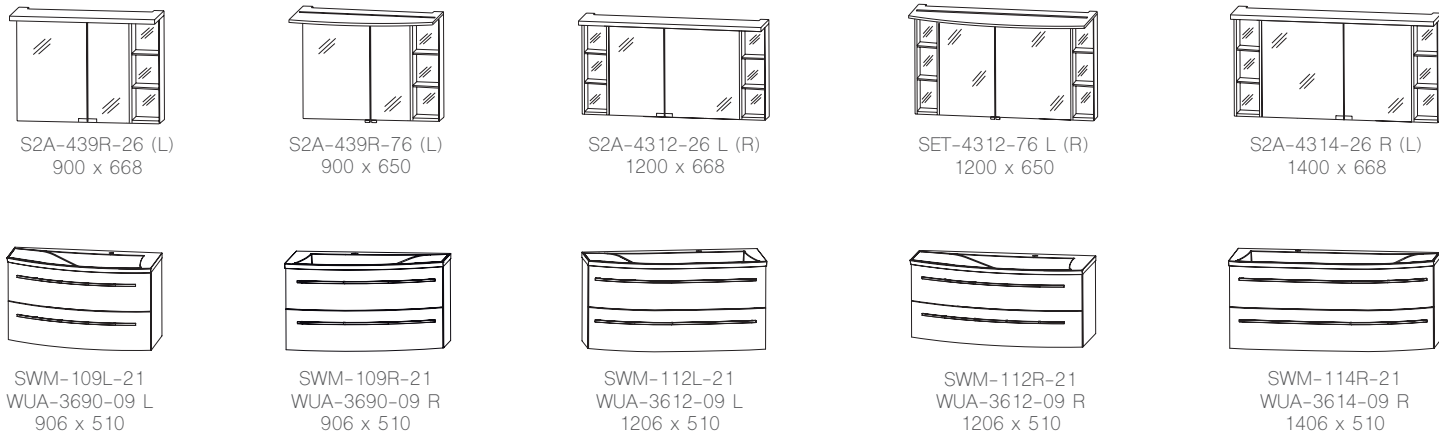

Auszug aus dem Typenplan - Planungsbeispiele

Breite x Höhe in mm
Türen / Auszüge / Schubkästen mit Dämpfung

cleveland 033

Abbildungen mit evermite®-Waschtisch, auch in Glas erhältlich.

chicago 017

Abbildungen mit STONEPLUS® Waschtisch, auch in Glas oder Keramik erhältlich.

straßburg 026

Abbildungen mit „evermite“ Waschtisch, auch in Glas erhältlich.

Auszug aus dem Typenplan

Breite x Höhe in mm
Türen / Auszüge / Schubkästen mit Dämpfung

Planungsbeispiele

- chicago 017
- caracas 040
- san francisco 032
- köln PLAN 021
- faro 061
- straßburg 026
- cleveland 033