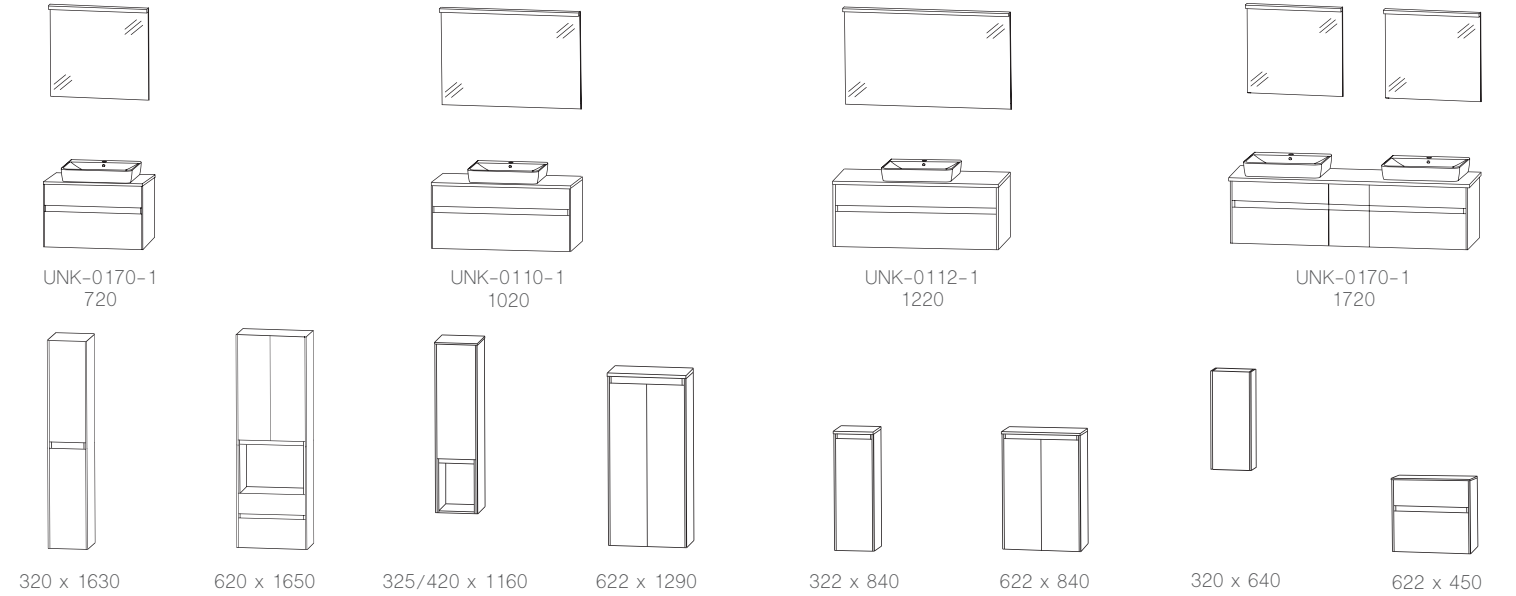

udine 063

Abbildungen mit Ideal Standard CONNECT AIR Keramik-Aufsatzwaschtisch, auch mit „Melbourne“ und „Málaga“ Keramik-Aufsatzwaschtisch möglich.

Breite in mm