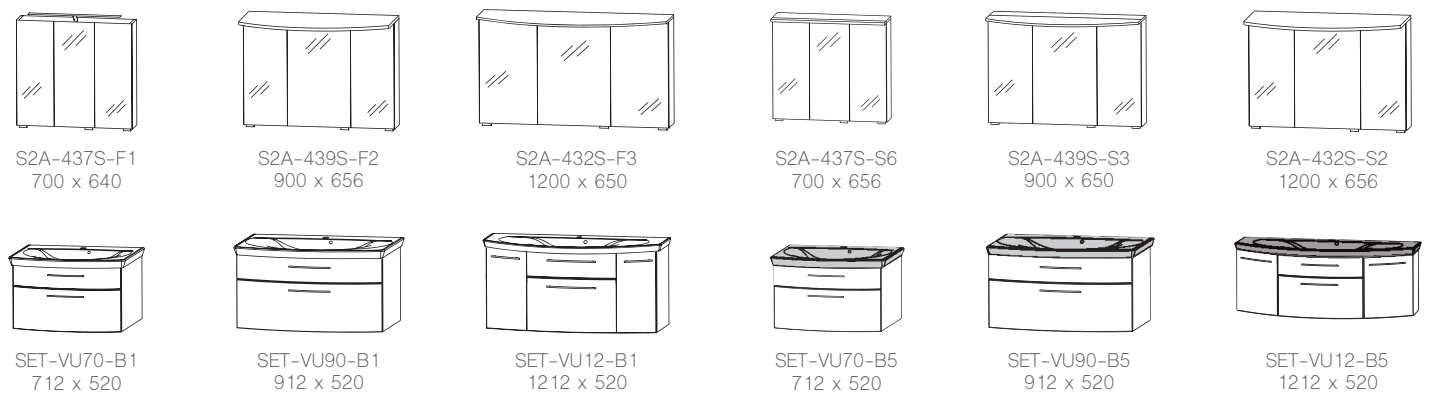

palermo 074

verbania 075

venedig 076

Auszug aus dem Typenplan - Planungsbeispiele

Breite x Höhe in mm
Türen / Auszüge / Schubkästen mit Dämpfung

london 050

paris 058

valencia 054

london 050

valencia 054

Bei paris 058: Abbildungen grifflos, auch mit Griff erhältlich.

sevilla 038

Abbildungen mit Mineralguss Waschtisch, auch in Keramik erhältlich.
Breite in mm

Auszug aus dem Typenplan - Planungsbeispiele