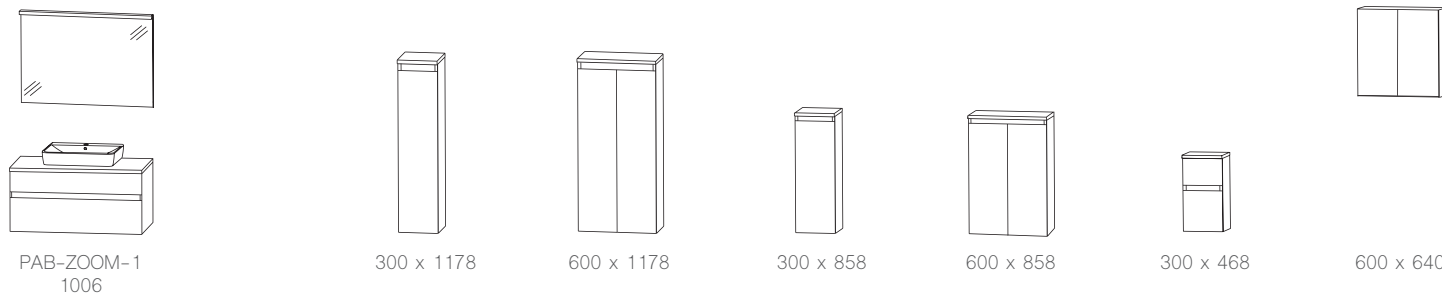

Breite in mm

québec 057

Abbildungen mit Waschtisch Mineralguss, auch in Keramik erhältlich.

detroit 065

zürich 312

Breite in mm

portland 068

Passende Ergänzungsschränke finden Sie bei dem Programm frankfurt 045 - Seite 62.