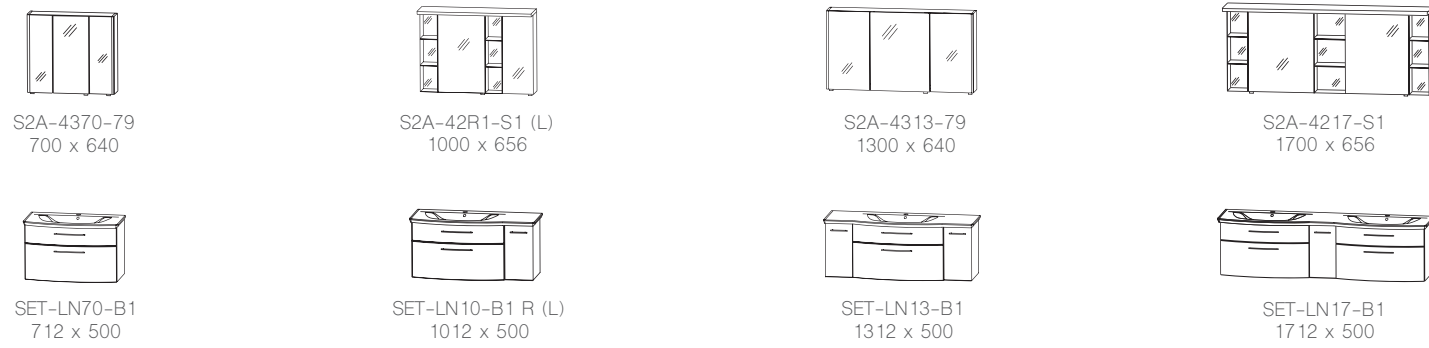

palermo 074

verbania 075

venedig 076

Auszug aus dem Typenplan - Planungsbeispiele

Breite x Höhe in mm
Türen / Auszüge / Schubkästen mit Dämpfung

london 050

paris 058

valencia 054