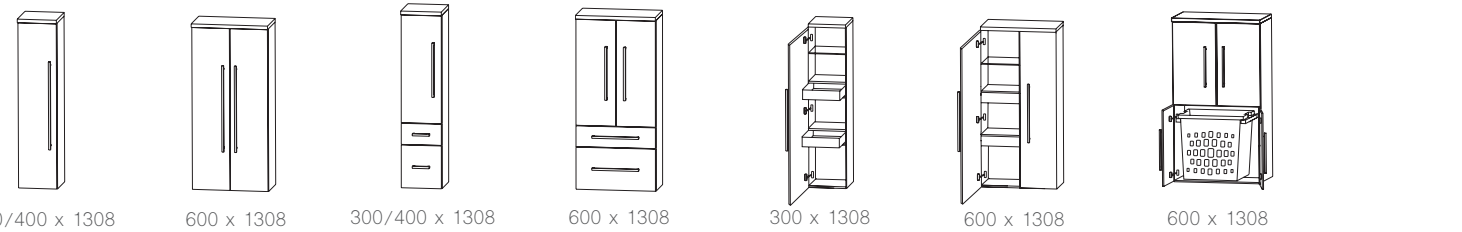

Auszug aus dem Typenplan

Breite x Höhe in mm
Türen / Auszüge / Schubkästen mit Dämpfung

Planungsbeispiele

- chicago 017
- caracas 040
- san francisco 032
- köln PLAN 021
- faro 061
- straßburg 026
- cleveland 033

Die Artikelnummern entnehmen Sie bitte aus der Typenliste.
Breite in mm

Abbildungen können je nach Programm abweichen (Höhenmaße, Ablageplatten, Griffpositionen, etc.).
Schauen Sie bitte in die Typenlisten, dort finden Sie auch die Artikelnummern der Ergänzungsschränke.