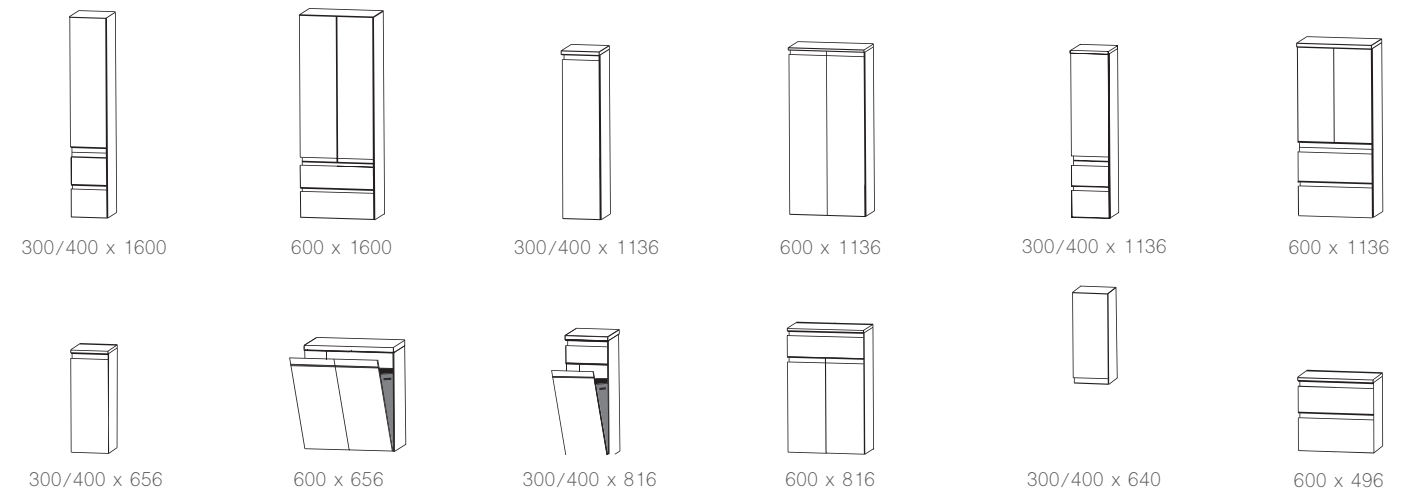

palermo 074

verbania 075

venedig 076

Auszug aus dem Typenplan - Planungsbeispiele

Breite x Höhe in mm
Türen / Auszüge / Schubkästen mit Dämpfung

london 050

paris 058

valencia 054

london 050

valencia 054

Bei paris 058: Abbildungen grifflos, auch mit Griff erhältlich.

sevilla 038

Abbildungen mit Mineralguss Waschtisch, auch in Keramik erhältlich.
Breite in mm

Auszug aus dem Typenplan - Planungsbeispiele