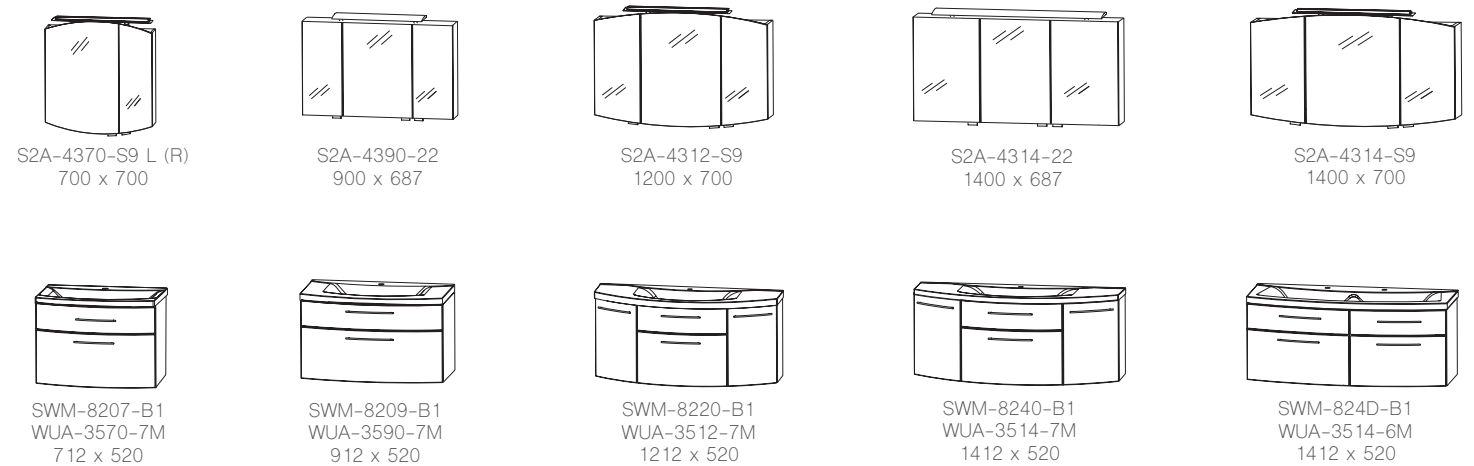

caracas 040

Abbildungen mit evermite® Waschtisch, auch in Glas erhältlich.