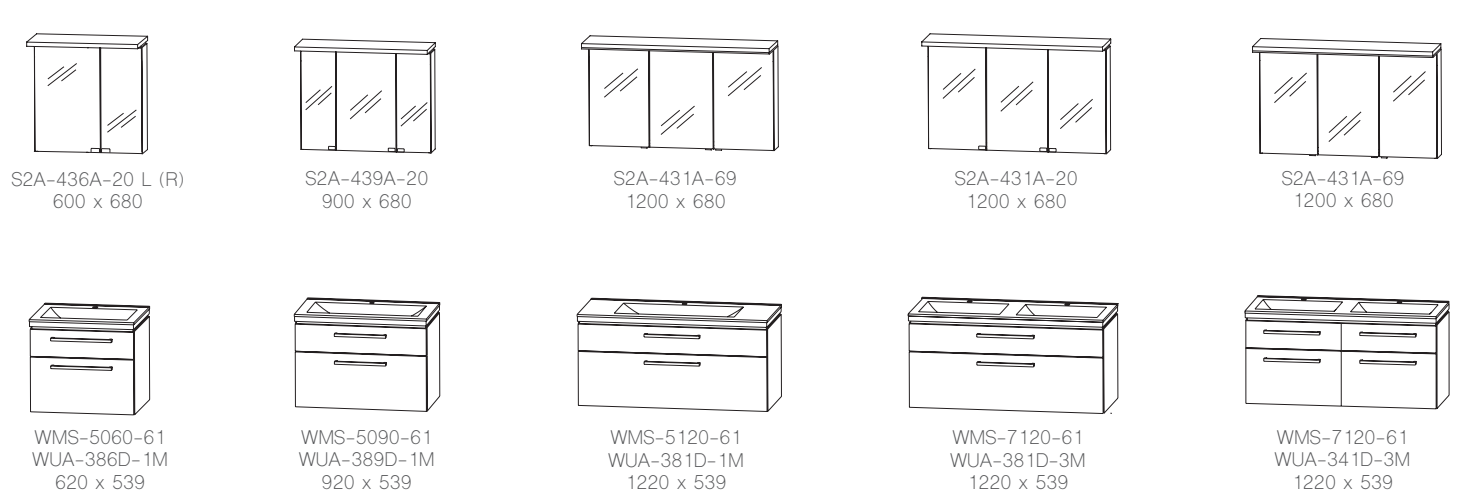

Auszug aus dem Typenplan - Planungsbeispiele

Breite x Höhe in mm
Türen / Auszüge / Schubkästen mit Dämpfung

cleveland 033

Abbildungen mit evermite®-Waschtisch, auch in Glas erhältlich.

chicago 017

Abbildungen mit STONEPLUS® Waschtisch, auch in Glas oder Keramik erhältlich.

straßburg 026

Abbildungen mit „evermite“ Waschtisch, auch in Glas erhältlich.

Auszug aus dem Typenplan

Breite x Höhe in mm
Türen / Auszüge / Schubkästen mit Dämpfung

Planungsbeispiele

- chicago 017
- caracas 040
- san francisco 032
- köln PLAN 021
- faro 061
- straßburg 026
- cleveland 033