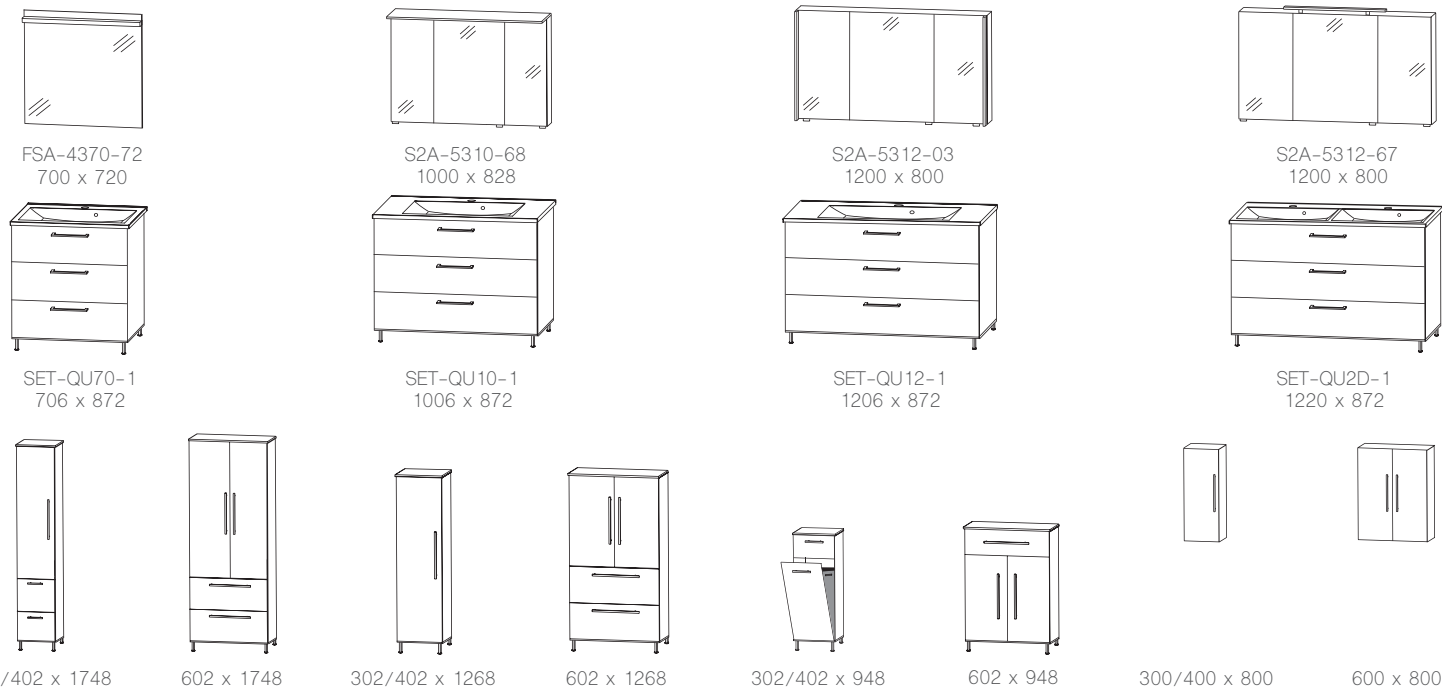

québec 057

Abbildungen mit Waschtisch Mineralguss, auch in Keramik erhältlich.