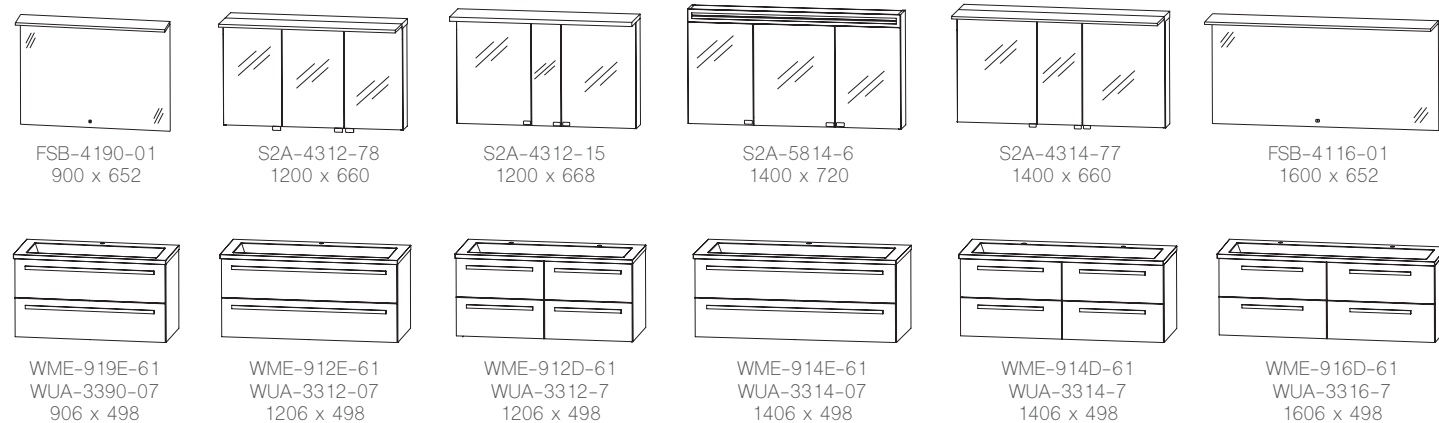

Auszug aus dem Typenplan - Planungsbeispiele

Breite x Höhe in mm
Türen / Auszüge / Schubkästen mit Dämpfung

cleveland 033

Abbildungen mit evermite®-Waschtisch, auch in Glas erhältlich.

chicago 017

Abbildungen mit STONEPLUS® Waschtisch, auch in Glas oder Keramik erhältlich.

straßburg 026

Abbildungen mit „evermite“ Waschtisch, auch in Glas erhältlich.

Auszug aus dem Typenplan

Breite x Höhe in mm
Türen / Auszüge / Schubkästen mit Dämpfung

Planungsbeispiele

- chicago 017
- caracas 040
- san francisco 032
- köln PLAN 021
- faro 061
- straßburg 026
- cleveland 033