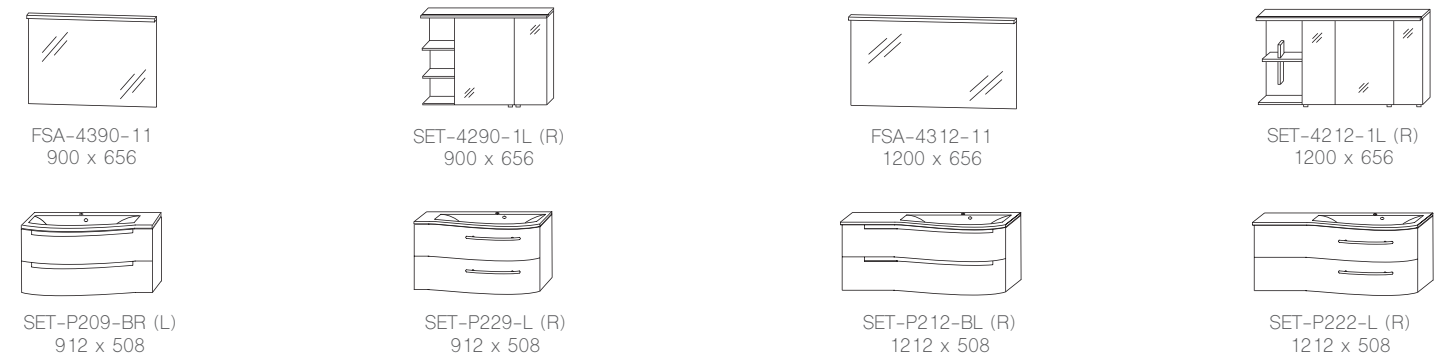

palermo 074

verbania 075

venedig 076

Auszug aus dem Typenplan - Planungsbeispiele

Breite x Höhe in mm
Türen / Auszüge / Schubkästen mit Dämpfung

london 050

paris 058

valencia 054

london 050

valencia 054

Bei paris 058: Abbildungen grifflos, auch mit Griff erhältlich.

sevilla 038

Abbildungen mit Mineralguss Waschtisch, auch in Keramik erhältlich.
Breite in mm

Auszug aus dem Typenplan - Planungsbeispiele