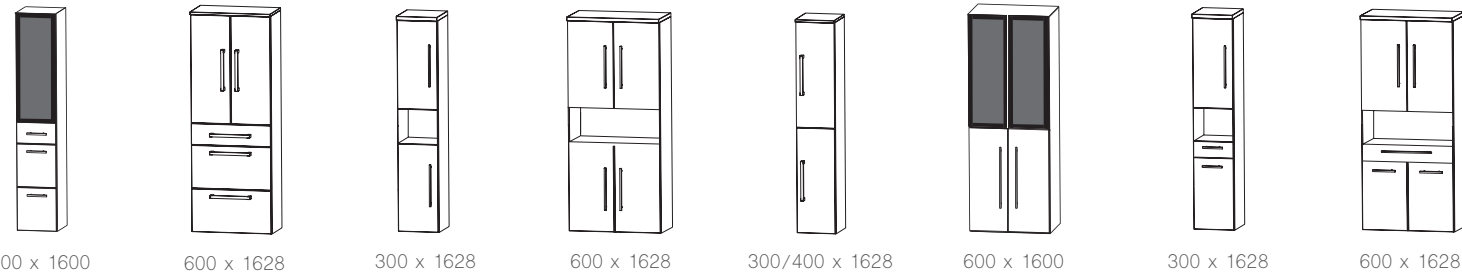

Auszug aus dem Typenplan

Breite x Höhe in mm
Türen / Auszüge / Schubkästen mit Dämpfung

Planungsbeispiele

- chicago 017
- caracas 040
- san francisco 032
- köln PLAN 021
- faro 061
- straßburg 026
- cleveland 033

Die Artikelnummern entnehmen Sie bitte aus der Typenliste.
Breite in mm

Abbildungen können je nach Programm abweichen (Höhenmaße, Ablageplatten, Griffpositionen, etc.).
Schauen Sie bitte in die Typenlisten, dort finden Sie auch die Artikelnummern der Ergänzungsschränke.