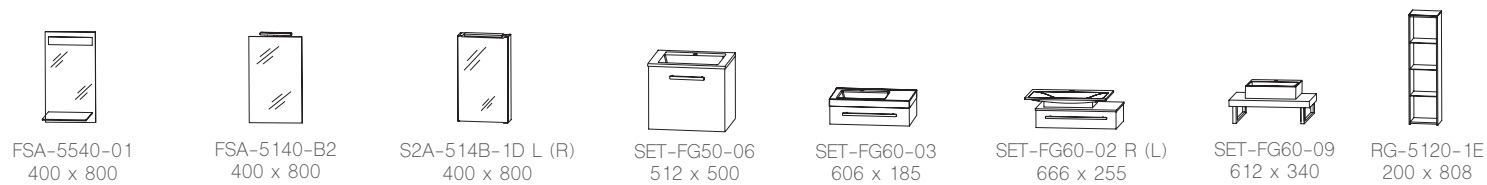

florenz 039