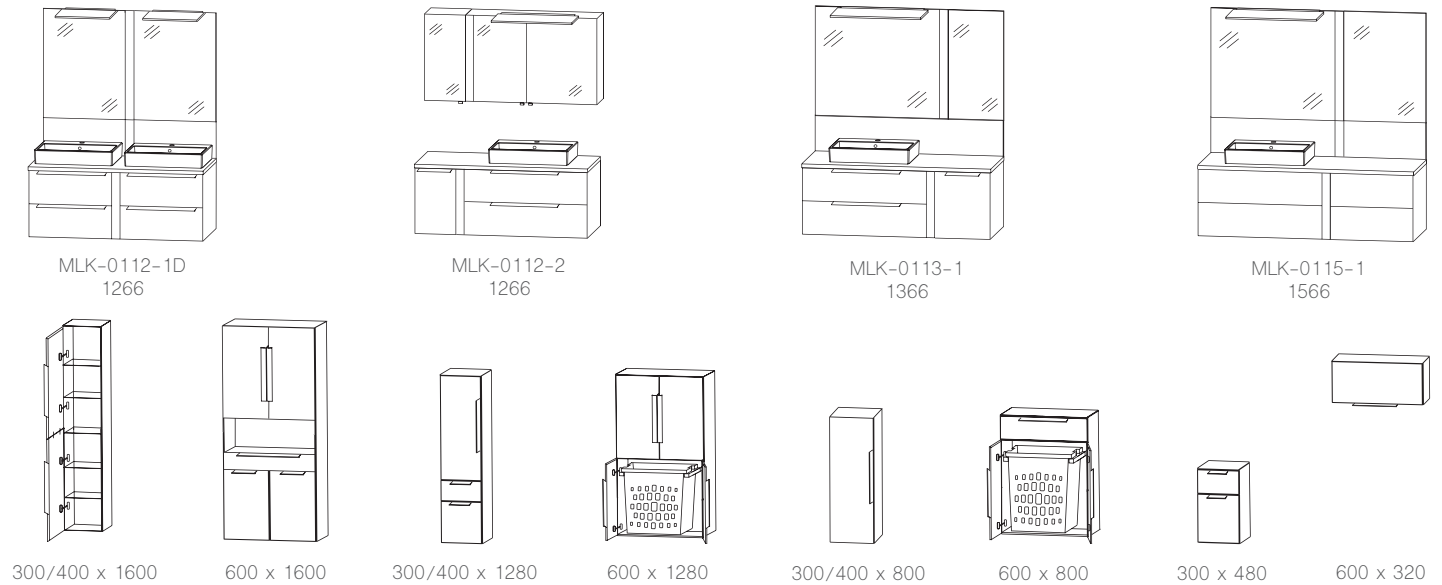

köln PLAN grifflos 121

Auszug aus dem Typenplan - Planungsbeispiele

Breite x Höhe in mm
Türen / Auszüge / Schubkästen mit Dämpfung

alicante 066

modern life 071

by *Maja Prinzessin von Hohenzollern*

manchester 073

palermo 074

verbania 075

venedig 076

Auszug aus dem Typenplan - Planungsbeispiele

Breite x Höhe in mm
Türen / Auszüge / Schubkästen mit Dämpfung

london 050

paris 058

valencia 054