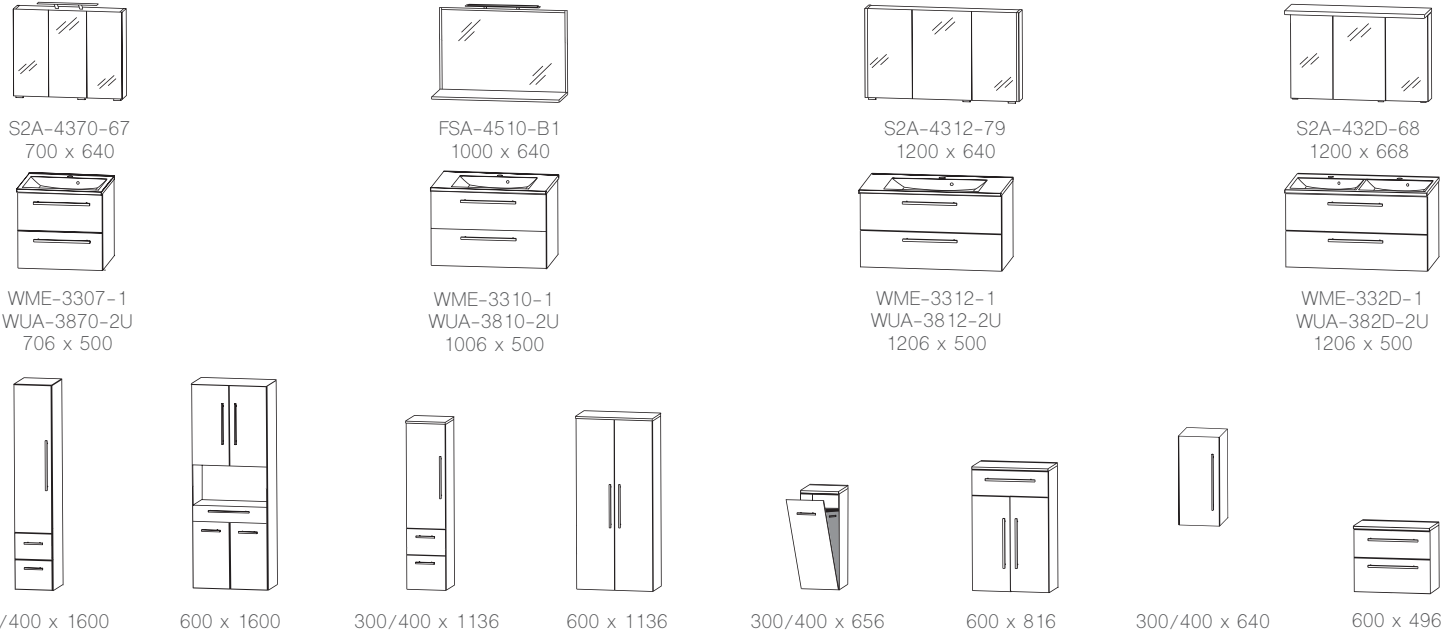

Auszug aus dem Typenplan - Planungsbeispiele

Breite x Höhe in mm
Türen / Auszüge / Schubkästen mit Dämpfung

frankfurt 045

Abbildungen mit Waschtisch Mineralguss, auch in Keramik und Glas erhältlich.