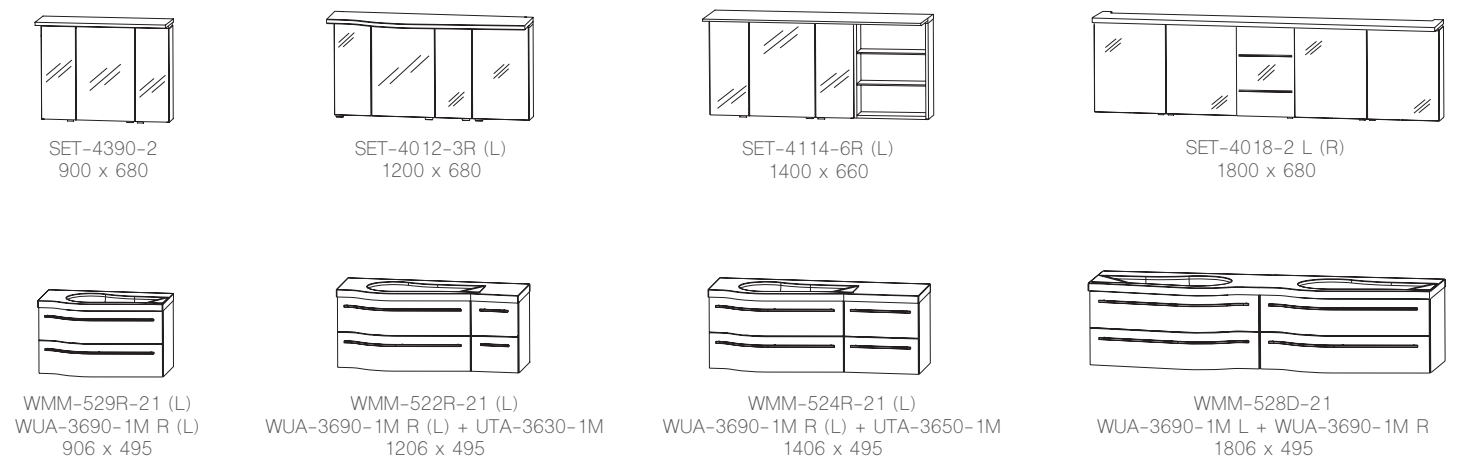

Auszug aus dem Typenplan - Planungsbeispiele

Breite x Höhe in mm
Türen / Auszüge / Schubkästen mit Dämpfung

cleveland 033

Abbildungen mit evermite®-Waschtisch, auch in Glas erhältlich.

chicago 017

Abbildungen mit STONEPLUS® Waschtisch, auch in Glas oder Keramik erhältlich.

faro 061

Abbildungen mit STONEPLUS®-Waschtisch und Keramik.

caracas 040

Abbildungen mit evermite® Waschtisch, auch in Glas erhältlich.

florenz 039

san francisco 032

Abbildungen mit STONEPLUS®-Waschtisch, auch in evermite® oder Glas erhältlich.

straßburg 026

Abbildungen mit „evermite“ Waschtisch, auch in Glas erhältlich.

Auszug aus dem Typenplan

Breite x Höhe in mm
Türen / Auszüge / Schubkästen mit Dämpfung

Planungsbeispiele

- chicago 017
- caracas 040
- san francisco 032
- köln PLAN 021
- faro 061
- straßburg 026
- cleveland 033