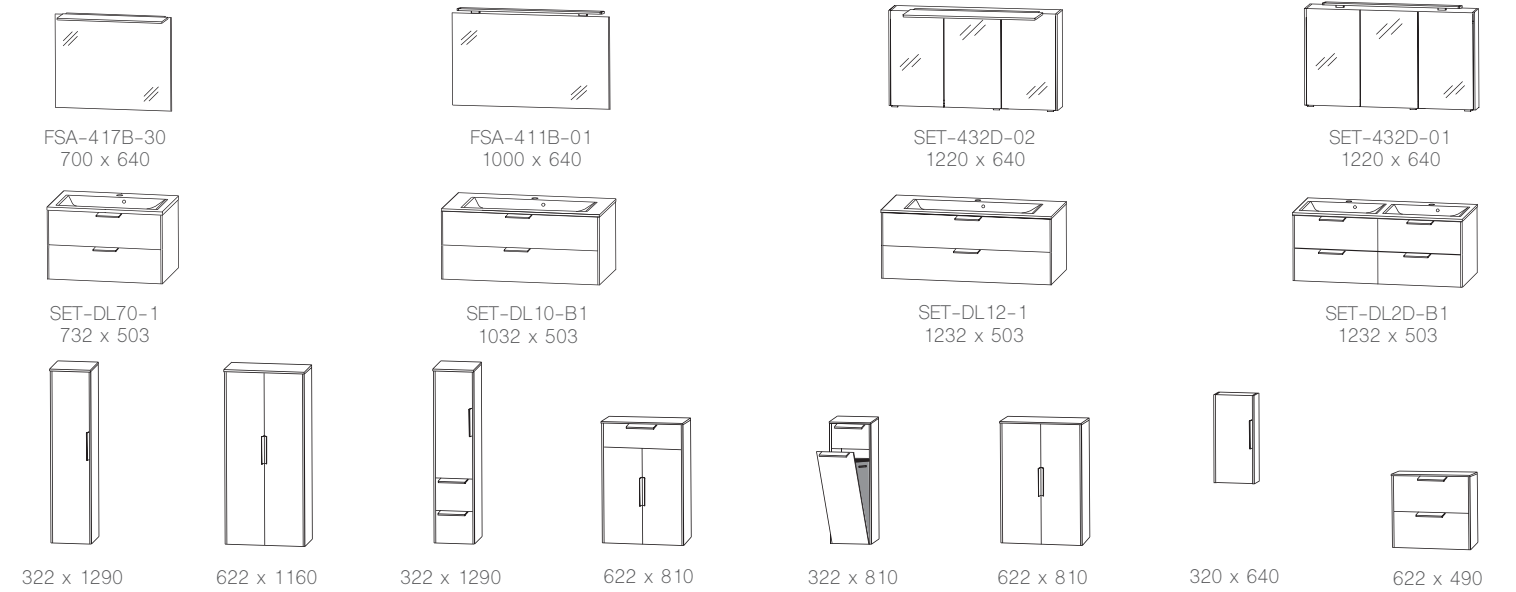

Breite in mm

québec 057

Abbildungen mit Waschtisch Mineralguss, auch in Keramik erhältlich.

detroit 065

zürich 312

Breite in mm

portland 068

Passende Ergänzungsschränke finden Sie bei dem Programm frankfurt 045 - Seite 62.