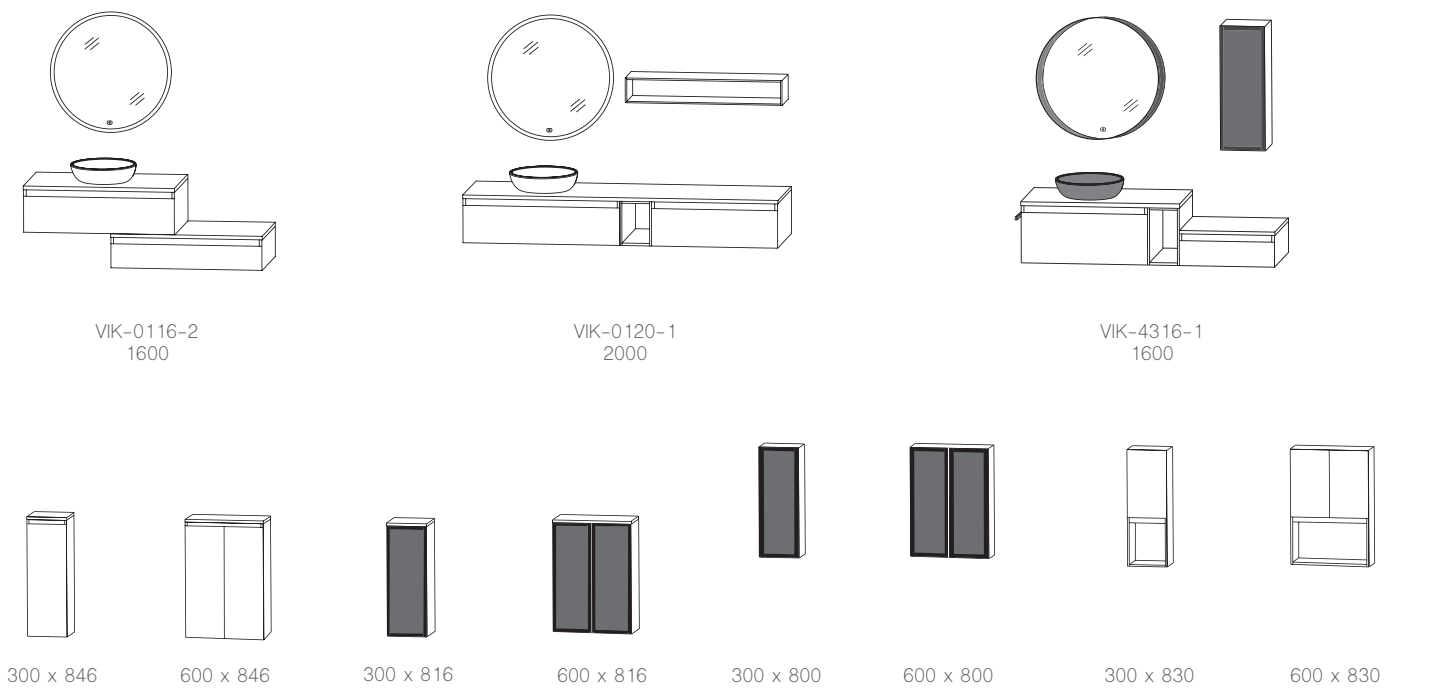

verbania 075