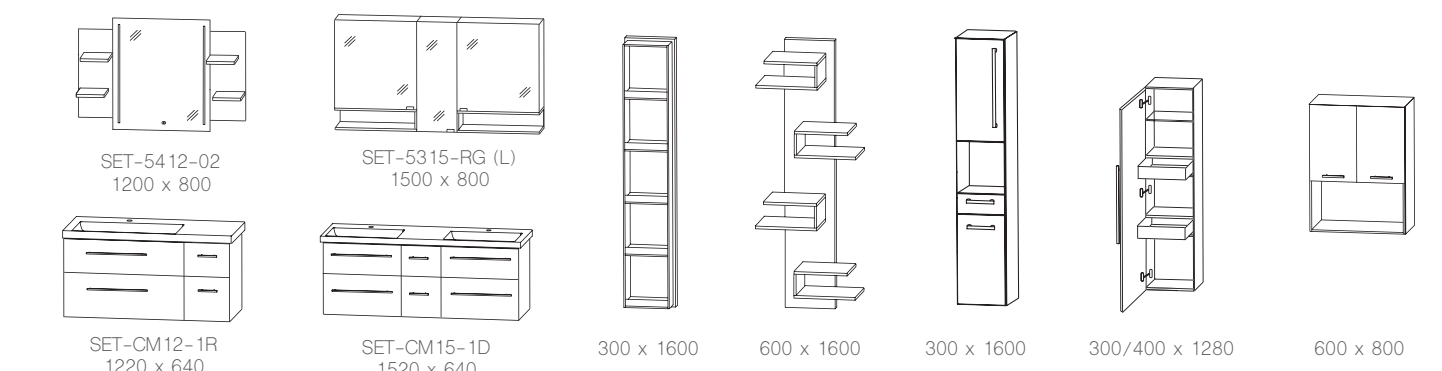

köln PLAN grifflos 121

Auszug aus dem Typenplan - Planungsbeispiele

Breite x Höhe in mm
Türen / Auszüge / Schubkästen mit Dämpfung

alicante 066

modern life 071

by *Maja Prinzessin von Hohenzollern*

manchester 073

palermo 074

verbania 075

venedig 076

Auszug aus dem Typenplan - Planungsbeispiele

Breite x Höhe in mm
Türen / Auszüge / Schubkästen mit Dämpfung

london 050

paris 058

valencia 054