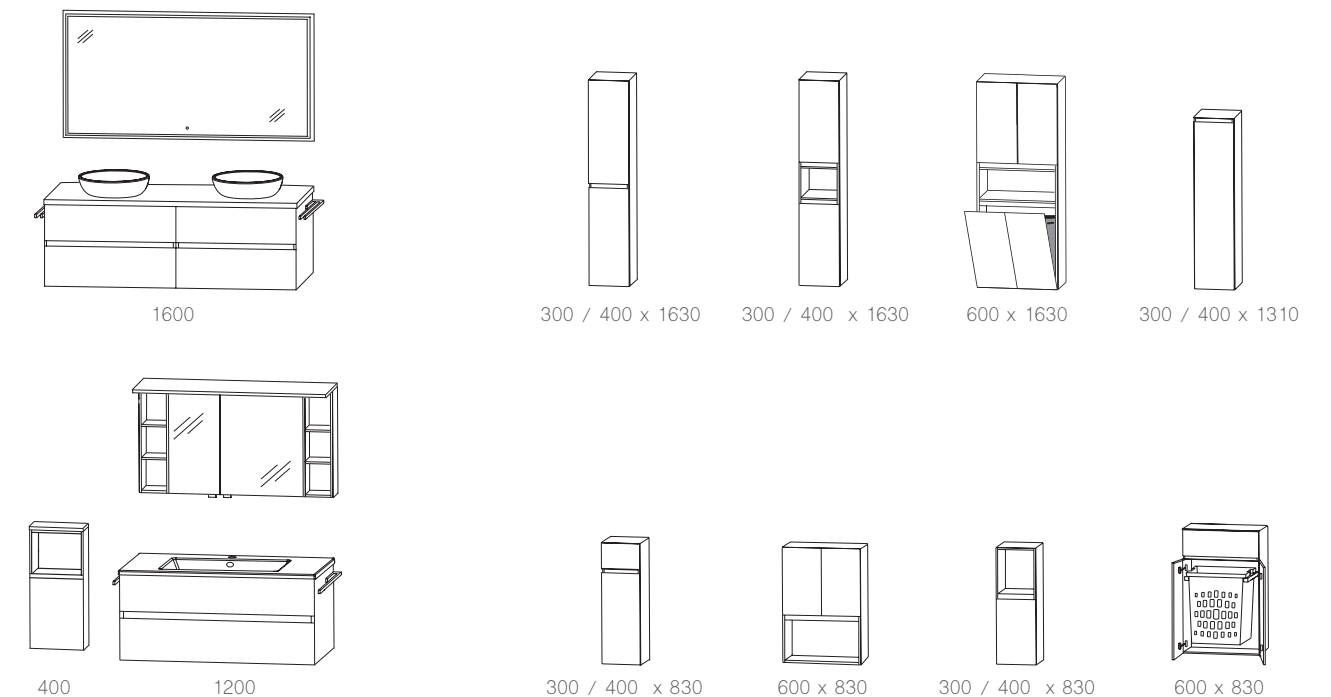

köln PLAN grifflos 121