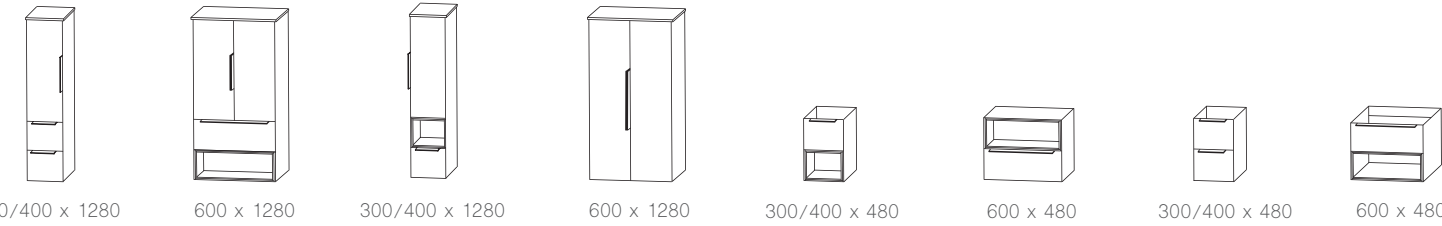

Die Artikelnummern entnehmen Sie bitte aus der Typenliste.
Breite in mm

Abbildungen können je nach Programm abweichen (Höhenmaße, Ablageplatten, Griffpositionen, etc.).
Schauen Sie bitte in die Typenlisten, dort finden Sie auch die Artikelnummern der Ergänzungsschränke.

Bei Interesse bitte Kontakt mit der Badabteilung aufnehmen. Es gibt zahlreiche, weitere Möglichkeiten, die leider nicht alle gezeigt werden können. Dies ist nur ein Ausschnitt aus dem großen Planungsprogramm. Bitte kontaktieren Sie uns.

köln PLAN grifflos 121

Auszug aus dem Typenplan - Planungsbeispiele

Breite x Höhe in mm
Türen / Auszüge / Schubkästen mit Dämpfung

alicante 066

modern life 071

by *Maja Prinzessin von Hohenzollern*

manchester 073