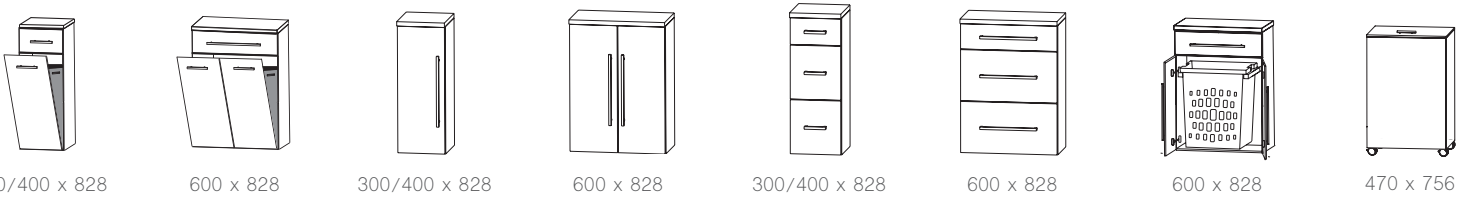

straßburg 026

Abbildungen mit „evermite“ Waschtisch, auch in Glas erhältlich.

Auszug aus dem Typenplan

Breite x Höhe in mm
Türen / Auszüge / Schubkästen mit Dämpfung

Planungsbeispiele

- chicago 017
- caracas 040
- san francisco 032
- köln PLAN 021
- faro 061
- straßburg 026
- cleveland 033

Die Artikelnummern entnehmen Sie bitte aus der Typenliste.
Breite in mm

Abbildungen können je nach Programm abweichen (Höhenmaße, Ablageplatten, Griffpositionen, etc.).
Schauen Sie bitte in die Typenlisten, dort finden Sie auch die Artikelnummern der Ergänzungsschränke.