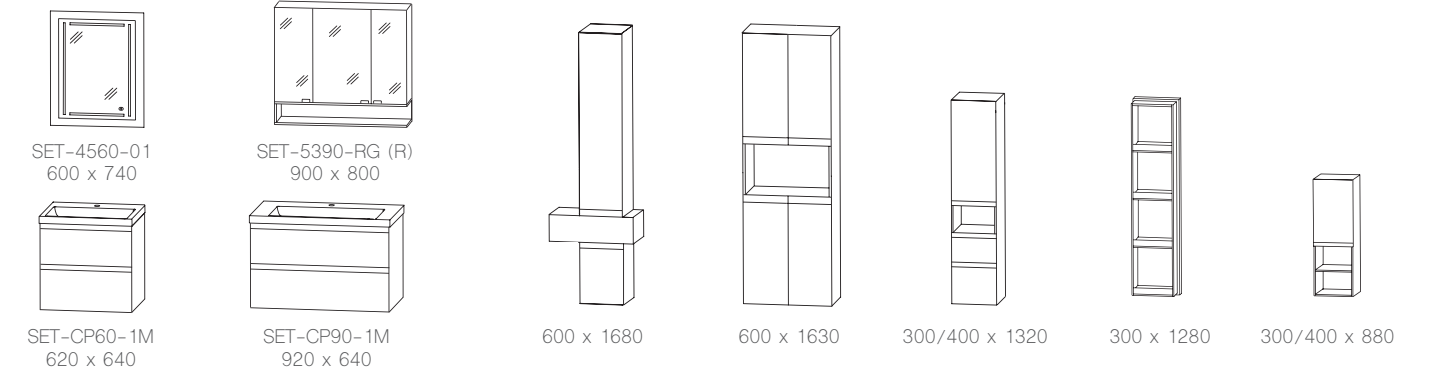

köln PLAN grifflos 121

Auszug aus dem Typenplan - Planungsbeispiele

Breite x Höhe in mm
Türen / Auszüge / Schubkästen mit Dämpfung

alicante 066

modern life 071

by *Maja Prinzessin von Hohenzollern*

manchester 073

palermo 074

verbania 075

venedig 076

Auszug aus dem Typenplan - Planungsbeispiele

Breite x Höhe in mm
Türen / Auszüge / Schubkästen mit Dämpfung

london 050

paris 058

valencia 054