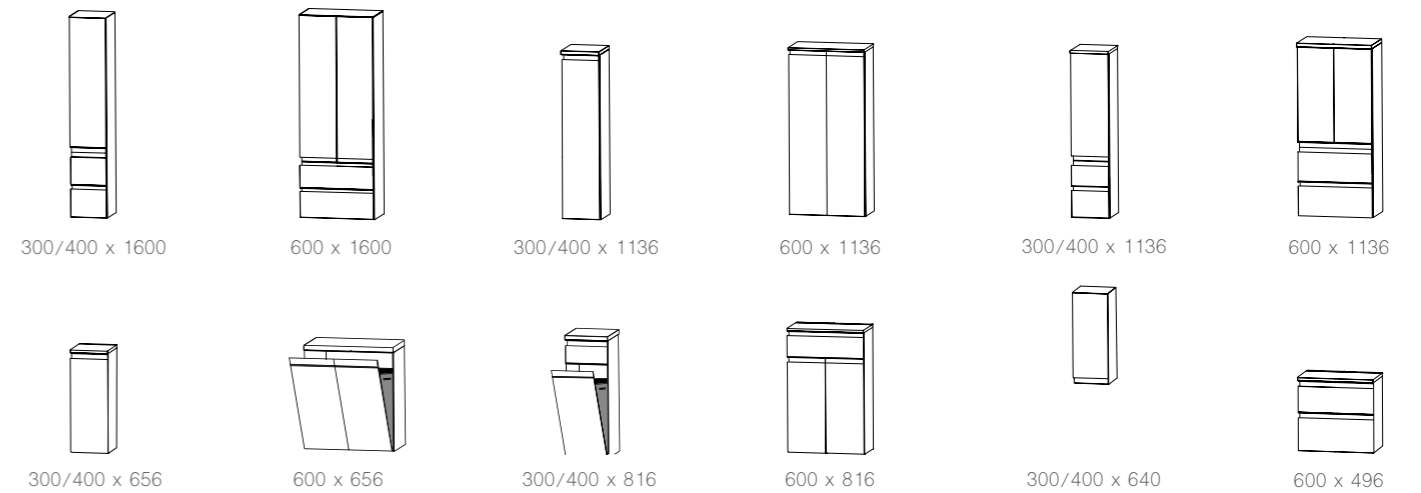

palermo 074

verbania 075

venedig 076

Auszug aus dem Typenplan - Planungsbeispiele

Breite x Höhe in mm
Türen / Auszüge / Schubkästen mit Dämpfung

london 050

paris 058

valencia 054

london 050

valencia 054

Bei paris 058: Abbildungen grifflos, auch mit Griff erhältlich.

sevilla 038

Abbildungen mit Mineralguss Waschtisch, auch in Keramik erhältlich.
Breite in mm

Auszug aus dem Typenplan - Planungsbeispiele