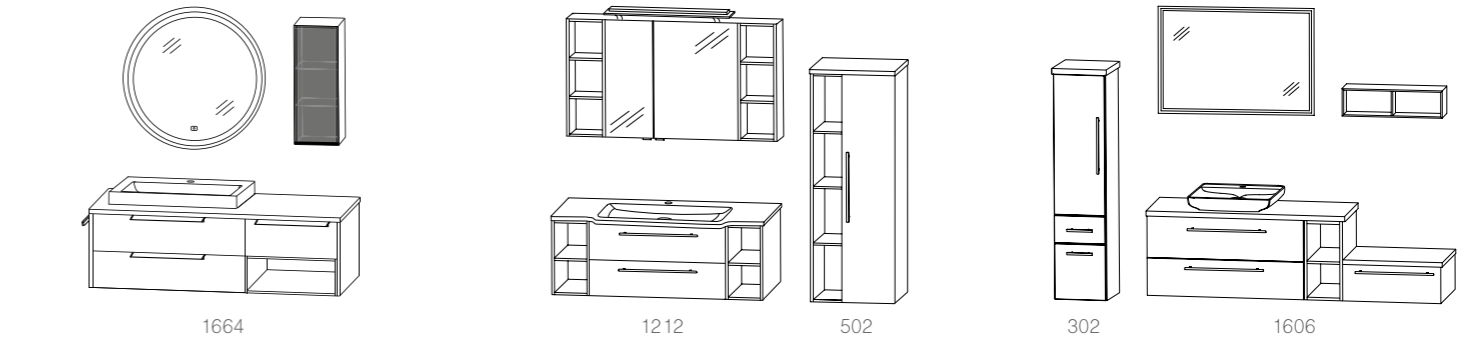

köln PLAN 021