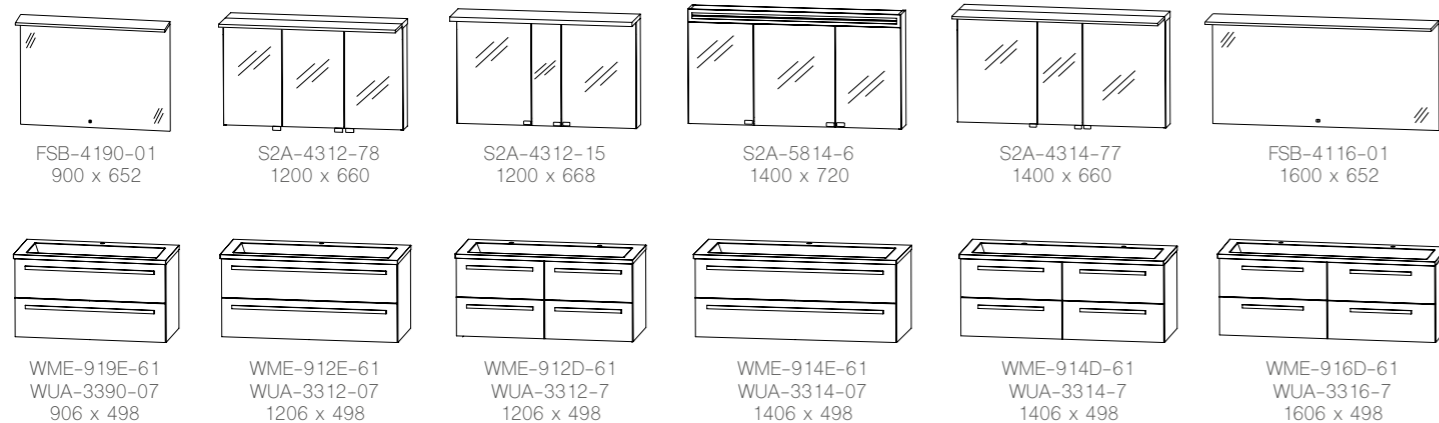

Auszug aus dem Typenplan - Planungsbeispiele

Breite x Höhe in mm
Türen / Auszüge / Schubkästen mit Dämpfung

cleveland 033

Abbildungen mit evermite®-Waschtisch, auch in Glas erhältlich.

chicago 017

Abbildungen mit STONEPLUS® Waschtisch, auch in Glas oder Keramik erhältlich.

san francisco 032

Abbildungen mit STONEPLUS®-Waschtisch, auch in evermite® oder Glas erhältlich.

Auszug aus dem Typenplan

Breite x Höhe in mm
Türen / Auszüge / Schubkästen mit Dämpfung

Planungsbeispiele

chicago 017 caracas 040 san francisco 032 köln PLAN 021