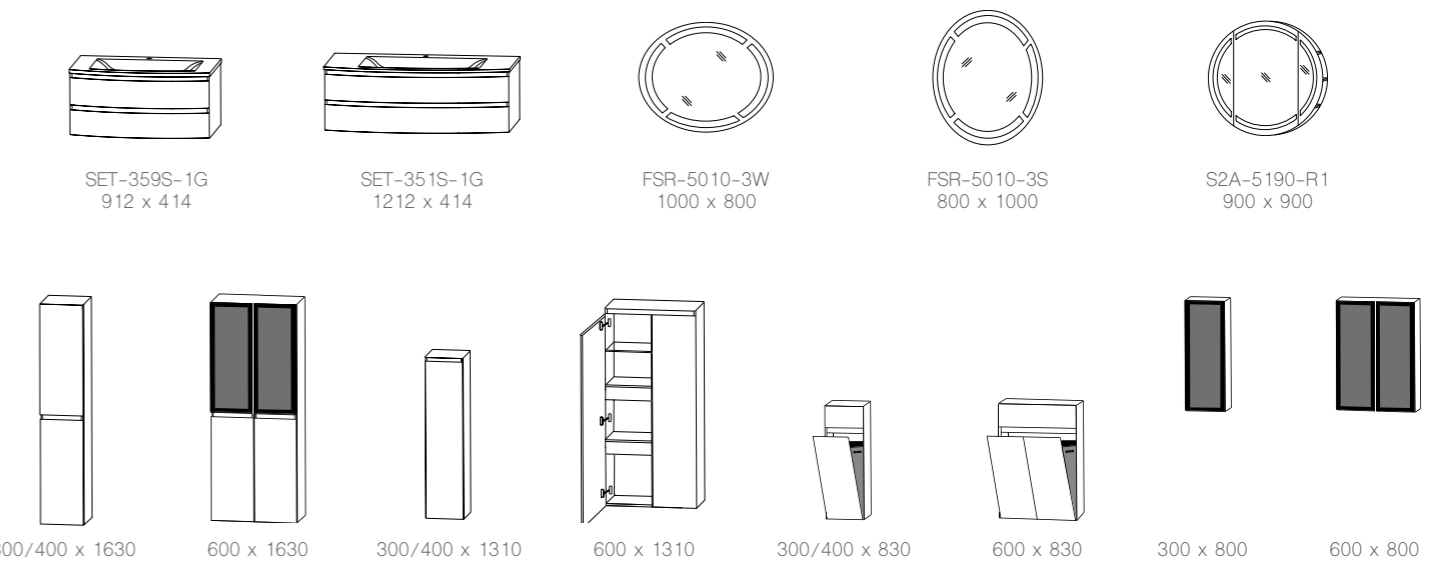

venedig 076