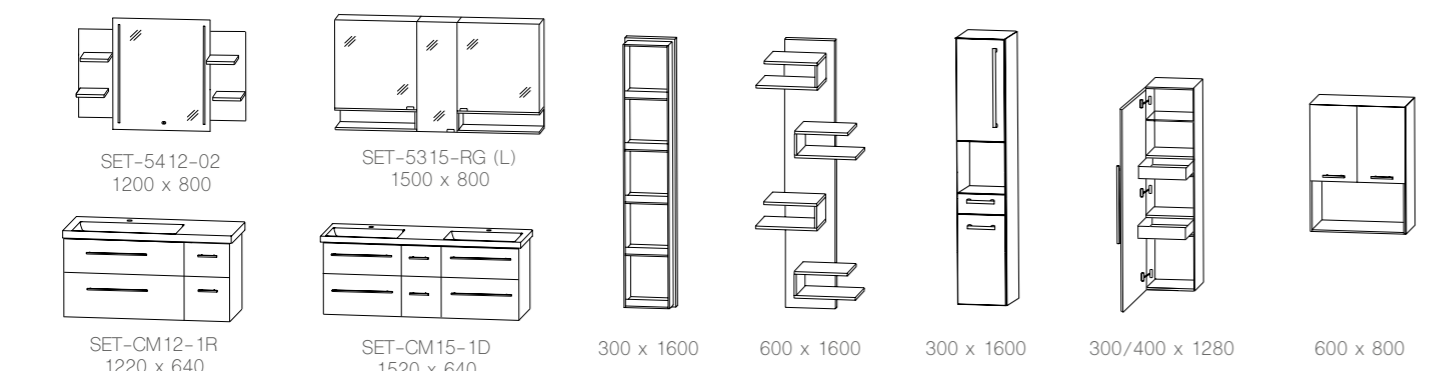

köln PLAN grifflos 121

Auszug aus dem Typenplan - Planungsbeispiele

Breite x Höhe in mm
Türen / Auszüge / Schubkästen mit Dämpfung

alicante 066

modern life 071

by *Maja Prinzessin von Hohenzollern*

manchester 073