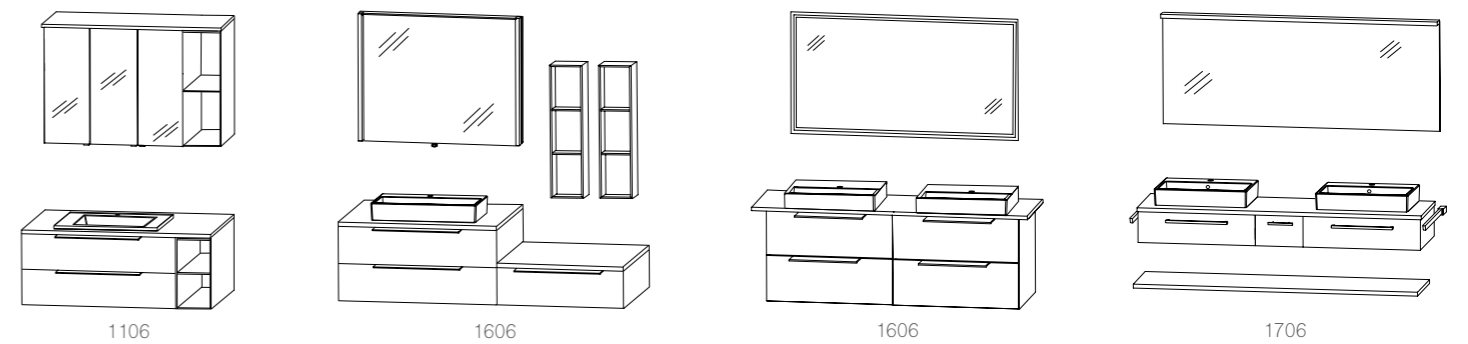

köln PLAN 021