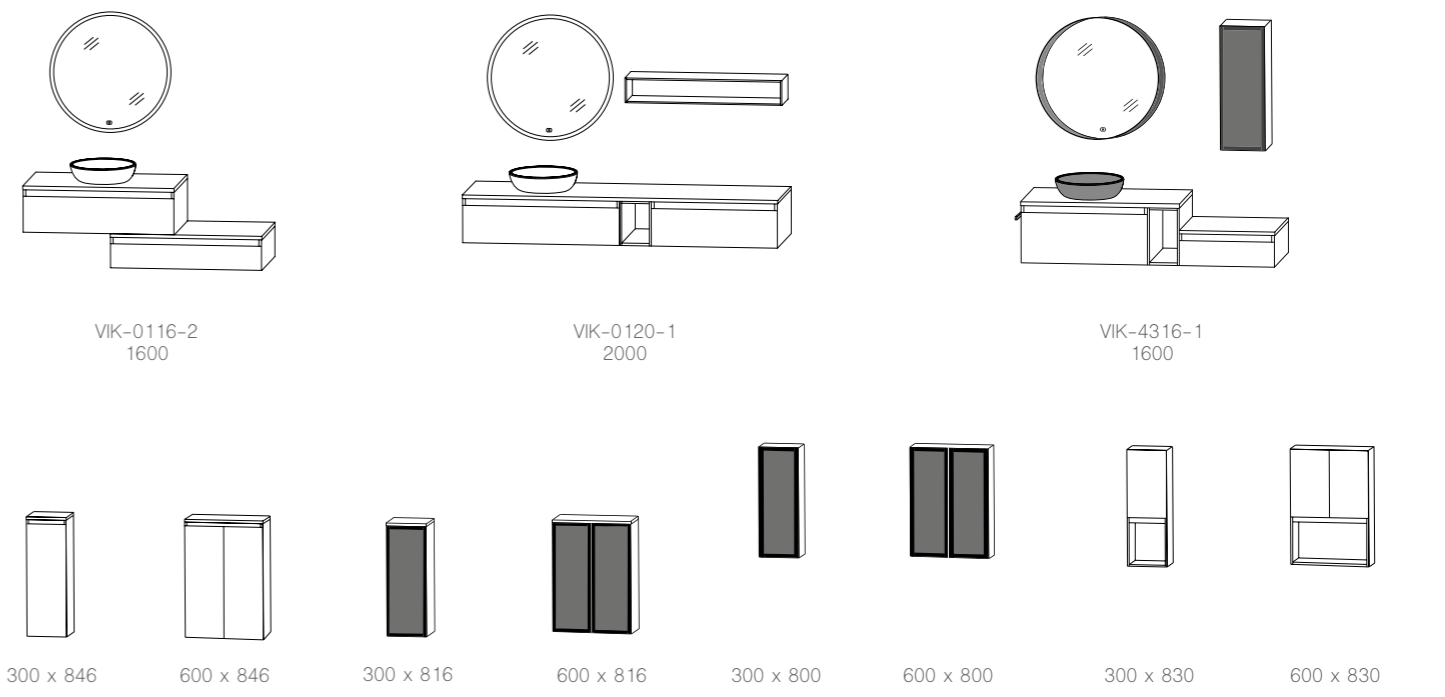

verbania 075