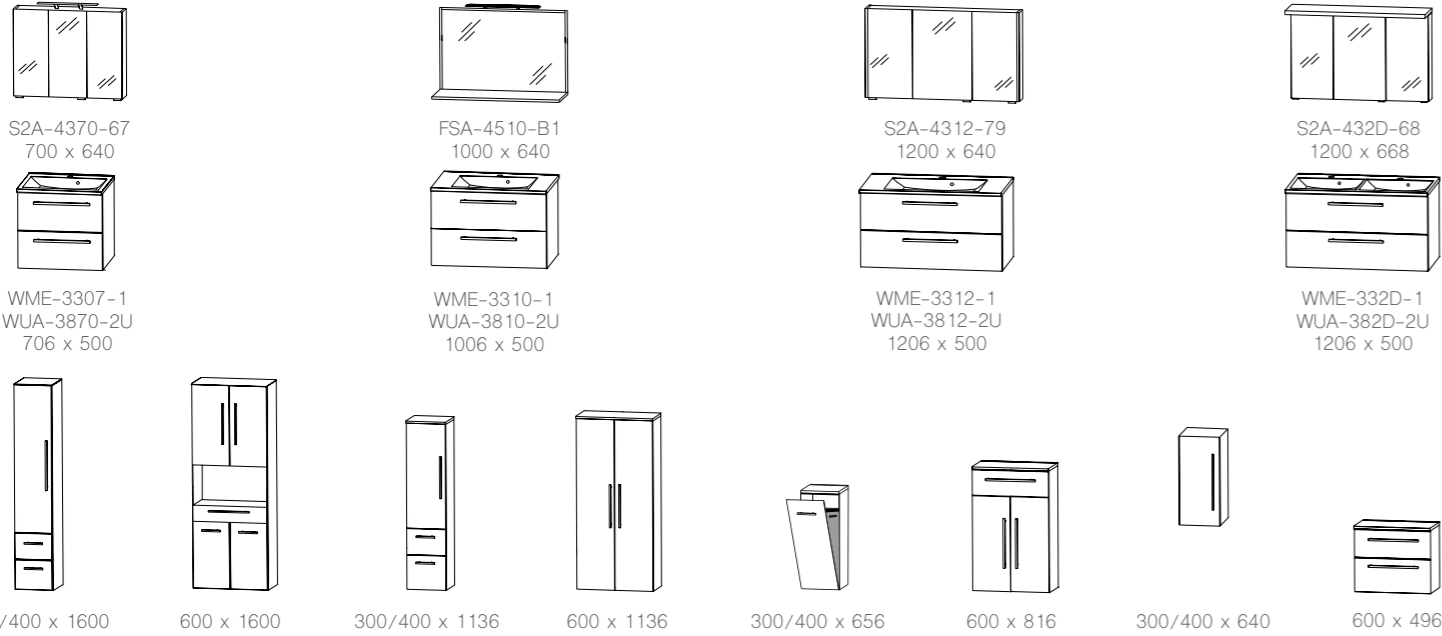

Auszug aus dem Typenplan - Planungsbeispiele

Breite x Höhe in mm
Türen / Auszüge / Schubkästen mit Dämpfung

frankfurt 045

Abbildungen mit Waschtisch Mineralguss, auch in Keramik und Glas erhältlich.