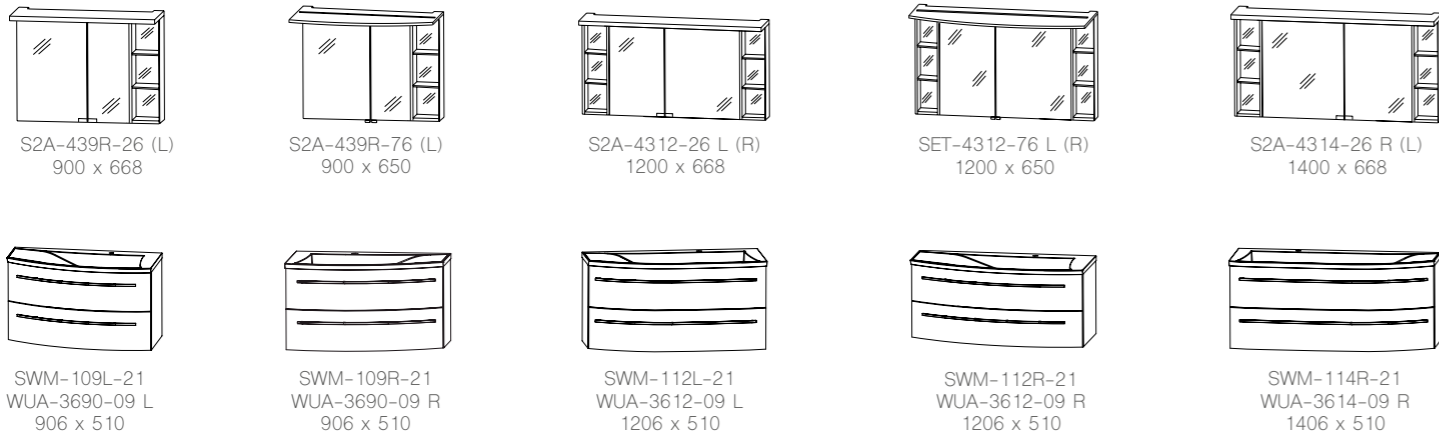

Auszug aus dem Typenplan - Planungsbeispiele

Breite x Höhe in mm
Türen / Auszüge / Schubkästen mit Dämpfung

cleveland 033

Abbildungen mit evermite®-Waschtisch, auch in Glas erhältlich.

chicago 017

Abbildungen mit STONEPLUS® Waschtisch, auch in Glas oder Keramik erhältlich.