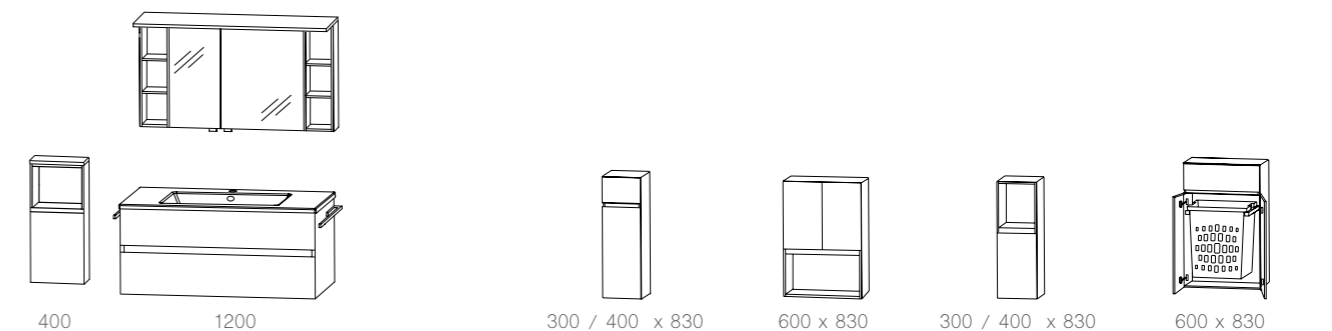

Die Artikelnummern entnehmen Sie bitte aus der Typenliste.
Breite in mm

köln PLAN 021

Bei Interesse bitte Kontakt mit der Badabteilung aufnehmen. Es gibt zahlreiche, weitere Möglichkeiten, die leider nicht alle gezeigt werden können. Dies ist nur ein Ausschnitt aus dem großen Planungsprogramm. Bitte kontaktieren Sie uns.

köln PLAN grifflos 121

Auszug aus dem Typenplan - Planungsbeispiele

Breite x Höhe in mm
Türen / Auszüge / Schubkästen mit Dämpfung

alicante 066

modern life 071

by *Maja Prinzessin von Hohenzollern*

manchester 073