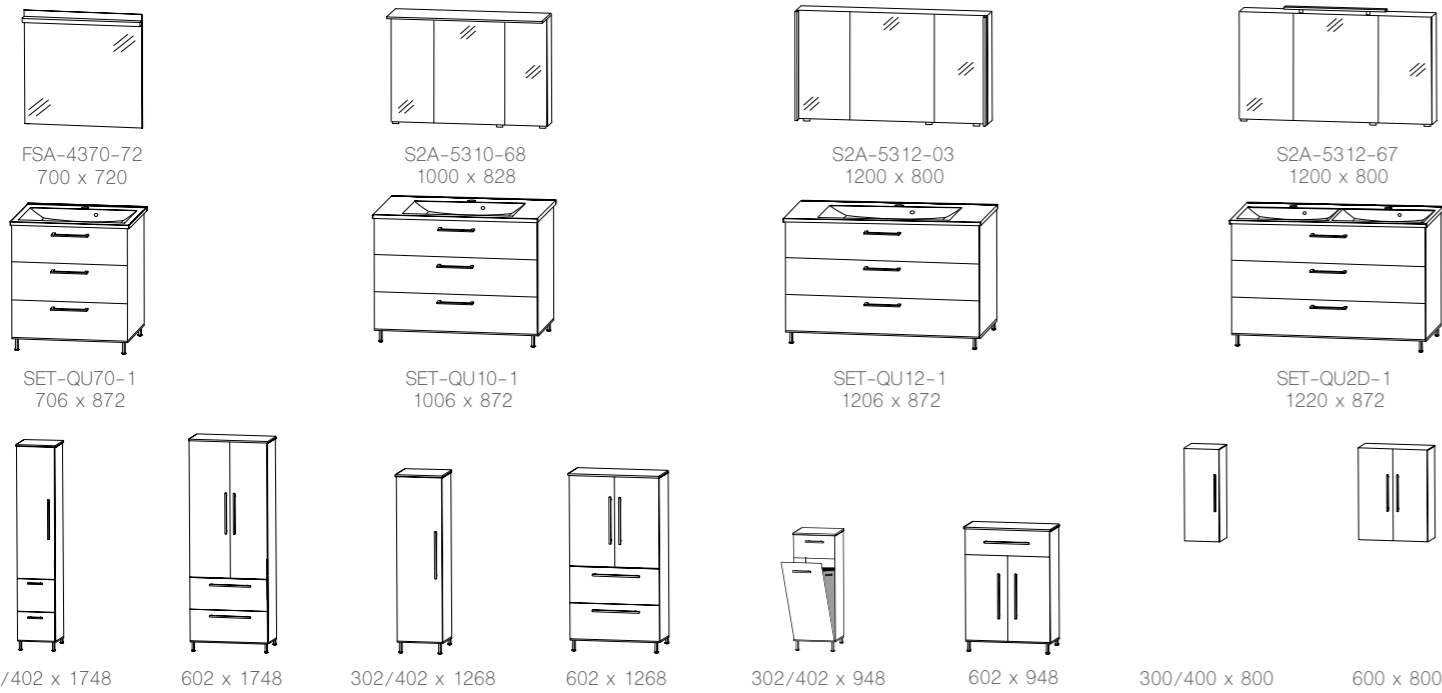

québec 057

Abbildungen mit Waschtisch Mineralguss, auch in Keramik erhältlich.