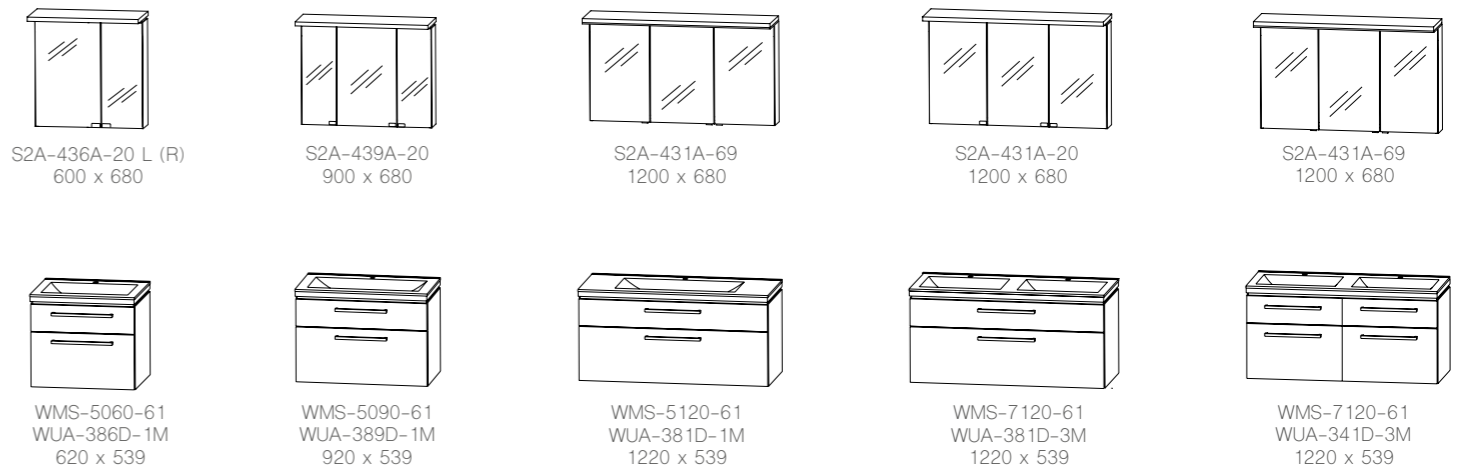

Auszug aus dem Typenplan - Planungsbeispiele

Breite x Höhe in mm
Türen / Auszüge / Schubkästen mit Dämpfung

cleveland 033

Abbildungen mit evermite®-Waschtisch, auch in Glas erhältlich.

chicago 017

Abbildungen mit STONEPLUS® Waschtisch, auch in Glas oder Keramik erhältlich.