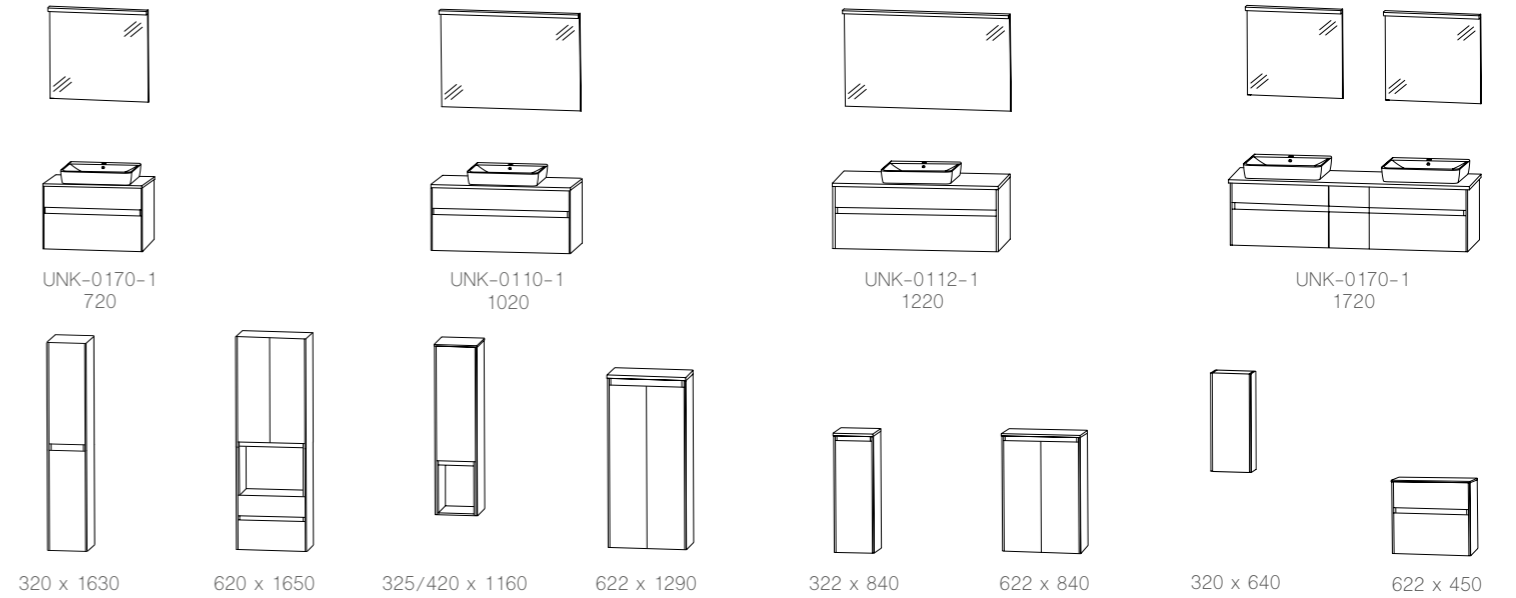

Breite x Höhe in mm
Türen / Auszüge / Schubkästen mit Dämpfung

frankfurt 045

Abbildungen mit Waschtisch Mineralguss, auch in Keramik und Glas erhältlich.

udine 063

Abbildungen mit Ideal Standard CONNECT AIR Keramik-Aufsatzwaschtisch, auch mit „Melbourne“ und „Málaga“ Keramik-Aufsatzwaschtisch möglich.