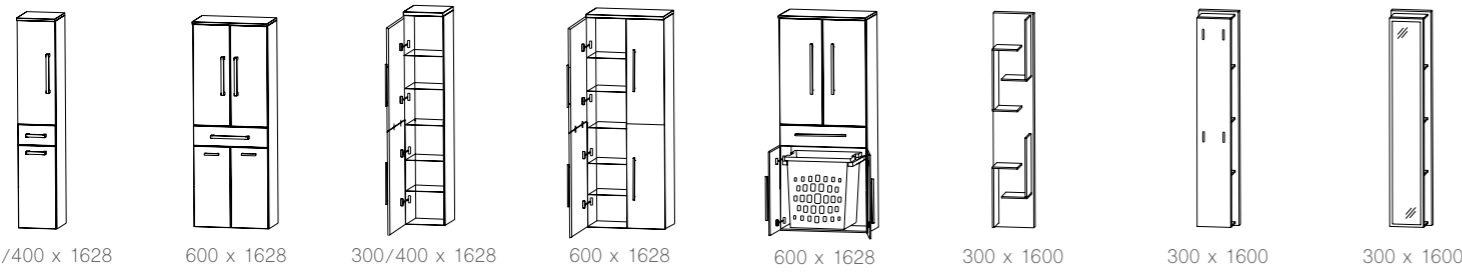

Auszug aus dem Typenplan

Breite x Höhe in mm
Türen / Auszüge / Schubkästen mit Dämpfung

Planungsbeispiele

chicago 017 caracas 040 san francisco 032 köln PLAN 021

faro 061 straßburg 026 cleveland 033

Abbildungen können je nach Programm abweichen (Höhenmaße, Ablageplatten, Griffpositionen, etc.).
Schauen Sie bitte in die Typenlisten, dort finden Sie auch die Artikelnummern der Ergänzungsschränke.

Die Artikelnummern entnehmen Sie bitte aus der Typenliste.
Breite in mm