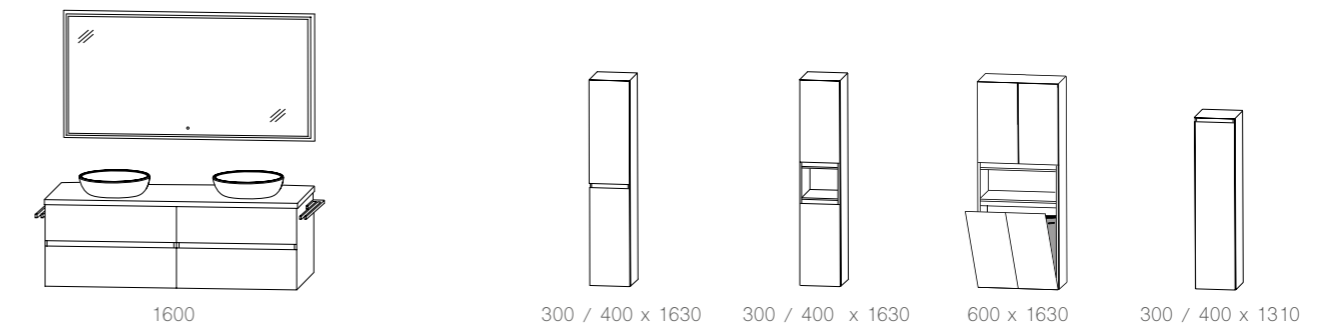

Die Artikelnummern entnehmen Sie bitte aus der Typenliste.
Breite in mm

köln PLAN 021

Bei Interesse bitte Kontakt mit der Badabteilung aufnehmen. Es gibt zahlreiche, weitere Möglichkeiten, die leider nicht alle gezeigt werden können. Dies ist nur ein Ausschnitt aus dem großen Planungsprogramm. Bitte kontaktieren Sie uns.

köln PLAN grifflos 121

Auszug aus dem Typenplan - Planungsbeispiele

Breite x Höhe in mm
Türen / Auszüge / Schubkästen mit Dämpfung

alicante 066

modern life 071

by *Maja Prinzessin von Hohenzollern*

manchester 073