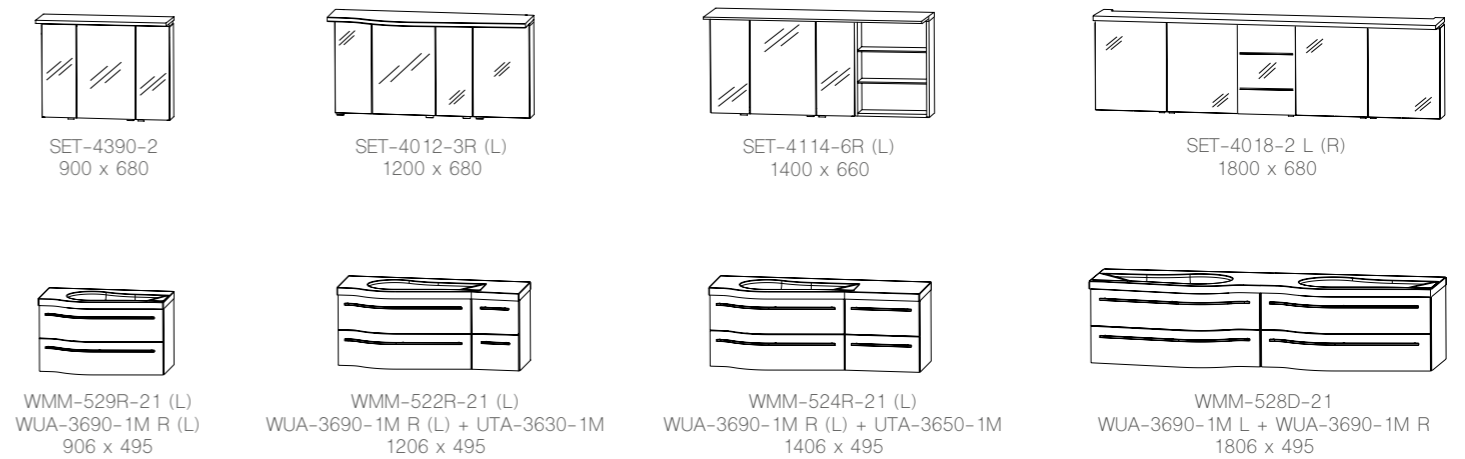

Auszug aus dem Typenplan - Planungsbeispiele

Breite x Höhe in mm
Türen / Auszüge / Schubkästen mit Dämpfung

cleveland 033

Abbildungen mit evermite®-Waschtisch, auch in Glas erhältlich.

chicago 017

Abbildungen mit STONEPLUS® Waschtisch, auch in Glas oder Keramik erhältlich.

san francisco 032

Abbildungen mit STONEPLUS®-Waschtisch, auch in evermite® oder Glas erhältlich.

Auszug aus dem Typenplan

Breite x Höhe in mm
Türen / Auszüge / Schubkästen mit Dämpfung

Planungsbeispiele

chicago 017 caracas 040 san francisco 032 köln PLAN 021