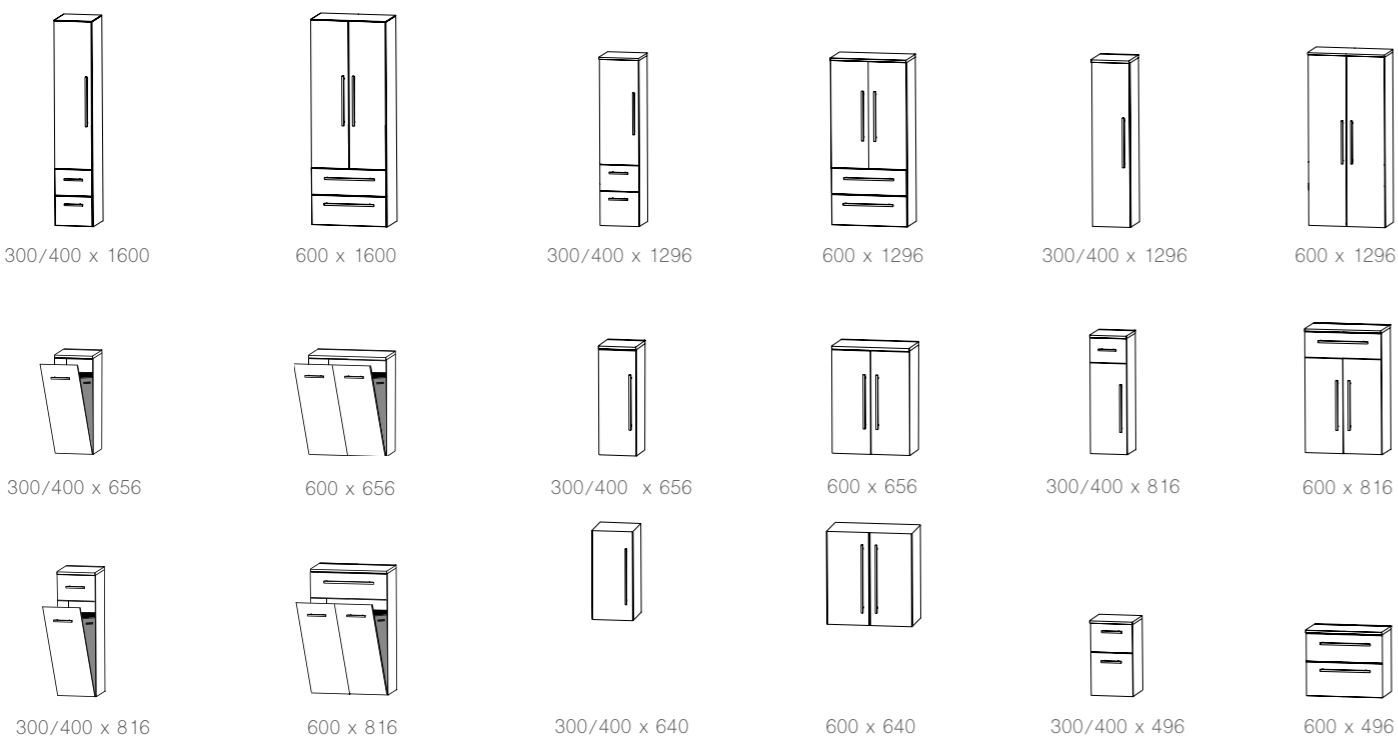

london 050

valencia 054