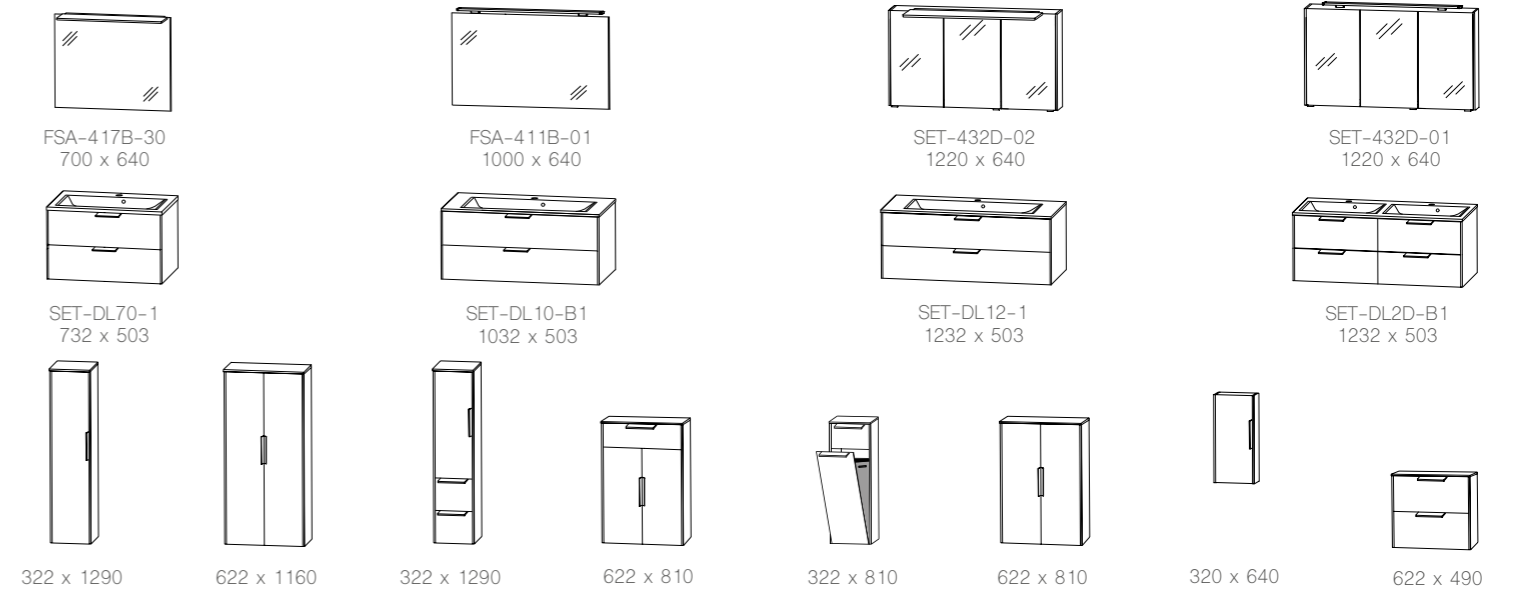

detroit 065