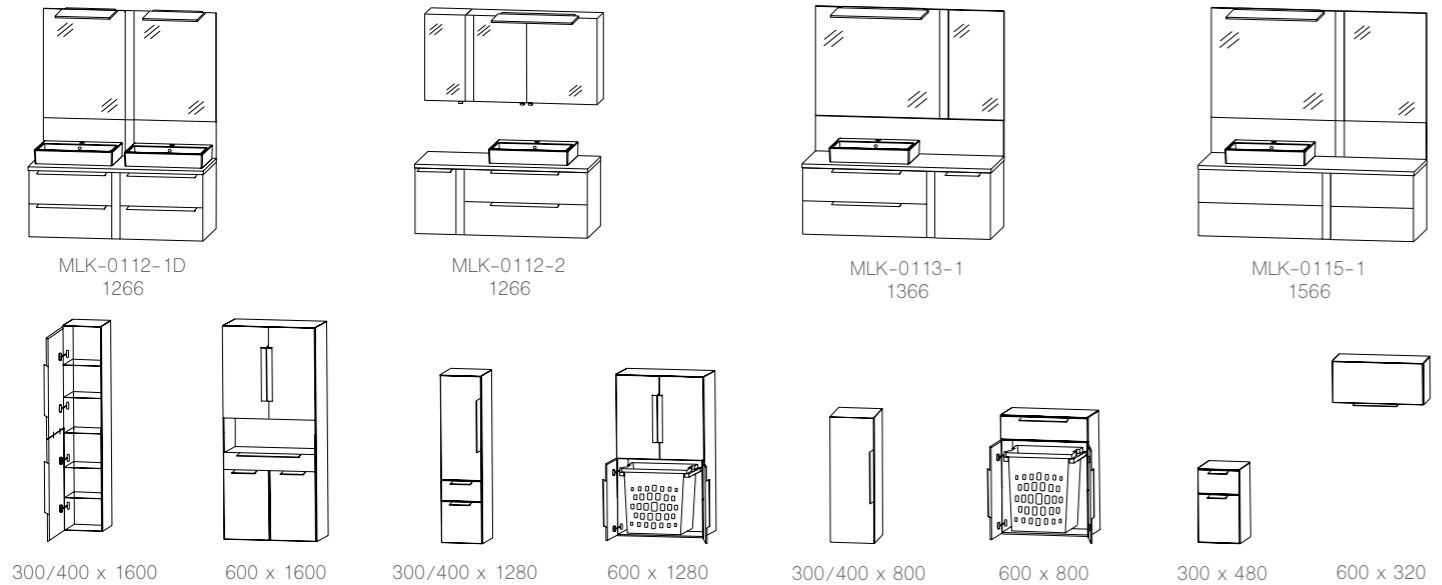

Die Artikelnummern entnehmen Sie bitte aus der Typenliste.
Breite in mm

köln PLAN 021

Bei Interesse bitte Kontakt mit der Badabteilung aufnehmen. Es gibt zahlreiche, weitere Möglichkeiten, die leider nicht alle gezeigt werden können. Dies ist nur ein Ausschnitt aus dem großen Planungsprogramm. Bitte kontaktieren Sie uns.

köln PLAN grifflos 121

Auszug aus dem Typenplan - Planungsbeispiele

Breite x Höhe in mm
Türen / Auszüge / Schubkästen mit Dämpfung

alicante 066

modern life 071

by *Maja Prinzessin von Hohenzollern*

manchester 073

palermo 074

verbania 075

venedig 076

Auszug aus dem Typenplan - Planungsbeispiele

Breite x Höhe in mm
Türen / Auszüge / Schubkästen mit Dämpfung

london 050

paris 058

valencia 054