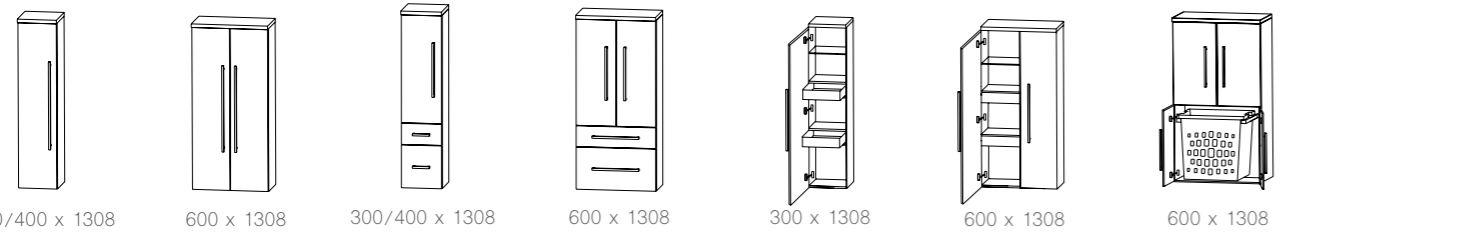

Auszug aus dem Typenplan

Breite x Höhe in mm
Türen / Auszüge / Schubkästen mit Dämpfung

Planungsbeispiele

chicago 017 caracas 040 san francisco 032 köln PLAN 021

faro 061 straßburg 026 cleveland 033

Abbildungen können je nach Programm abweichen (Höhenmaße, Ablageplatten, Griffpositionen, etc.).
Schauen Sie bitte in die Typenlisten, dort finden Sie auch die Artikelnummern der Ergänzungsschränke.

Die Artikelnummern entnehmen Sie bitte aus der Typenliste.
Breite in mm