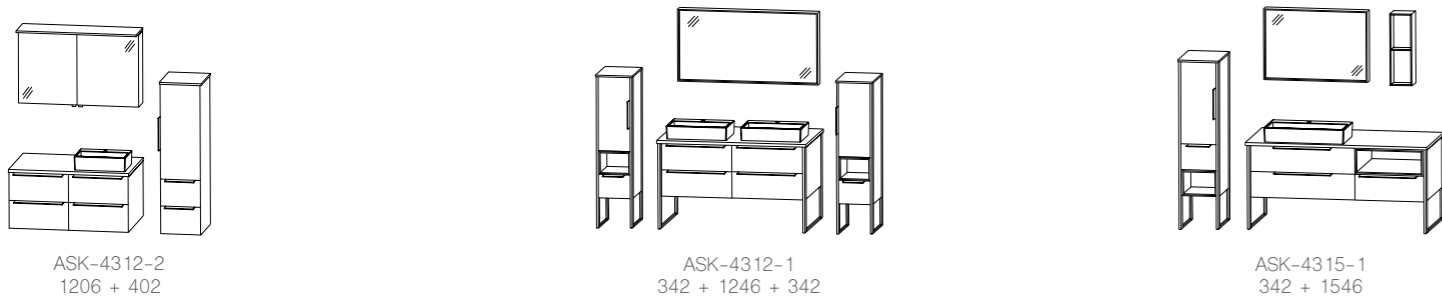

Die Artikelnummern entnehmen Sie bitte aus der Typenliste.
Breite in mm

köln PLAN 021

Bei Interesse bitte Kontakt mit der Badabteilung aufnehmen. Es gibt zahlreiche, weitere Möglichkeiten, die leider nicht alle gezeigt werden können. Dies ist nur ein Ausschnitt aus dem großen Planungsprogramm. Bitte kontaktieren Sie uns.

köln PLAN grifflos 121

Auszug aus dem Typenplan - Planungsbeispiele

Breite x Höhe in mm
Türen / Auszüge / Schubkästen mit Dämpfung

alicante 066

modern life 071

by *Maja Prinzessin von Hohenzollern*

manchester 073