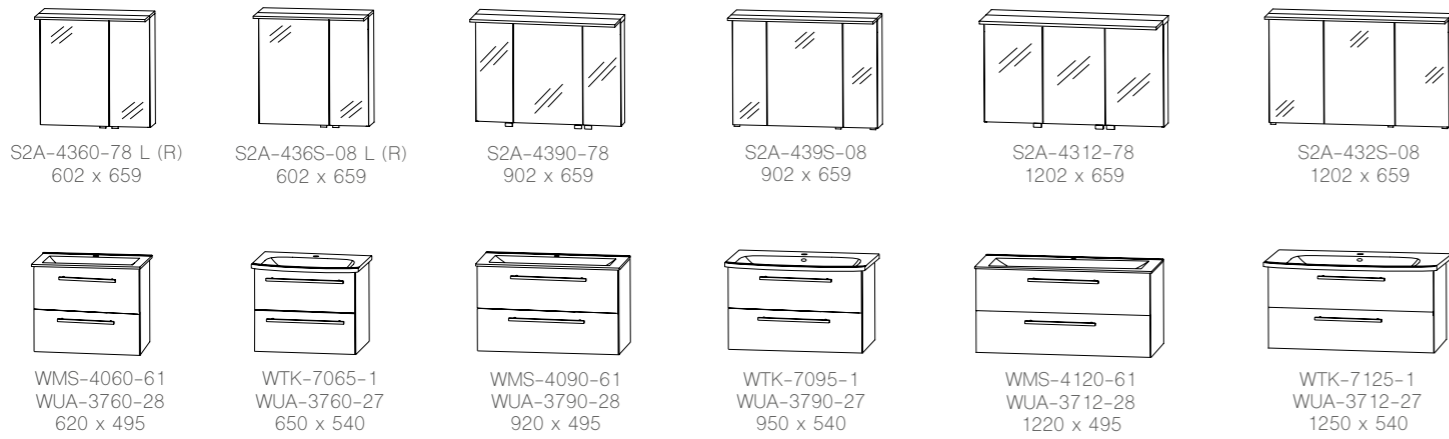

faro 061

Abbildungen mit STONEPLUS®-Waschtisch und Keramik.