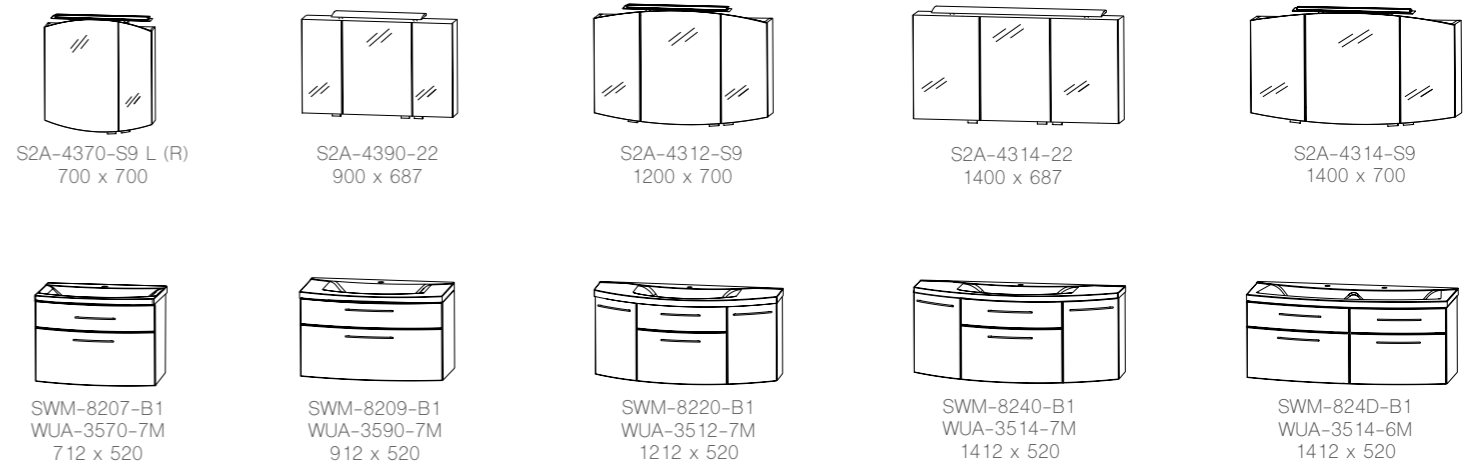

caracas 040

Abbildungen mit evermite® Waschtisch, auch in Glas erhältlich.