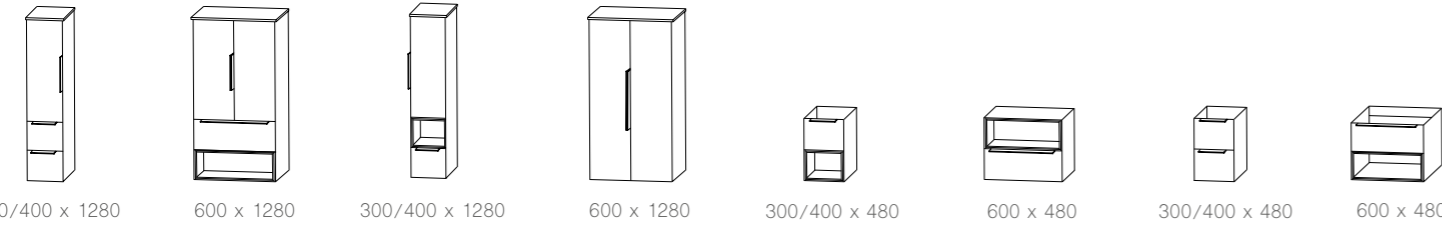

faro 061 straßburg 026 cleveland 033

Abbildungen können je nach Programm abweichen (Höhenmaße, Ablageplatten, Griffpositionen, etc.).
Schauen Sie bitte in die Typenlisten, dort finden Sie auch die Artikelnummern der Ergänzungsschränke.

Die Artikelnummern entnehmen Sie bitte aus der Typenliste.
Breite in mm

köln PLAN 021

Bei Interesse bitte Kontakt mit der Badabteilung aufnehmen. Es gibt zahlreiche, weitere Möglichkeiten, die leider nicht alle gezeigt werden können. Dies ist nur ein Ausschnitt aus dem großen Planungsprogramm. Bitte kontaktieren Sie uns.

köln PLAN grifflos 121

Auszug aus dem Typenplan - Planungsbeispiele

Breite x Höhe in mm
Türen / Auszüge / Schubkästen mit Dämpfung

alicante 066

modern life 071

by *Maja Prinzessin von Hohenzollern*

manchester 073