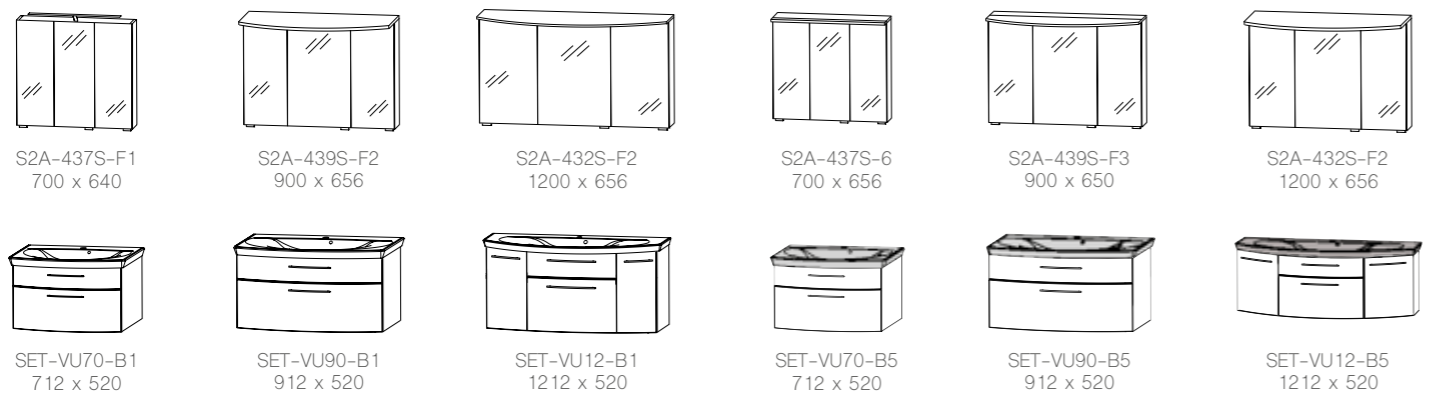

palermo 074

verbania 075

venedig 076

Auszug aus dem Typenplan - Planungsbeispiele

Breite x Höhe in mm
Türen / Auszüge / Schubkästen mit Dämpfung

london 050

paris 058

valencia 054

london 050

valencia 054

Bei paris 058: Abbildungen grifflos, auch mit Griff erhältlich.

sevilla 038

Abbildungen mit Mineralguss Waschtisch, auch in Keramik erhältlich.
Breite in mm

Auszug aus dem Typenplan - Planungsbeispiele