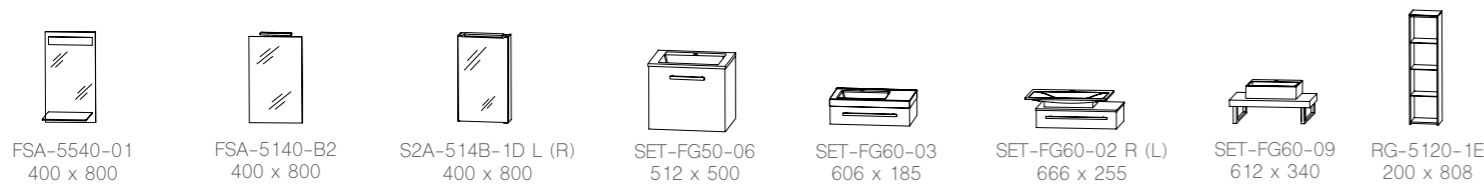

florenz 039