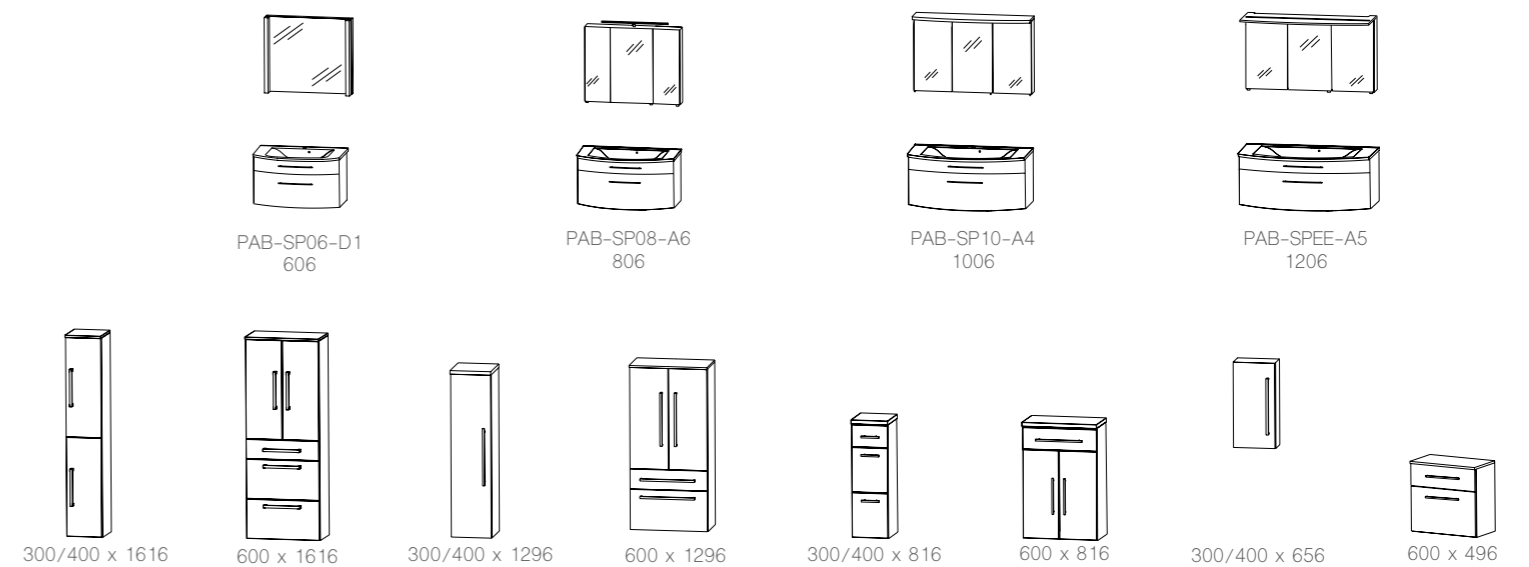

london 050

valencia 054

Bei paris 058: Abbildungen grifflos, auch mit Griff erhältlich.

sevilla 038

Abbildungen mit Mineralguss Waschtisch, auch in Keramik erhältlich.
Breite in mm

Auszug aus dem Typenplan - Planungsbeispiele