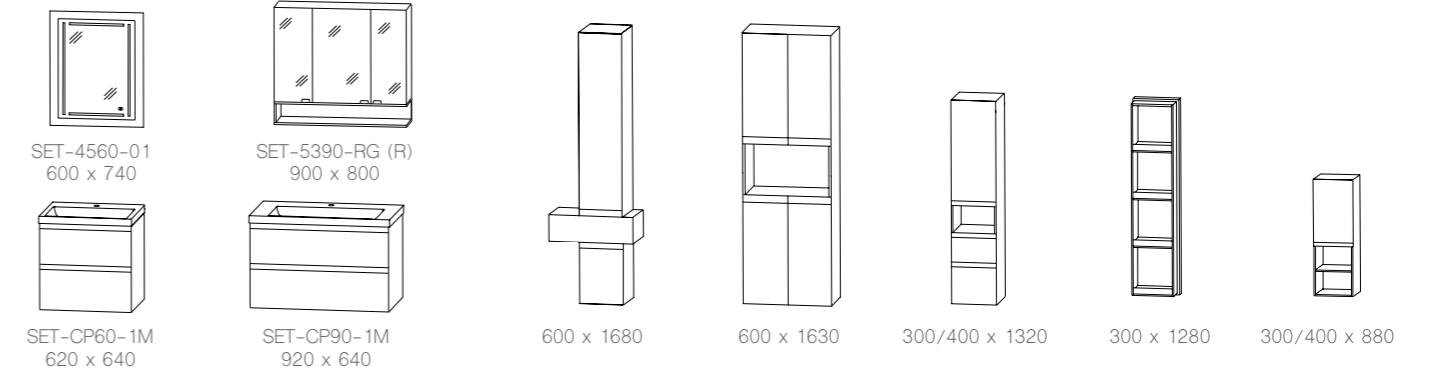

köln PLAN grifflos 121

Auszug aus dem Typenplan - Planungsbeispiele

Breite x Höhe in mm
Türen / Auszüge / Schubkästen mit Dämpfung

alicante 066

modern life 071

by *Maja Prinzessin von Hohenzollern*

manchester 073

palermo 074

verbania 075

venedig 076

Auszug aus dem Typenplan - Planungsbeispiele

Breite x Höhe in mm
Türen / Auszüge / Schubkästen mit Dämpfung

london 050

paris 058

valencia 054