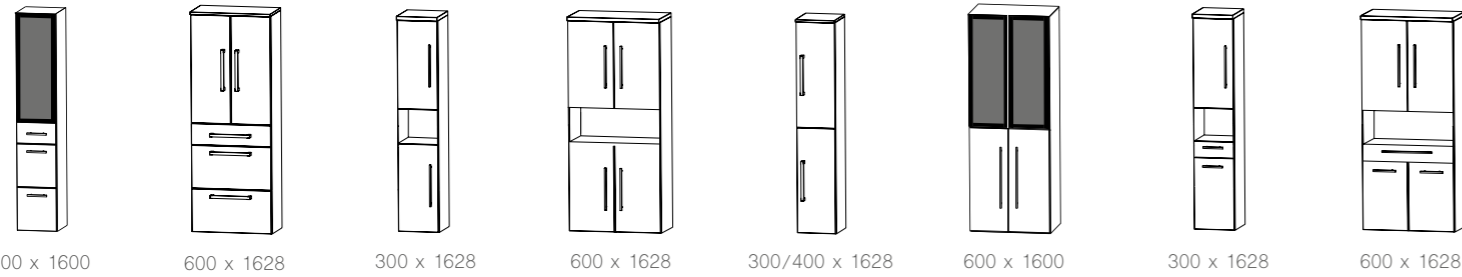

Auszug aus dem Typenplan

Breite x Höhe in mm
Türen / Auszüge / Schubkästen mit Dämpfung

Planungsbeispiele

chicago 017 caracas 040 san francisco 032 köln PLAN 021

faro 061 straßburg 026 cleveland 033

Abbildungen können je nach Programm abweichen (Höhenmaße, Ablageplatten, Griffpositionen, etc.).
Schauen Sie bitte in die Typenlisten, dort finden Sie auch die Artikelnummern der Ergänzungsschränke.

Die Artikelnummern entnehmen Sie bitte aus der Typenliste.
Breite in mm