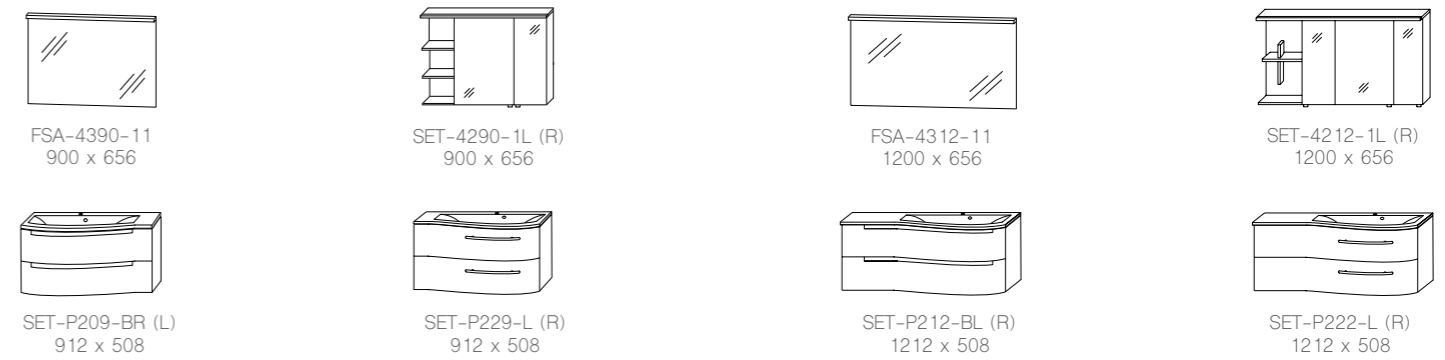

palermo 074

verbania 075

venedig 076

Auszug aus dem Typenplan - Planungsbeispiele

Breite x Höhe in mm
Türen / Auszüge / Schubkästen mit Dämpfung

london 050

paris 058

valencia 054

london 050

valencia 054

Bei paris 058: Abbildungen grifflos, auch mit Griff erhältlich.

sevilla 038

Abbildungen mit Mineralguss Waschtisch, auch in Keramik erhältlich.
Breite in mm

Auszug aus dem Typenplan - Planungsbeispiele