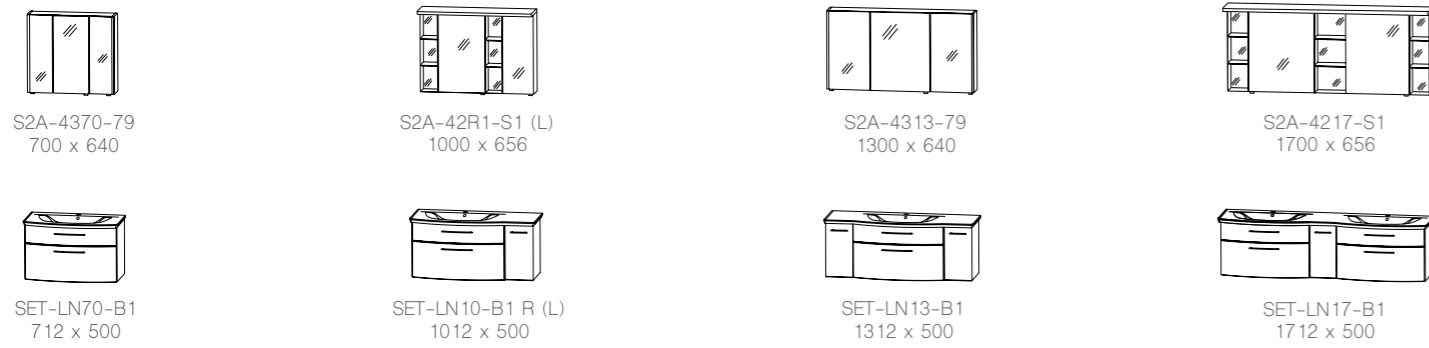

palermo 074

verbania 075

venedig 076

Auszug aus dem Typenplan - Planungsbeispiele

Breite x Höhe in mm
Türen / Auszüge / Schubkästen mit Dämpfung

london 050

paris 058

valencia 054