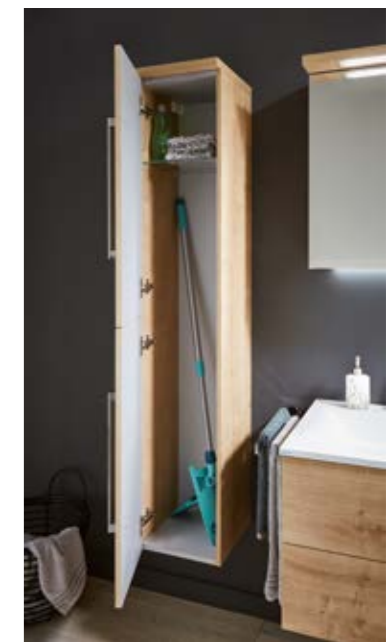

FRONT- & KORPUSDEKORE

Nr. 697/197 Betonrön	Nr. 699/199 Alby Blue	Nr. 764/164 Steingrau matt	Nr. 777/177 Cosmos Grey matt	Nr. 793/111 Edelweiß matt/ Weiß matt	Nr. 891/191 Quarzgrau matt	Nr. 893/193 Titangrau matt
Nr. 722/161 Polarweiß hgl./ Weiß hgl.	Nr. 639/139 Eiche Schwarz	Nr. 670/170 Halifax Eiche	Nr. 680/180 Charleston Eiche	Nr. 750/150 Cardiff Eiche	Nr. 751/151 Cuneo Eiche Braun	Nr. 771/171 Cuneo Eiche Natural
Nr. 698/198 Cuneo Eiche Grau	Nr. 794/194 Eiche Sand	Nr. 785/185 Eiche Natur*				

GRIFFE

Nr. 294 Stangengriff chrom	Nr. 296 Stangengriff chrom	Nr. 390 Stangengriff Bicolor
Nr. 329 Griffleiste chrom	Nr. 338 Griffleiste alu matt	Nr. 339 Griffleiste schwarz matt
Nr. 347 Griffleiste Messing gebürstet		