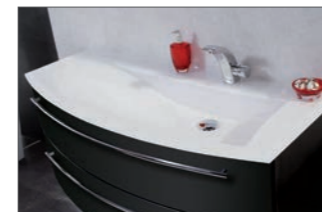

GRIFF

Nr. 290
Slanggriff chrom

WASCHTISCHE

Glas-Waschtisch, optiwhite

Glas-Waschtisch, optiwhite matt

evermite® Waschtisch, weiß

evermite®
– kratzunempfindlich und pflegeleicht

*Nachbildung