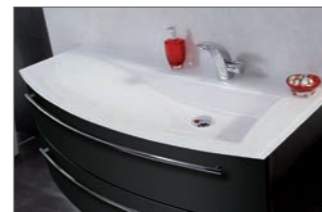

FRONT- & KORPUSDEKORE

						
Nr. 764/164 Steingrau matt	Nr. 777/177 Cosmos Grey matt	Nr. 793/111 Edelweiß matt/ Weiß matt	Nr. 891/191 Quarzgrau matt	Nr. 893/193 Titangrau matt	Nr. 722/161 Polarweiß hgl./ Weiß hgl.	Nr. 680/180 Charleston Eiche
						
Nr. 785/185 Eiche Natur*	Nr. 794/194 Eiche Sand					

GRIFF

Nr. 290
Slanggriff chrom

WASCHTISCHE

Glas-Waschtisch, optiwhite

Glas-Waschtisch, optiwhite matt

evermite® Waschtisch, weiß

evermite®
– kratzunempfindlich und pflegeleicht

*Nachbildung