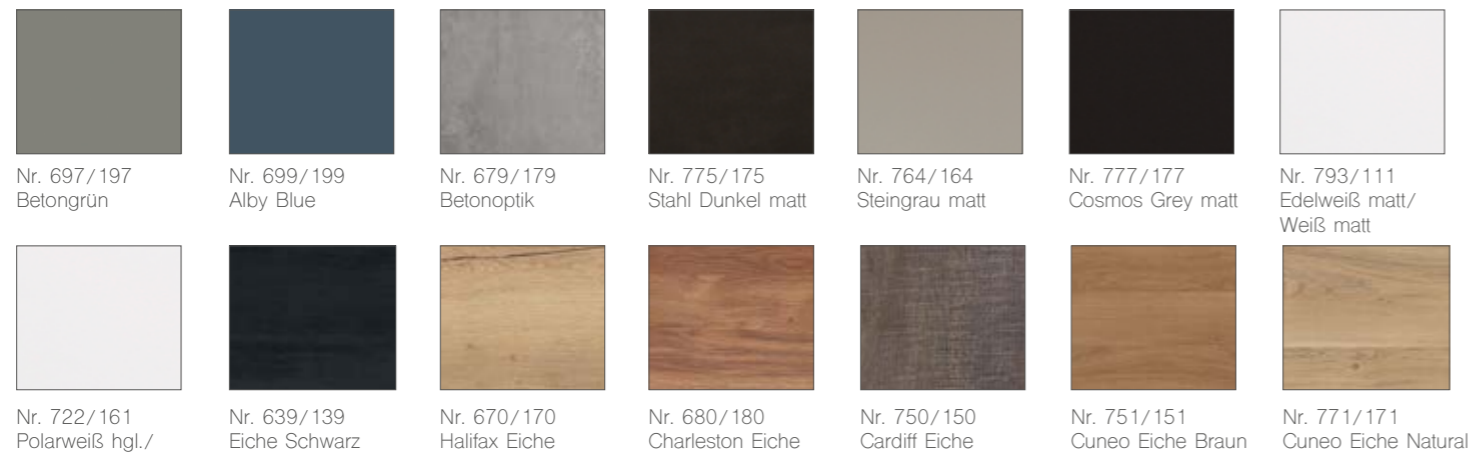

GRIFFE Weitere Griffe finden Sie in der Typenliste.

Nr. 340 Stangengriff chrom + chrom matt

Nr. 329 Griffleiste chrom

Nr. 339 Griffleiste schwarz matt

Nr. 347 Griffleiste Messing gebürstet

Nr. 390 Stangengriff Bicolor

Nr. 359 Stangengriff schwarz matt

FRONT- & KORPUSDEKORE

*Korpusdekore = Waschtischplatten- und Abdeckplattendekore

Nr. 697/197 Betongrün

Nr. 699/199 Alby Blue

Nr. 679/179 Betonoptik

Nr. 775/175 Stahl Dunkel matt

Nr. 764/164 Steingrau matt

Nr. 777/177 Cosmos Grey matt

Nr. 793/111 Edelweiß matt/ Weiß matt

Nr. 722/161 Polarweiß hgl./ Weiß hgl.

Nr. 639/139 Eiche Schwarz

Nr. 670/170 Halifax Eiche

Nr. 680/180 Charleston Eiche