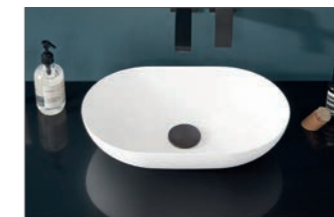

Keramik-Aufsatzwaschtisch
„K-Line“, weiß

Ideal Standard „CUBE“
Keramik-Aufsatzwaschtisch,
weiß

Ideal Standard „CONNECT AIR“
Keramik-Aufsatzwaschtisch,
weiß/IdealPlus

Keramik-Aufsatzwaschtisch
„Squared“, weiß

Keramik-Aufsatzwaschtisch
„Squared“, Carbone

Keramik-Aufsatzwaschtisch
„Nizza oval“, weiß

Keramik-Aufsatzwaschtisch
„Nizza oval“, schwarz matt

Keramik-Aufsatzwaschtisch
„Denver“, weiß

Keramik-Aufsatzwaschtisch
„Málaga“, weiß

Keramik-Aufsatzwaschtisch
„Q'flat“, weiß

Keramik-Aufsatzwaschtisch
„Nizza“, weiß

Keramik-Aufsatzwaschtisch
„Nizza“, schwarz matt

STONEPLUS®-Einbau-
waschtisch „Madeira“, weiß

Mineralguss-Aufsatzwaschtisch
„Toronto“, weiß

Mineralguss-Aufsatzwaschtisch
„Havanna“, weiß

Solid Surface-Aufsatzwaschtisch,
weiß matt

grifflos mit Griffmulde

*auch für das Programm 021 erhältlich

Waschtischplatte Eiche massiv*