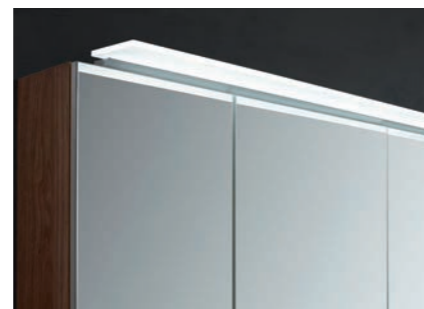

Nr. 794/194 Eiche Sand  
 Nr. 785/185 Eiche Natur\*

WASCHTISCHE

Keramik-Waschtisch, weiß  
 Mineralguss-Waschtisch, weiß  
 Glas-Waschtisch, optiwhite

\*Nachbildung

GRIFFE

Nr. 321 Stangengriff chrom

Nr. 335 Stangengriff schwarz