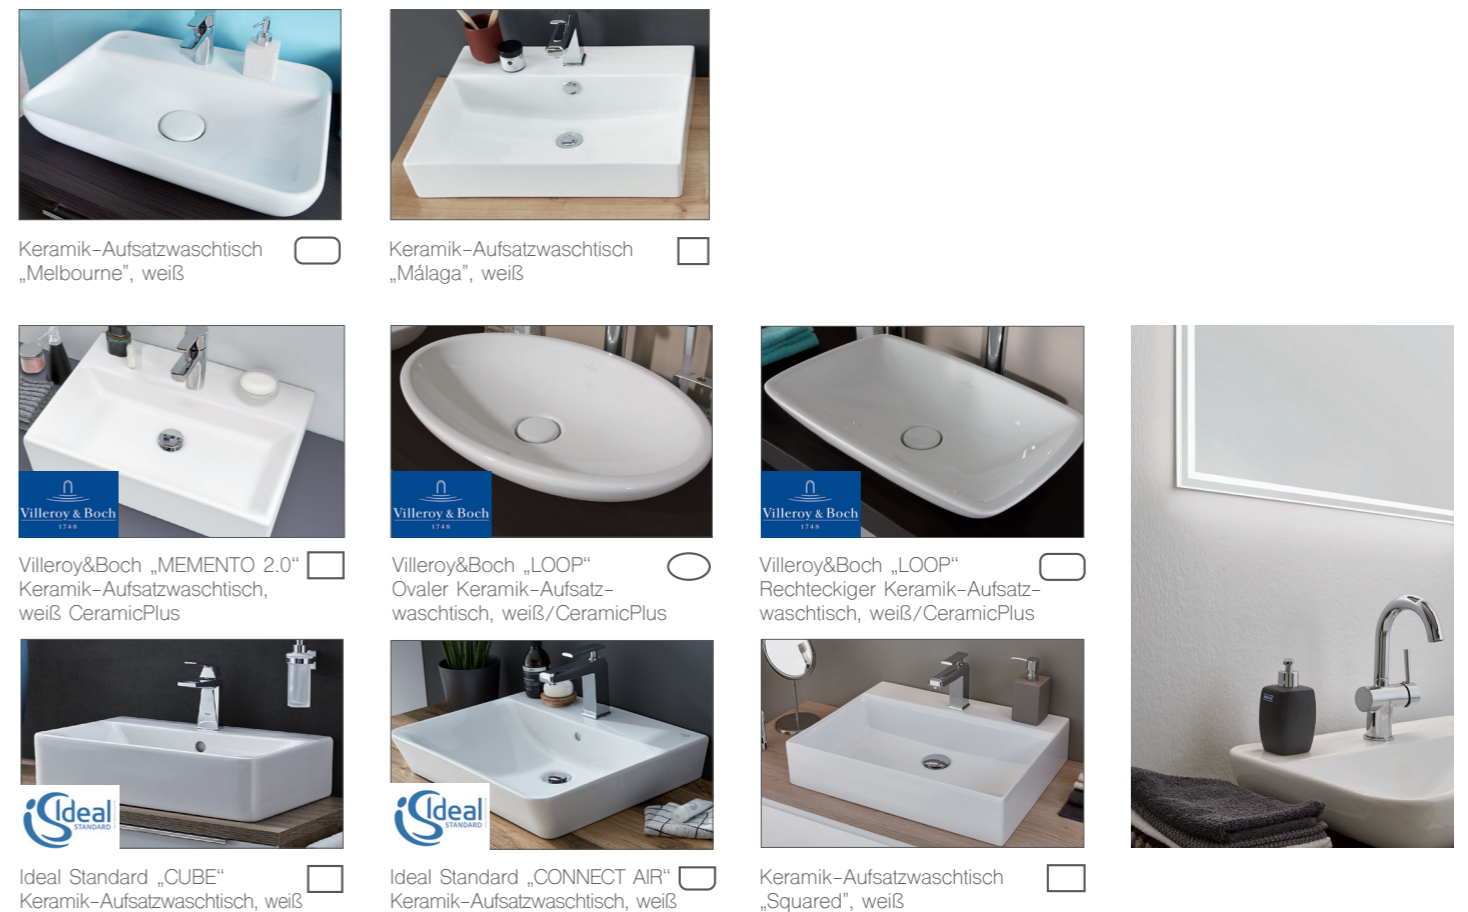

FRONT- & KORPUSDEKORE

GRIFFE

WASCHTISCHE

\*Nachbildung

-Frontdekor nur mit Griff erhältlich