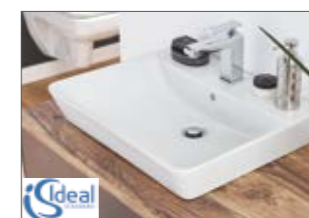

FRONT- & KORPUSDEKORE

\*Korpusdekore = Waschtischplatten- und Abdeckplattendekore

ZUSÄTZLICHE WASCHTISCHPLATTEN- & ABDECKPLATTENDEKORE

WASCHTISCHE

„Málaga“  
Keramik-Aufsatzwaschtisch, weiß

„Melbourne“  
Keramik-Aufsatzwaschtisch, weiß

Ideal Standard „CONNECT AIR“  
Keramik-Aufsatzwaschtisch, weiß

GRIFFE

Nr. 324  
Griffleiste chrom

Griffprofil in Korpusdekor

\*Nachbildung