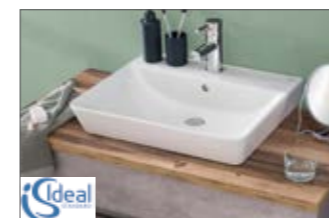

WASCHTISCHE

Ideal Standard „CONNECT AIR“
Keramik-Aufsatzwaschtisch, weiß

GRIFFE