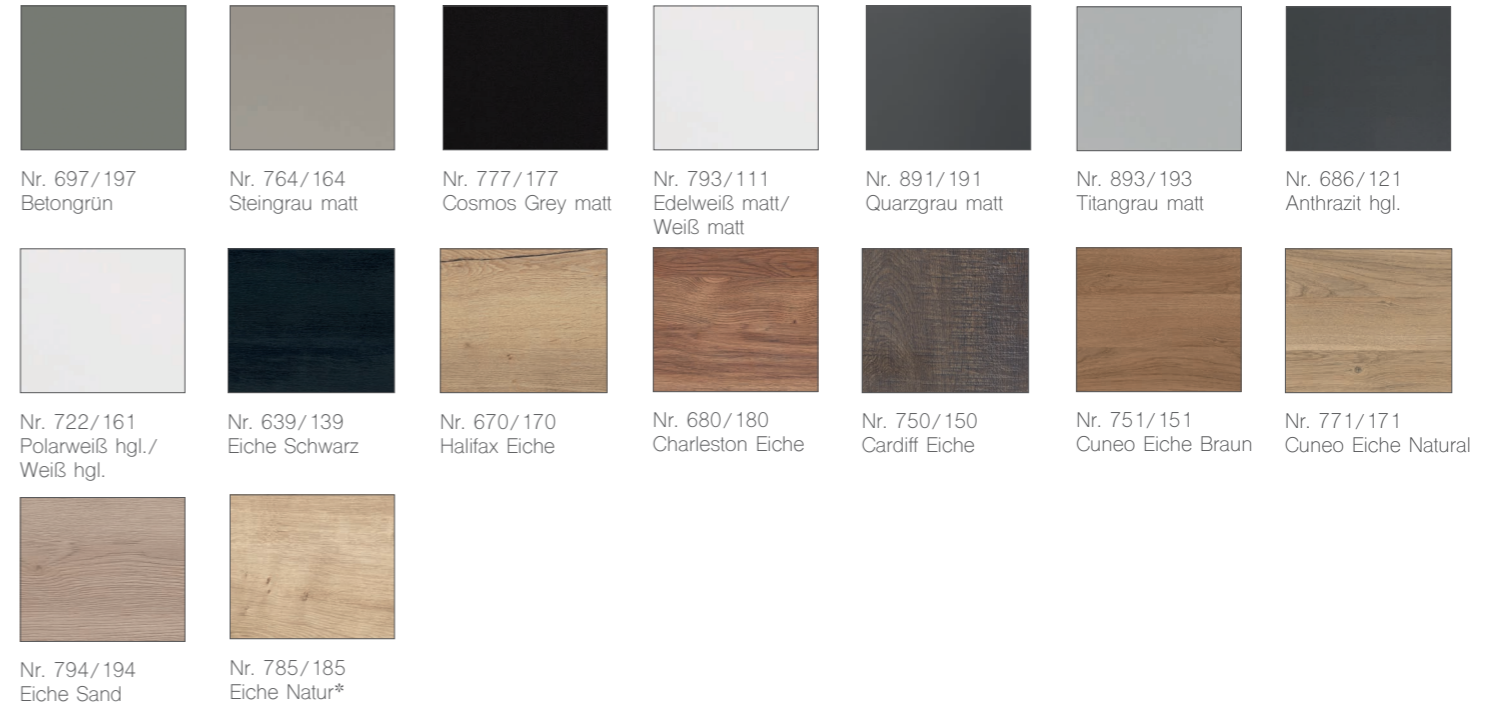

FRONT- & KORPUSDEKORE

DEKORLINE-AUSWAHL

WASCHTISCHE

Keramik-Waschtisch, weiß Glas-Waschtisch optiwhite, optiwhite matt STONEPLUS® Waschtisch, weiß

STONEPLUS®
 - neue härtere und pflegeleichte Oberfläche

GRIFFE