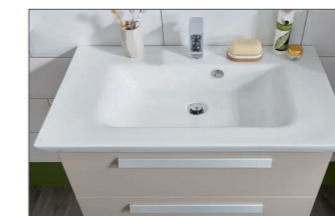

FRONT- & KORPUSDEKORE

Nr. 697/197 Betongrün	Nr. 764/164 Steingrau matt	Nr. 777/177 Cosmos Grey matt	Nr. 793/111 Edelweiß matt/ Weiß matt	Nr. 891/191 Quarzgrau matt	Nr. 893/193 Titangrau matt	Nr. 686/121 Anthrazit hgl.
Nr. 722/161 Polarweiß hgl./ Weiß hgl.	Nr. 639/139 Eiche Schwarz	Nr. 670/170 Halifax Eiche	Nr. 680/180 Charleston Eiche	Nr. 750/150 Cardiff Eiche	Nr. 751/151 Cuneo Eiche Braun	Nr. 771/171 Cuneo Eiche Natural
Nr. 794/194 Eiche Sand	Nr. 785/185 Eiche Natur*					

WASCHTISCHE

Keramik-Waschtisch, weiß

GRIFFE

Nr. 333
Griffleiste alu matt

Nr. 289
Stangengriff chrom

*Nachbildung