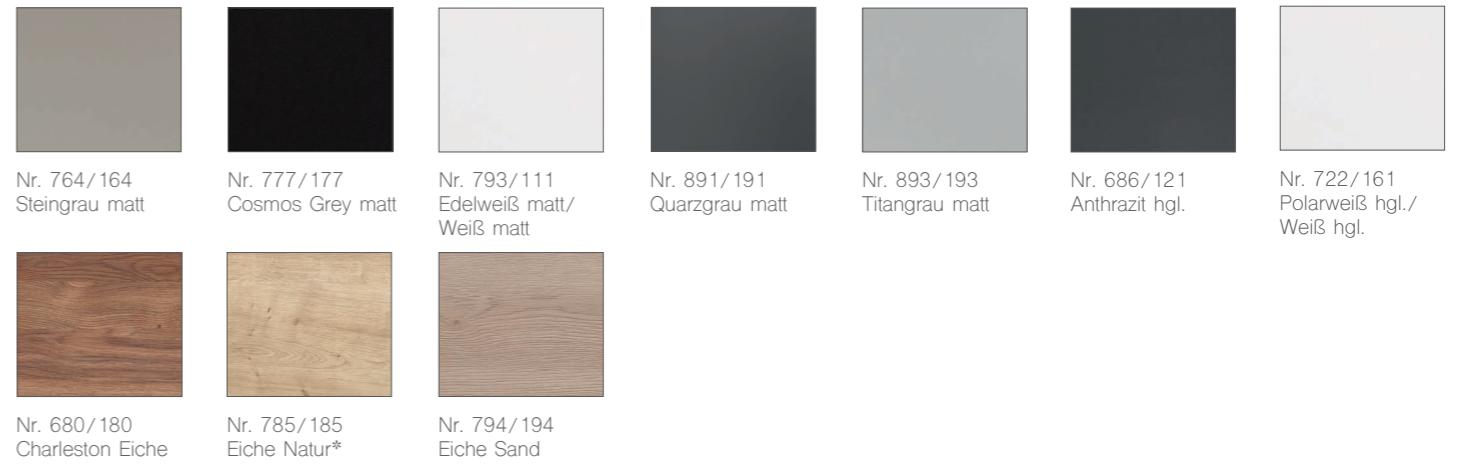

FRONT- & KORPUSDEKORE

GRIFF

Nr. 290  
Stangengriff chrom

WASCHTISCHE

Glas-Waschtisch, optiwhite

Glas-Waschtisch, optiwhite matt

evermite® Waschtisch, weiß

**evermite®**  
 – kratzunempfindlich und pflegeleicht