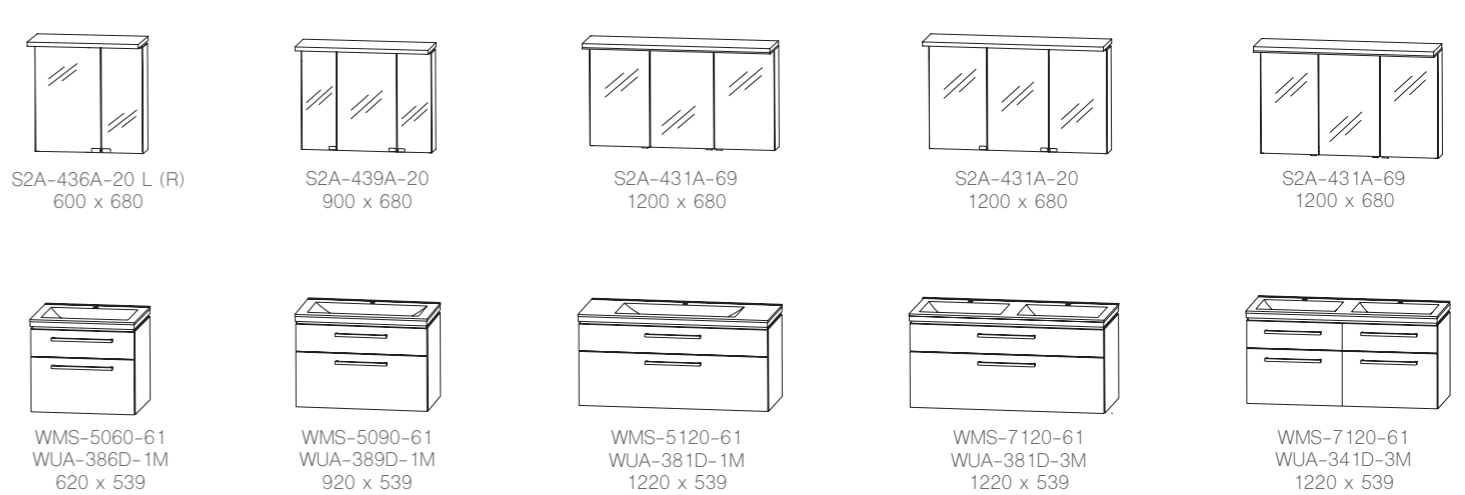

Breite x Höhe in mm
Türen / Auszüge / Schubkästen mit Dämpfung

cleveland 033

Abbildungen mit evermite®-Waschtisch, auch in Glas erhältlich.

chicago 017

Abbildungen mit STONEPLUS® Waschtisch, auch in Glas oder Keramik erhältlich.