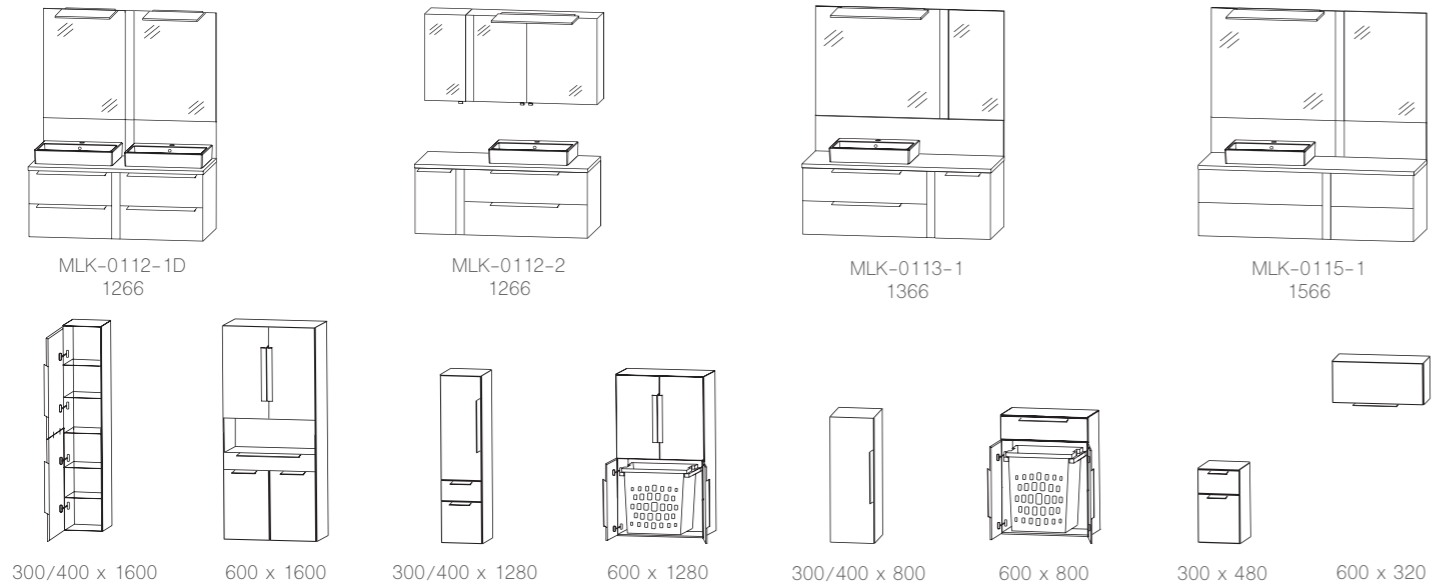

köln PLAN grifflos 121

Auszug aus dem Typenplan - Planungsbeispiele

Breite x Höhe in mm
Türen / Auszüge / Schubkästen mit Dämpfung

alicante 066

modern life 071

by *Maja Prinzessin von Hohenzollern*

manchester 073