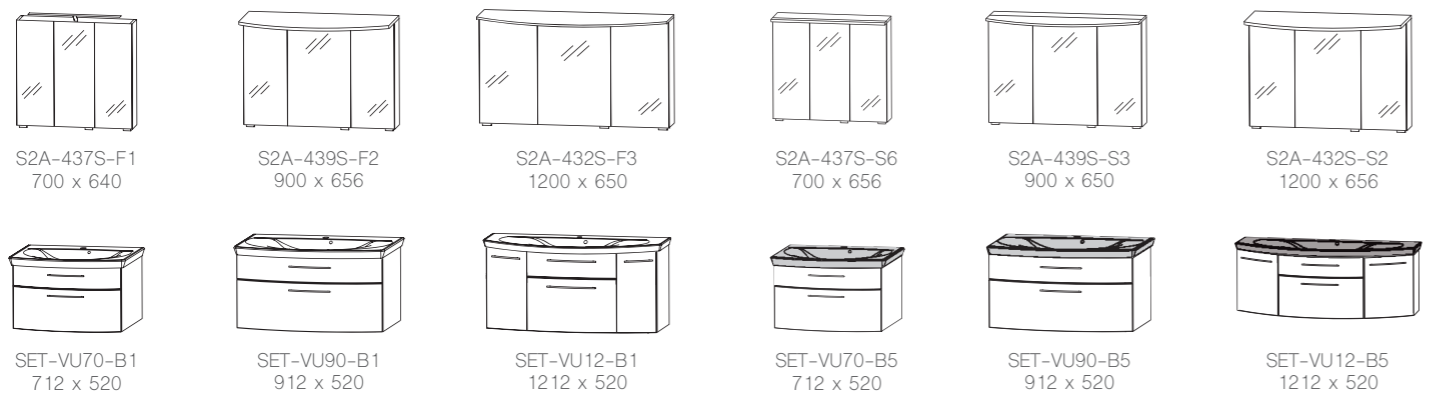

palermo 074

verbania 075

venedig 076

Auszug aus dem Typenplan - Planungsbeispiele

Breite x Höhe in mm
Türen / Auszüge / Schubkästen mit Dämpfung

london 050

paris 058

valencia 054