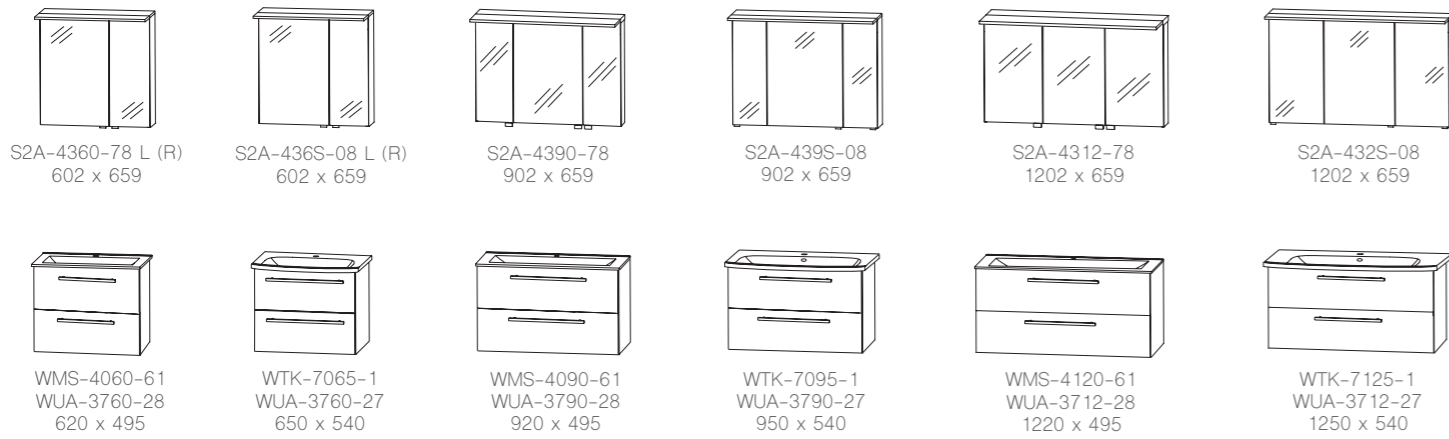

faro 061

Abbildungen mit STONEPLUS®-Waschtisch und Keramik.