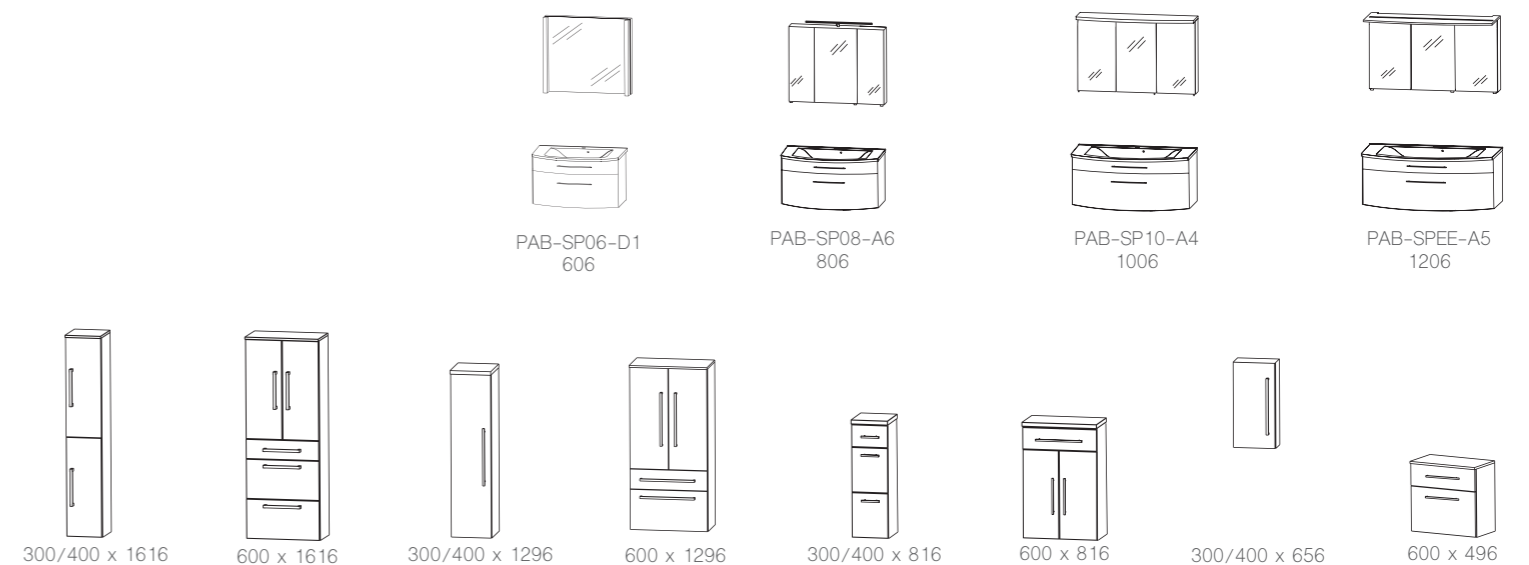

london 050

valencia 054

Bei paris 058: Abbildungen grifflos, auch mit Griff erhältlich.

sevilla 038

Abbildungen mit Mineralguss Waschtisch, auch in Keramik erhältlich.
Breite in mm

Auszug aus dem Typenplan - Planungsbeispiele