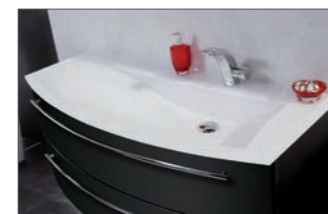

Glas-Waschtisch, optiwhite matt