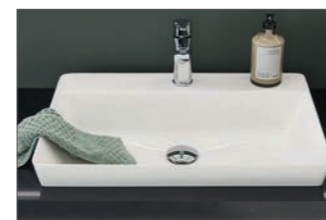

Mineralguss-Aufsatzwaschtisch
„Toronto“, weiß