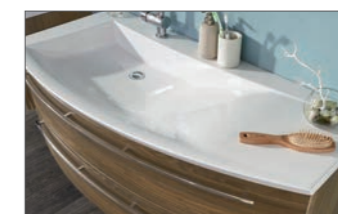

evermite® Waschtisch, weiß

evermite®
– kratzunempfindlich und pflegeleicht

*Nachbildung