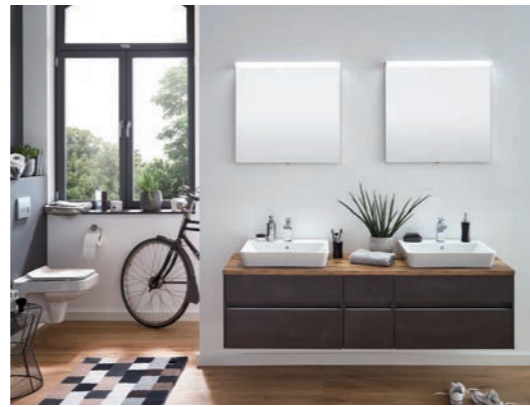

*Nachbildung

WASCHTISCHE

„Málaga“
Keramik-Aufsatzwaschtisch, weiß

Ideal Standard „CONNECT AIR“
Keramik-Aufsatzwaschtisch, weiß

GRIFF

Griffprofil in Korpusdekor

FRONT- & KORPUSDEKORE

*Korpusdekore = Waschtischplatten- und Abdeckplattendekore