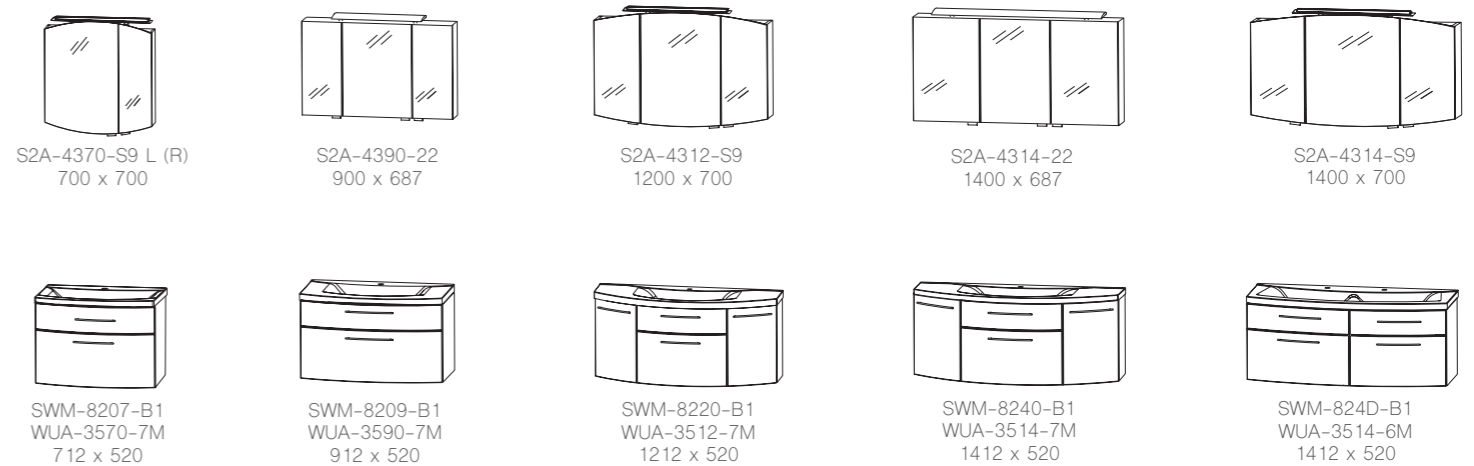

caracas 040

Abbildungen mit evermite® Waschtisch, auch in Glas erhältlich.