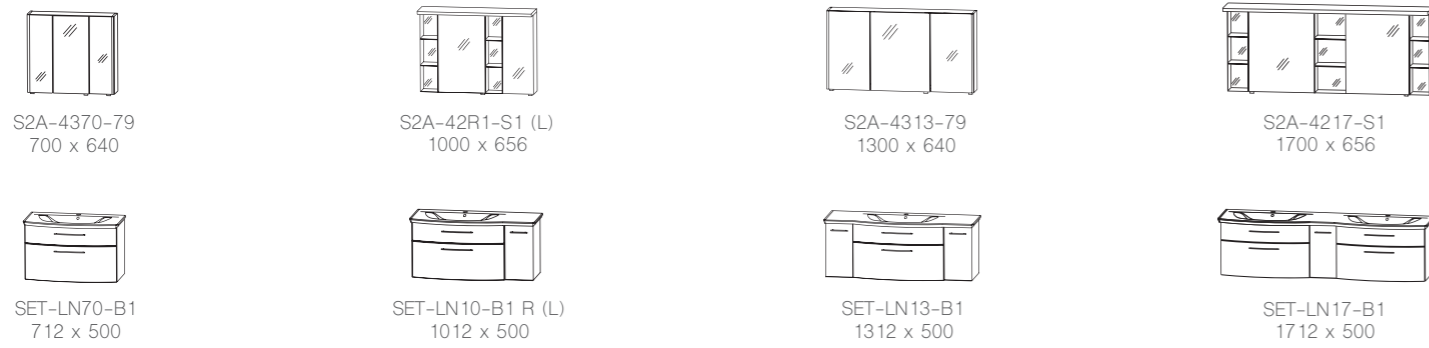

palermo 074

verbania 075

venedig 076

Auszug aus dem Typenplan - Planungsbeispiele

Breite x Höhe in mm
Türen / Auszüge / Schubkästen mit Dämpfung

london 050

paris 058

valencia 054