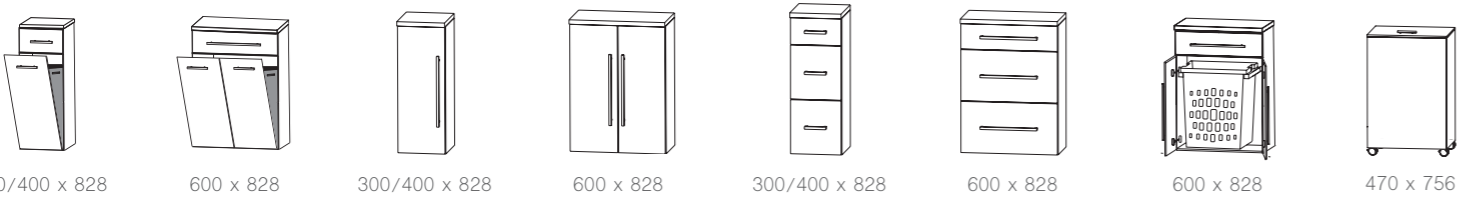

straßburg 026

Abbildungen mit „evermite“ Waschtisch, auch in Glas erhältlich.

Auszug aus dem Typenplan

Breite x Höhe in mm
Türen / Auszüge / Schubkästen mit Dämpfung

Planungsbeispiele

- chicago 017
- caracas 040
- san francisco 032
- köln PLAN 021
- faro 061
- straßburg 026
- cleveland 033

Die Artikelnummern entnehmen Sie bitte aus der Typenliste.
Breite in mm

Abbildungen können je nach Programm abweichen (Höhenmaße, Ablageplatten, Griffpositionen, etc.).
Schauen Sie bitte in die Typenlisten, dort finden Sie auch die Artikelnummern der Ergänzungsschränke.