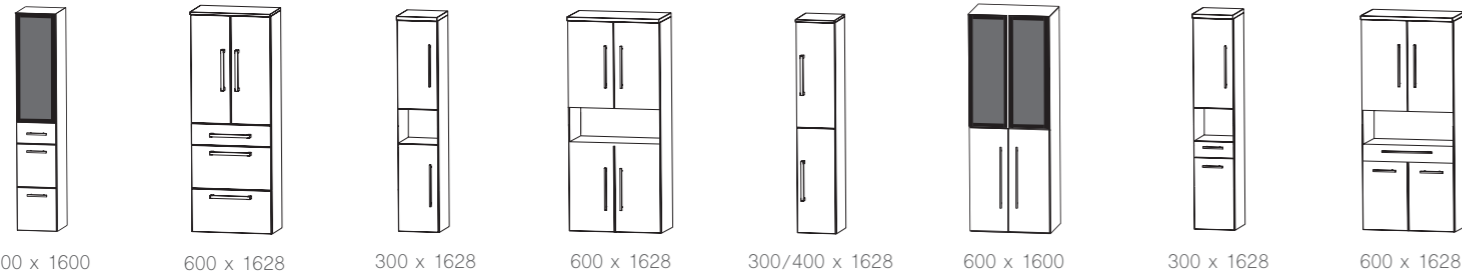

Auszug aus dem Typenplan

Breite x Höhe in mm
Türen / Auszüge / Schubkästen mit Dämpfung

Planungsbeispiele

- chicago 017
- caracas 040
- san francisco 032
- köln PLAN 021
- faro 061
- straßburg 026
- cleveland 033

Die Artikelnummern entnehmen Sie bitte aus der Typenliste.
Breite in mm

Abbildungen können je nach Programm abweichen (Höhenmaße, Ablageplatten, Griffpositionen, etc.).
Schauen Sie bitte in die Typenlisten, dort finden Sie auch die Artikelnummern der Ergänzungsschränke.