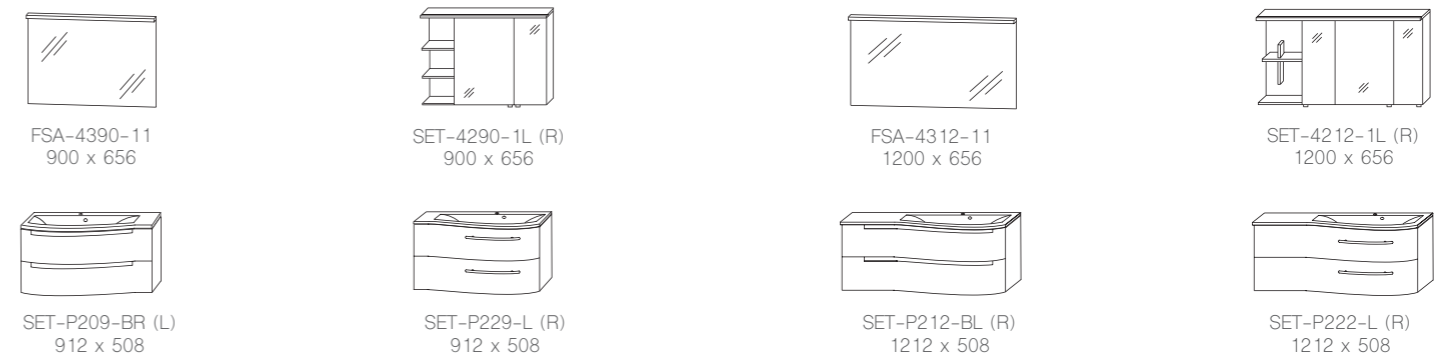

palermo 074

verbania 075

venedig 076

Auszug aus dem Typenplan - Planungsbeispiele

Breite x Höhe in mm
Türen / Auszüge / Schubkästen mit Dämpfung

london 050

paris 058

valencia 054