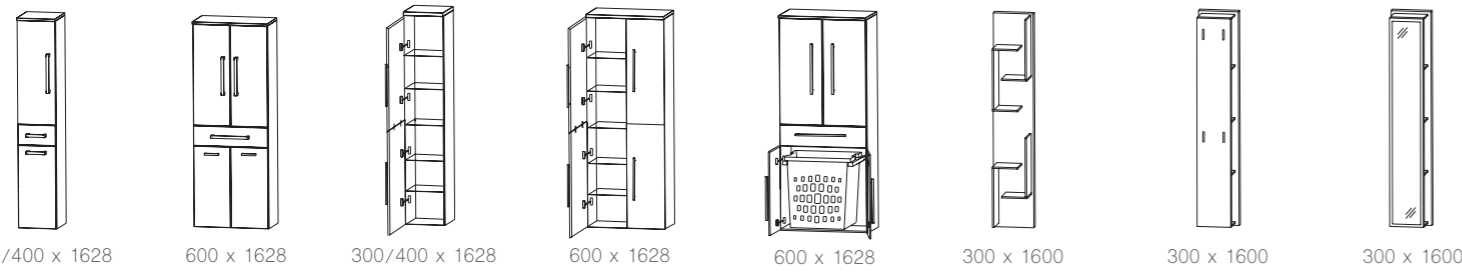

Auszug aus dem Typenplan

Breite x Höhe in mm
Türen / Auszüge / Schubkästen mit Dämpfung

Planungsbeispiele

- chicago 017
- caracas 040
- san francisco 032
- köln PLAN 021
- faro 061
- straßburg 026
- cleveland 033

Die Artikelnummern entnehmen Sie bitte aus der Typenliste.
Breite in mm

Abbildungen können je nach Programm abweichen (Höhenmaße, Ablageplatten, Griffpositionen, etc.).
Schauen Sie bitte in die Typenlisten, dort finden Sie auch die Artikelnummern der Ergänzungsschränke.