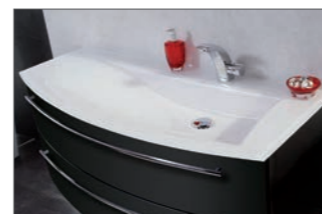

WASCHTISCHE

			
Glas-Waschtisch, optiwhite	Glas-Waschtisch, optiwhite matt	evermite® Waschtisch, weiß	STONEPLUS® Waschtisch, weiß

*Nachbildung

FRONT- & KORPUSDEKORE

GRIFF

Nr. 290
Stangengriff chrom

WASCHTISCHE