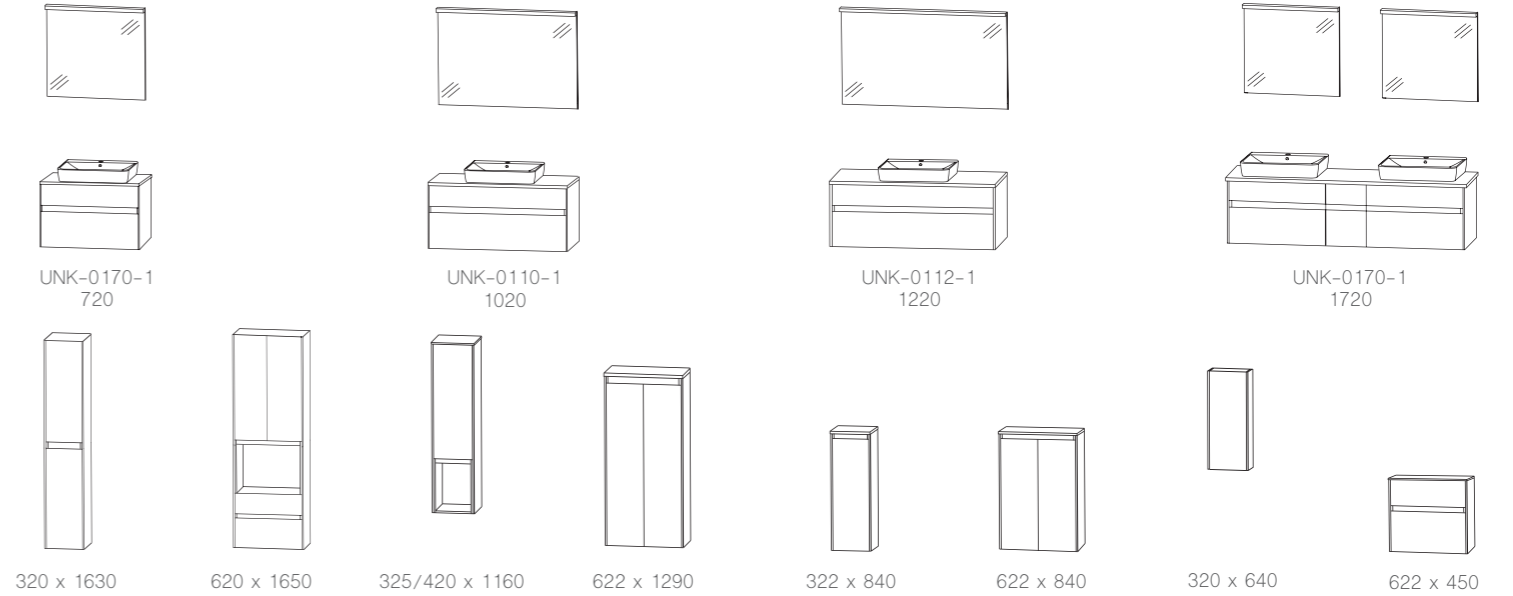

udine 063

Abbildungen mit Ideal Standard CONNECT AIR Keramik-Aufsatzwaschtisch, auch mit „Melbourne“ und „Málaga“ Keramik-Aufsatzwaschtisch möglich.

Breite in mm