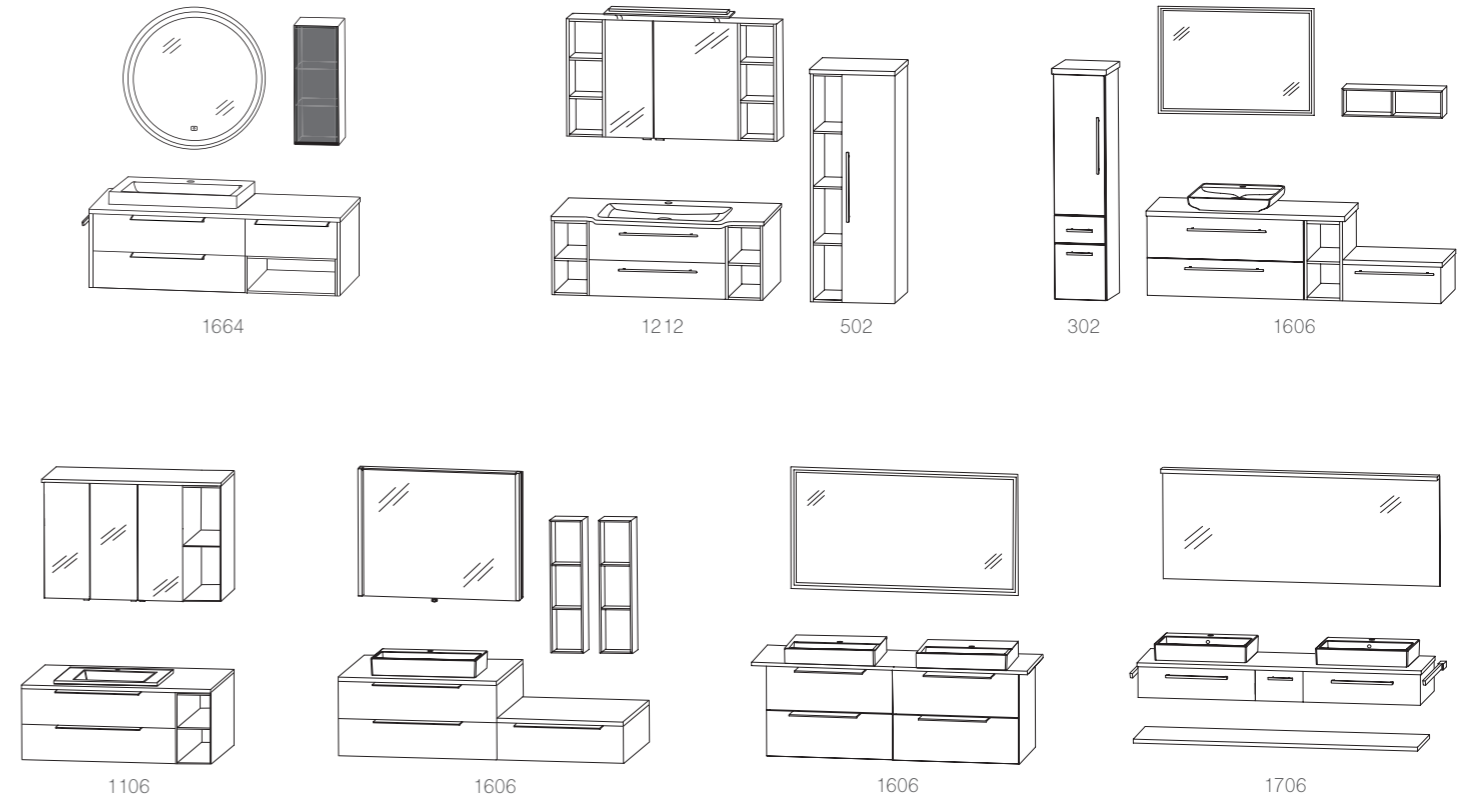

köln PLAN 021