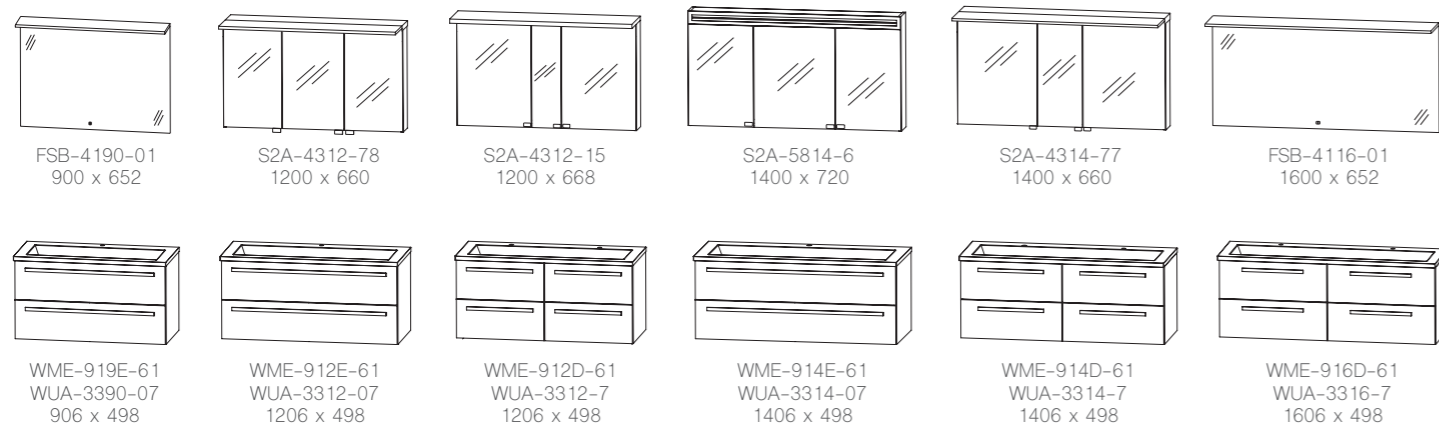

straßburg 026

Abbildungen mit „evermite“ Waschtisch, auch in Glas erhältlich.

Auszug aus dem Typenplan

Breite x Höhe in mm
Türen / Auszüge / Schubkästen mit Dämpfung

Planungsbeispiele

- chicago 017
- caracas 040
- san francisco 032
- köln PLAN 021
- faro 061
- straßburg 026
- cleveland 033