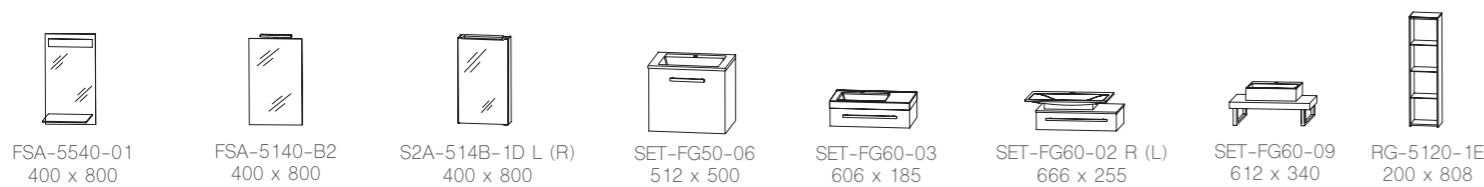

florenz 039