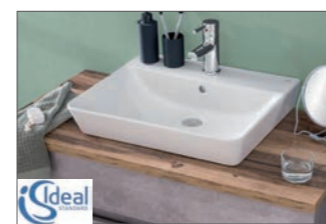

WASCHTISCHE

Ideal Standard „CONNECT AIR“
Keramik-Aufsatzwaschtisch, weiß