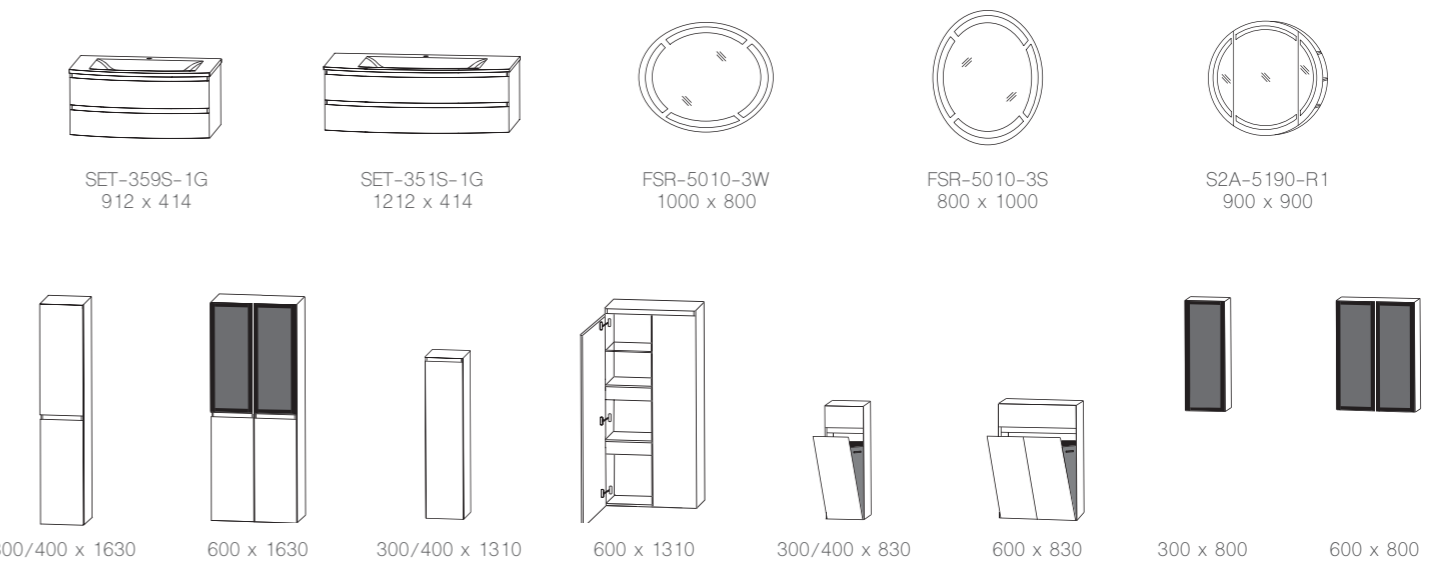

venedig 076