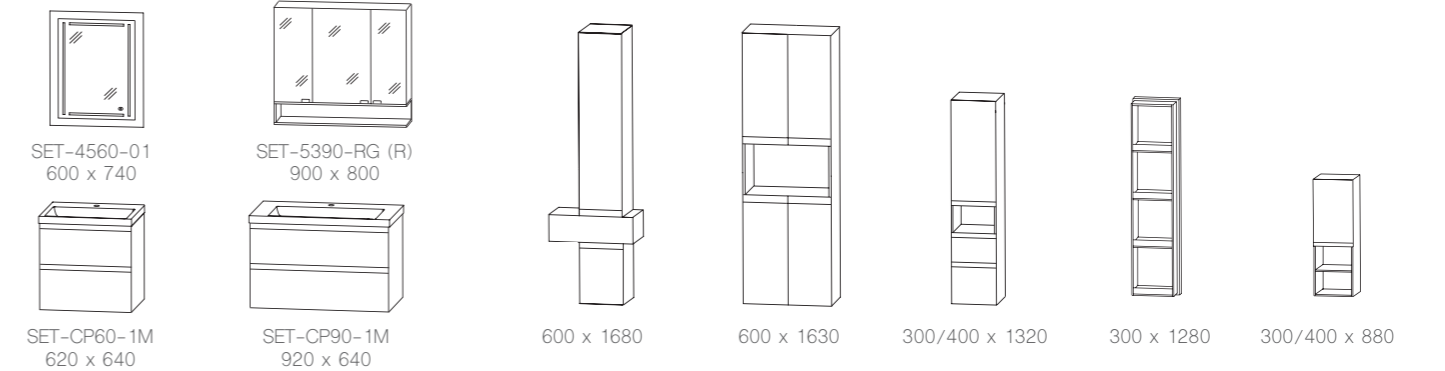

palermo 074