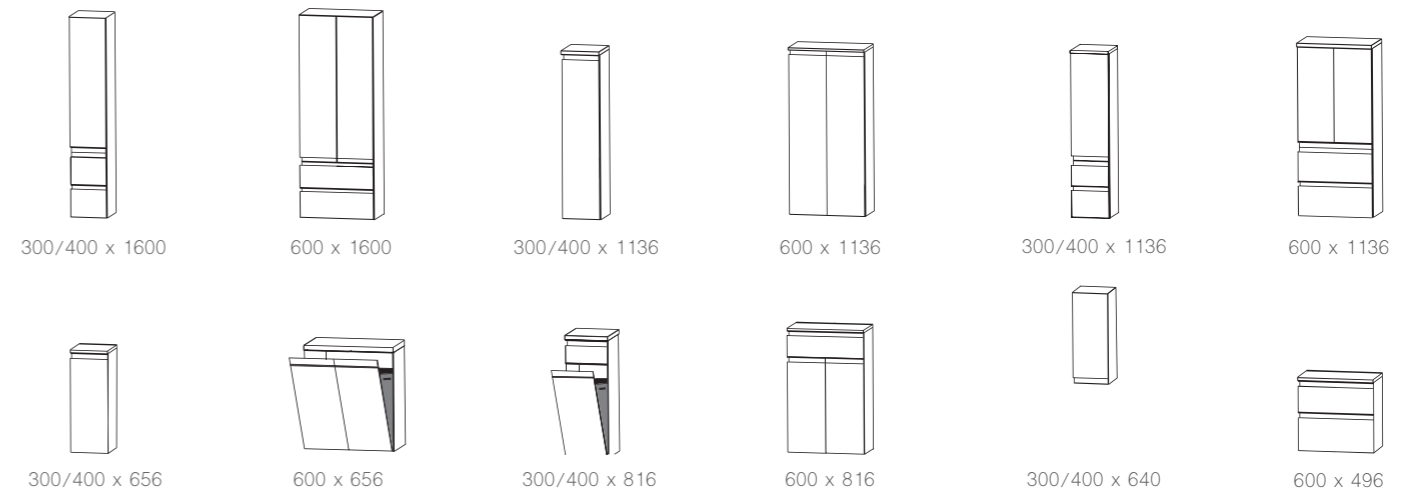

palermo 074

verbania 075

venedig 076

Auszug aus dem Typenplan - Planungsbeispiele

Breite x Höhe in mm
Türen / Auszüge / Schubkästen mit Dämpfung

london 050

paris 058

valencia 054