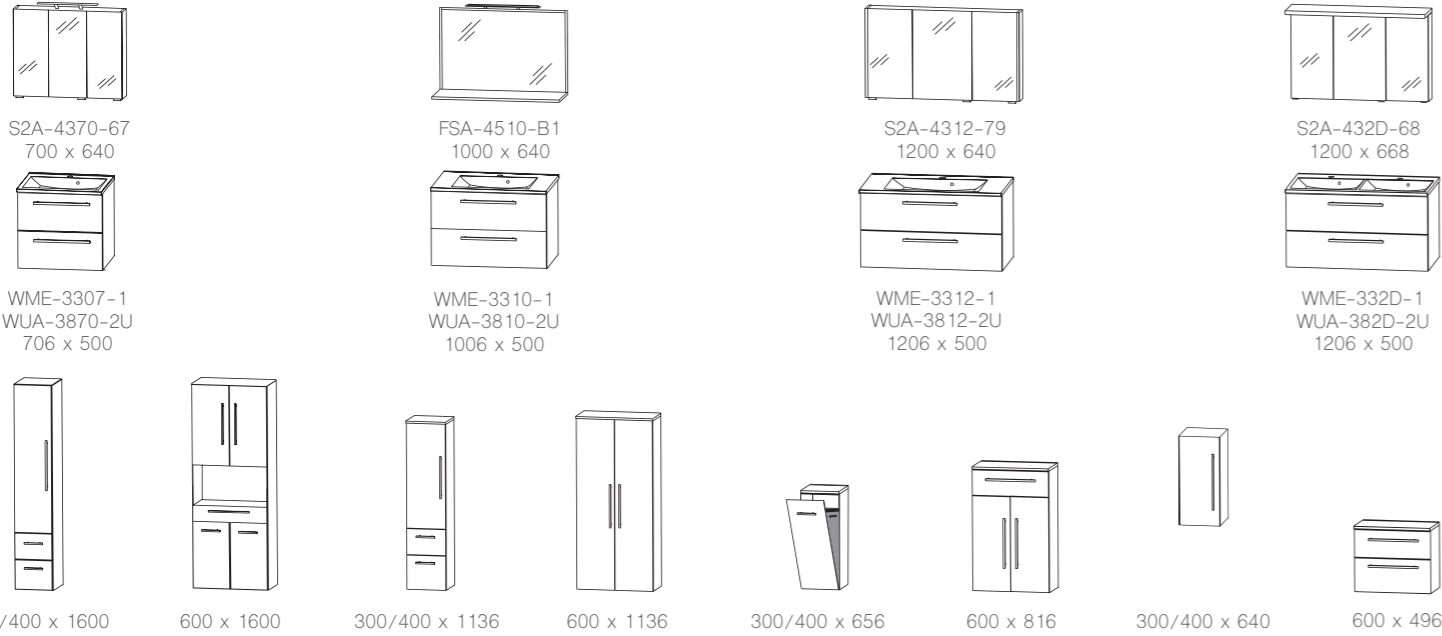

Auszug aus dem Typenplan - Planungsbeispiele

Breite x Höhe in mm
Türen / Auszüge / Schubkästen mit Dämpfung

frankfurt 045

Abbildungen mit Waschtisch Mineralguss, auch in Keramik und Glas erhältlich.