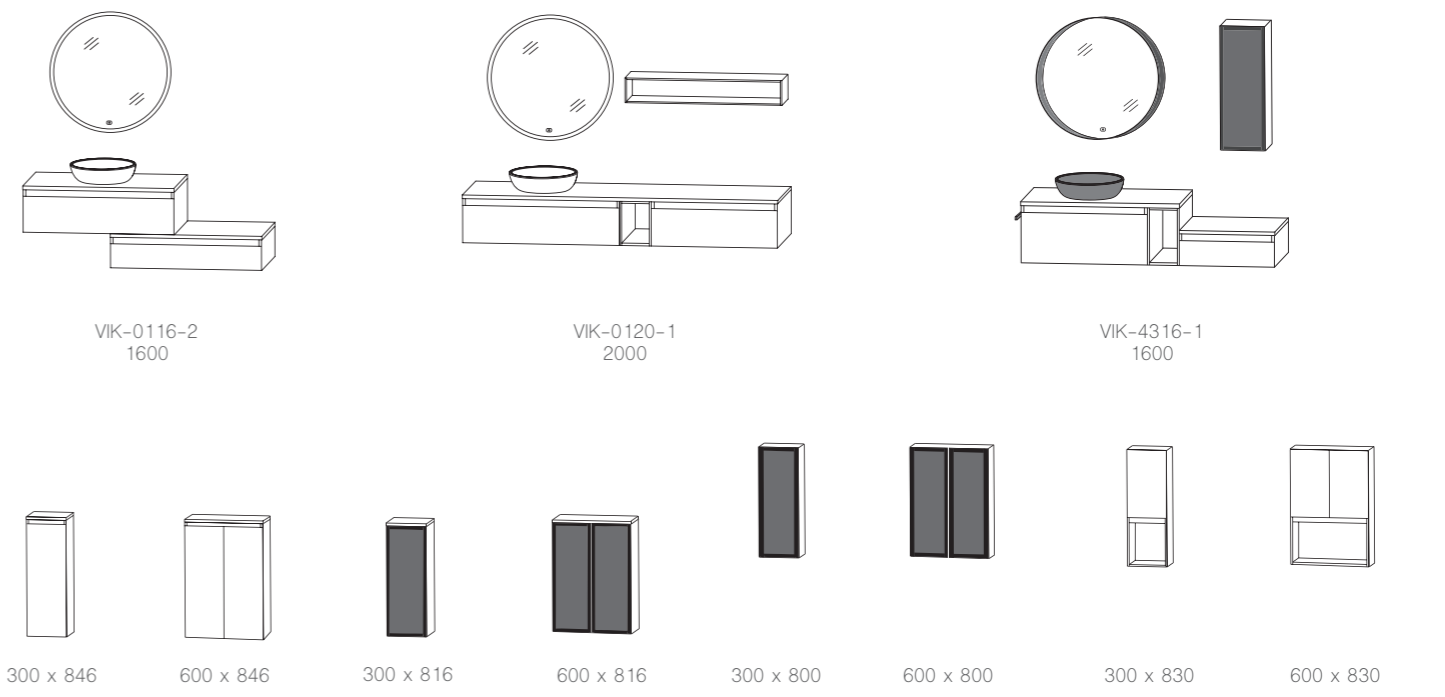

verbania 075