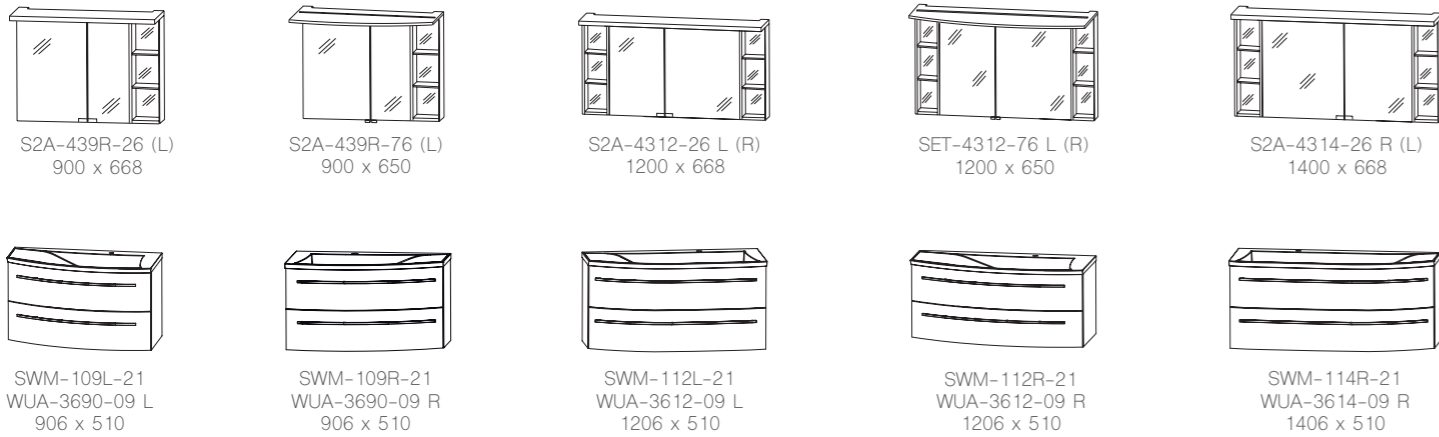

Auszug aus dem Typenplan - Planungsbeispiele

Breite x Höhe in mm
Türen / Auszüge / Schubkästen mit Dämpfung

cleveland 033

Abbildungen mit evermite®-Waschtisch, auch in Glas erhältlich.