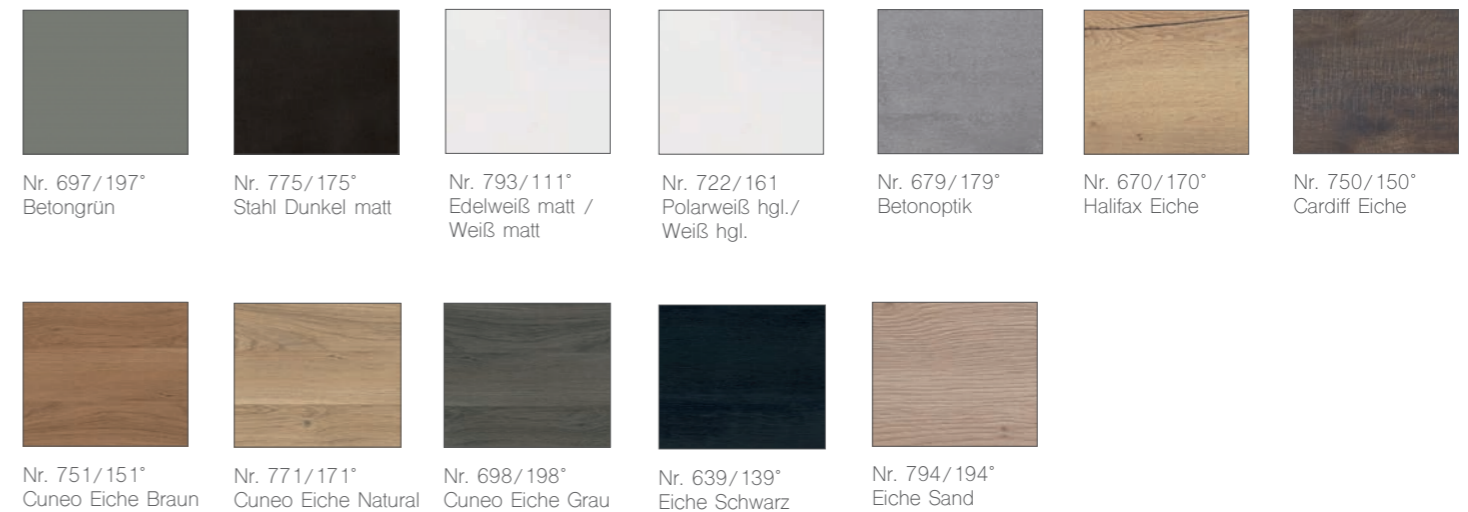

*Nachbildung

WASCHTISCHE

„Málaga“
Keramik-Aufsatzwaschtisch, weiß

Ideal Standard „CONNECT AIR“
Keramik-Aufsatzwaschtisch, weiß

GRIFF

Griffprofil in Korpusdekor

FRONT- & KORPUSDEKORE

*Korpusdekore = Waschtischplatten- und Abdeckplattendekore