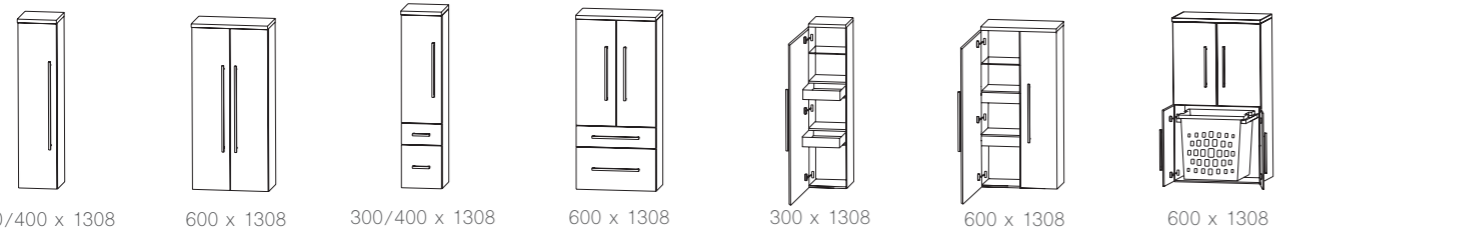

Auszug aus dem Typenplan

Breite x Höhe in mm
Türen / Auszüge / Schubkästen mit Dämpfung

Planungsbeispiele

- chicago 017
- caracas 040
- san francisco 032
- köln PLAN 021
- faro 061
- straßburg 026
- cleveland 033

Die Artikelnummern entnehmen Sie bitte aus der Typenliste.
Breite in mm

Abbildungen können je nach Programm abweichen (Höhenmaße, Ablageplatten, Griffpositionen, etc.).
Schauen Sie bitte in die Typenlisten, dort finden Sie auch die Artikelnummern der Ergänzungsschränke.