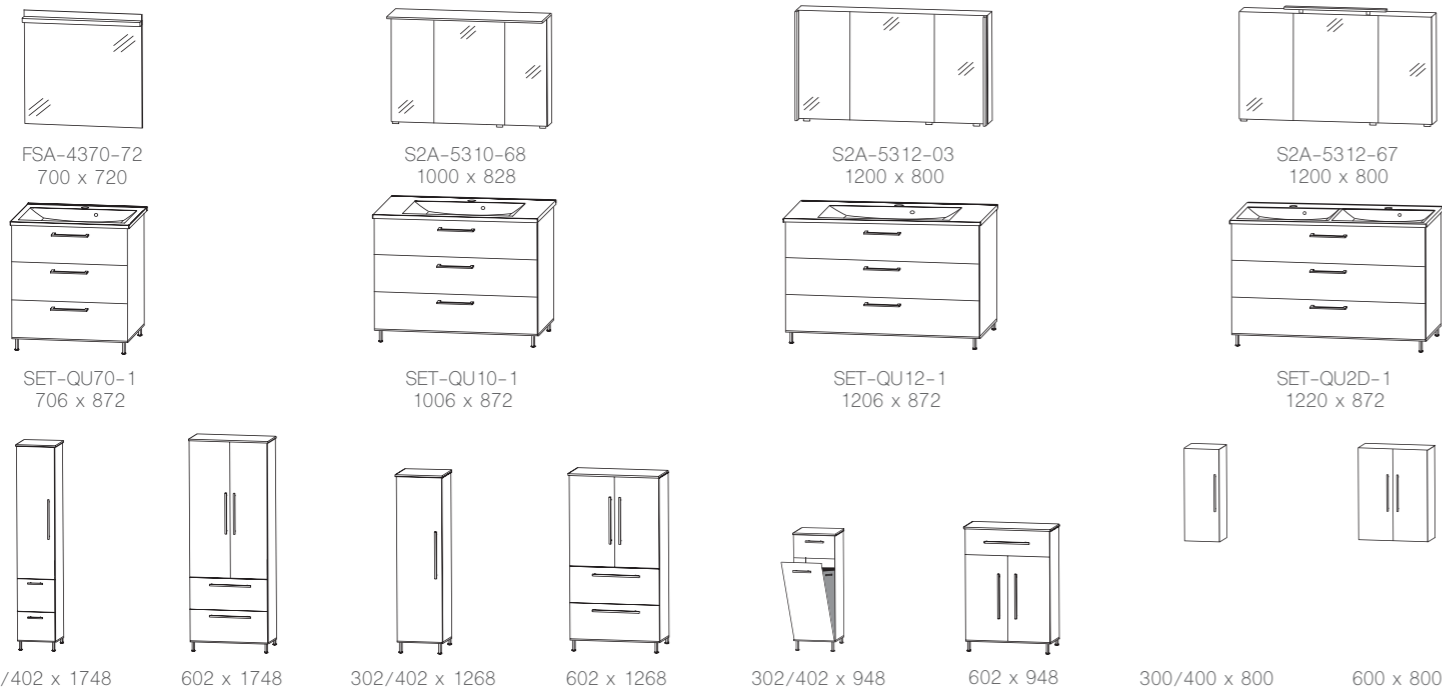

québec 057

Abbildungen mit Waschtisch Mineralguss, auch in Keramik erhältlich.