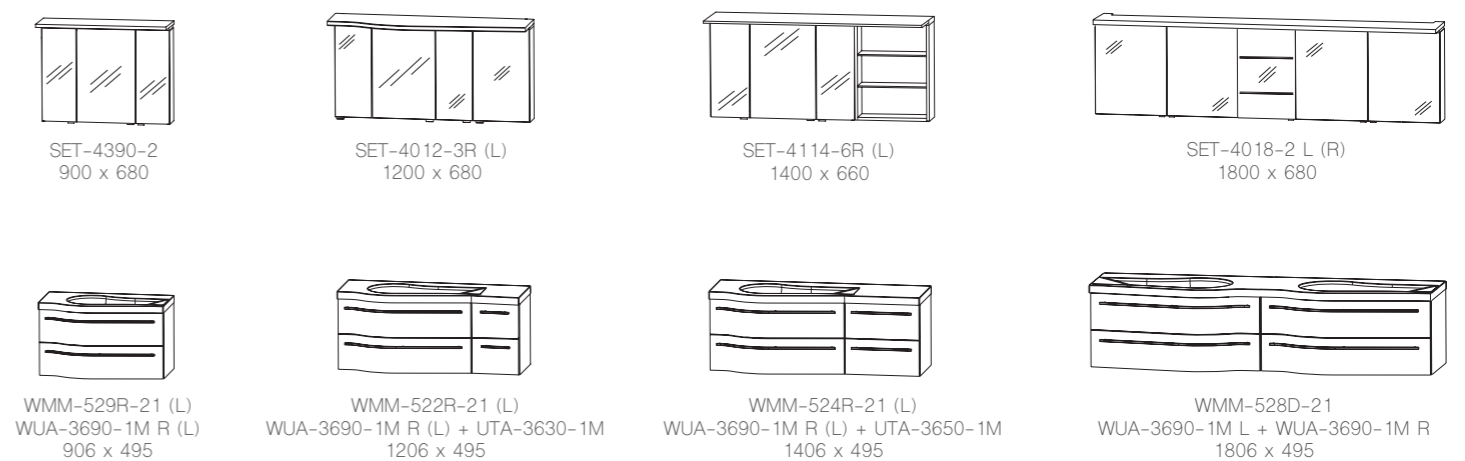

straßburg 026

Abbildungen mit „evermite“ Waschtisch, auch in Glas erhältlich.

Auszug aus dem Typenplan

Breite x Höhe in mm
Türen / Auszüge / Schubkästen mit Dämpfung

Planungsbeispiele

- chicago 017
- caracas 040
- san francisco 032
- köln PLAN 021
- faro 061
- straßburg 026
- cleveland 033