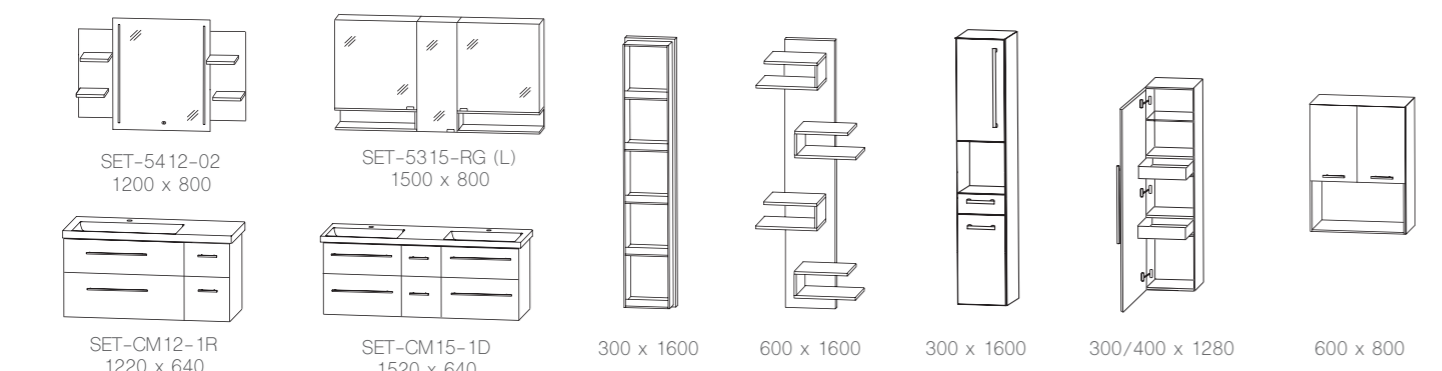

köln PLAN grifflos 121

Auszug aus dem Typenplan - Planungsbeispiele

Breite x Höhe in mm
Türen / Auszüge / Schubkästen mit Dämpfung

alicante 066

modern life 071

by *Maja Prinzessin von Hohenzollern*

manchester 073