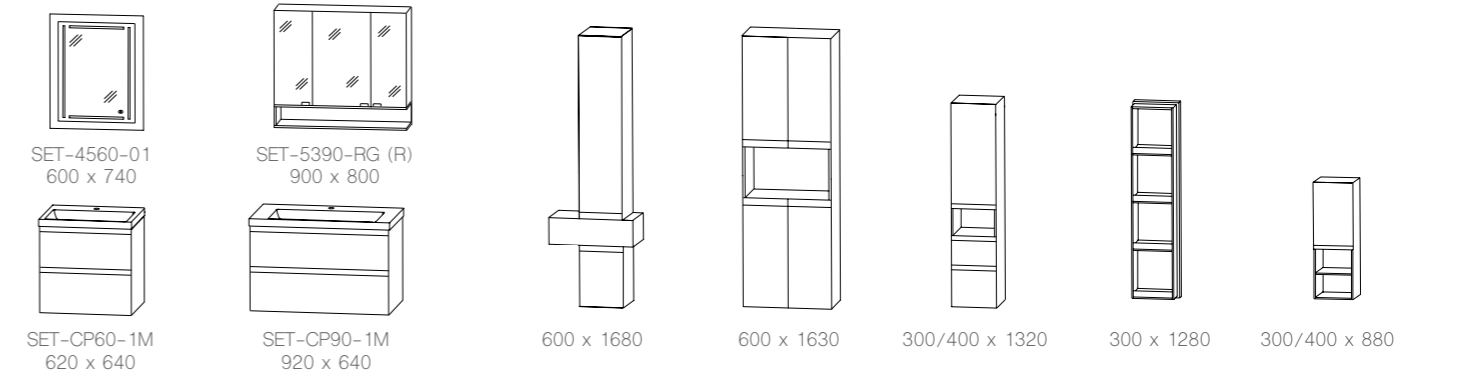

palermo 074