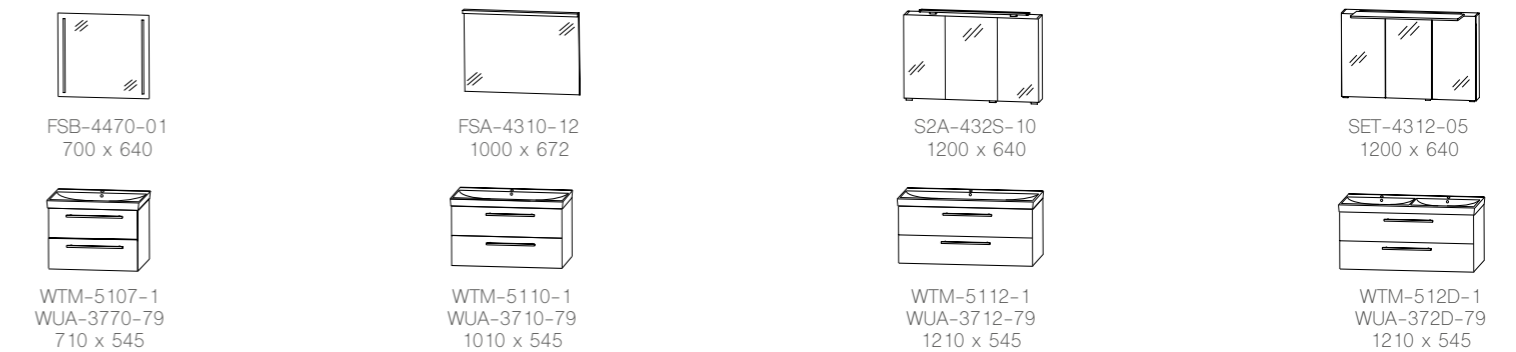

detroit 065

zürich 312

Breite in mm

portland 068

Passende Ergänzungsschränke finden Sie bei dem Programm frankfurt 045 - Seite 62.

kønborg

Abbildungen und Angaben unverbindlich. Technische Änderungen vorbehalten.