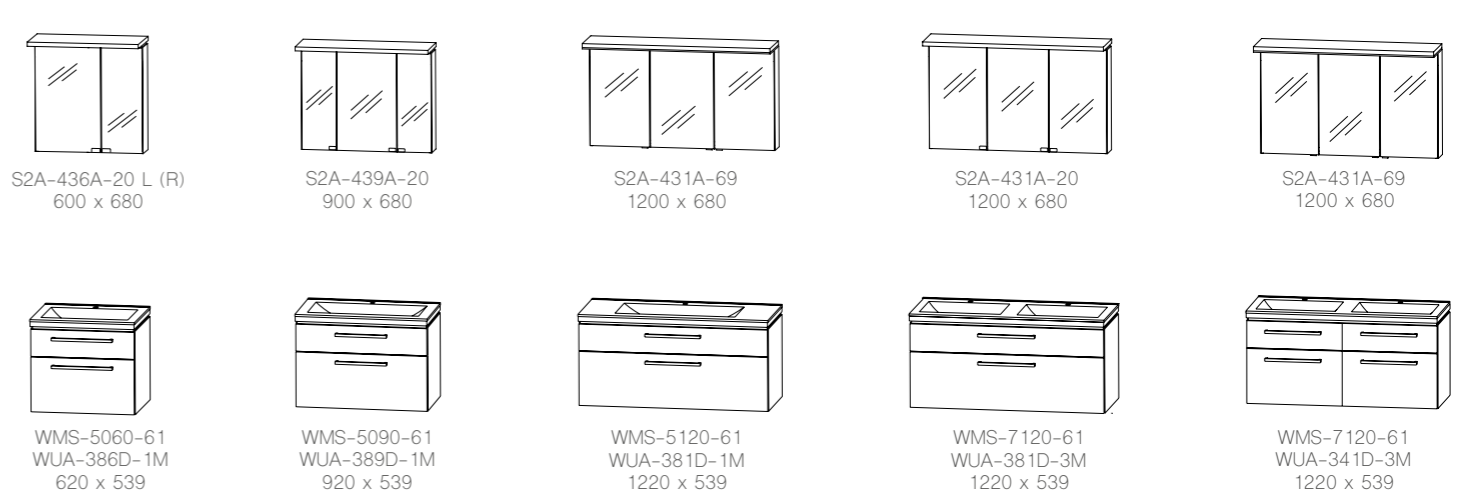

Breite x Höhe in mm
Türen / Auszüge / Schubkästen mit Dämpfung

cleveland 033

Abbildungen mit evermite®-Waschtisch, auch in Glas erhältlich.

chicago 017

Abbildungen mit STONEPLUS® Waschtisch, auch in Glas oder Keramik erhältlich.