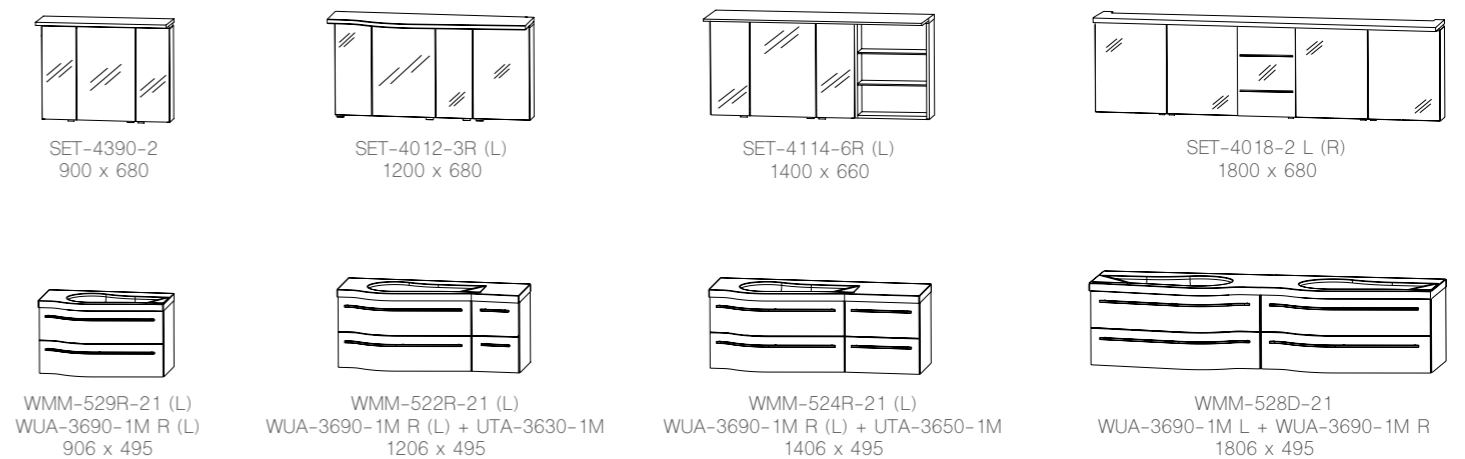

straßburg 026

Abbildungen mit „evermite“ Waschtisch, auch in Glas erhältlich.

Auszug aus dem Typenplan

Breite x Höhe in mm
Türen / Auszüge / Schubkästen mit Dämpfung

Planungsbeispiele

chicago 017 | caracas 040 | san francisco 032 | köln PLAN 021