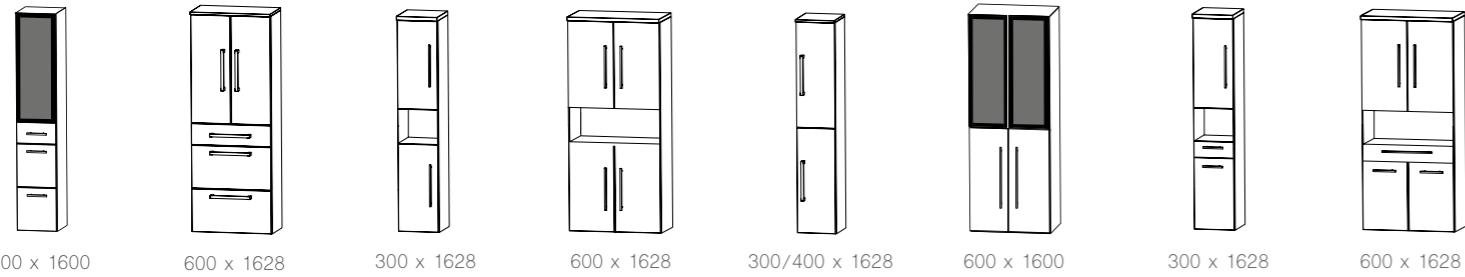

Auszug aus dem Typenplan

Breite x Höhe in mm
Türen / Auszüge / Schubkästen mit Dämpfung

Planungsbeispiele

chicago 017 | caracas 040 | san francisco 032 | köln PLAN 021

faro 061 | straßburg 026 | cleveland 033

Abbildungen können je nach Programm abweichen (Höhenmaße, Ablageplatten, Griffpositionen, etc.).
Schauen Sie bitte in die Typenlisten, dort finden Sie auch die Artikelnummern der Ergänzungsschränke.

Die Artikelnummern entnehmen Sie bitte aus der Typenliste.
Breite in mm