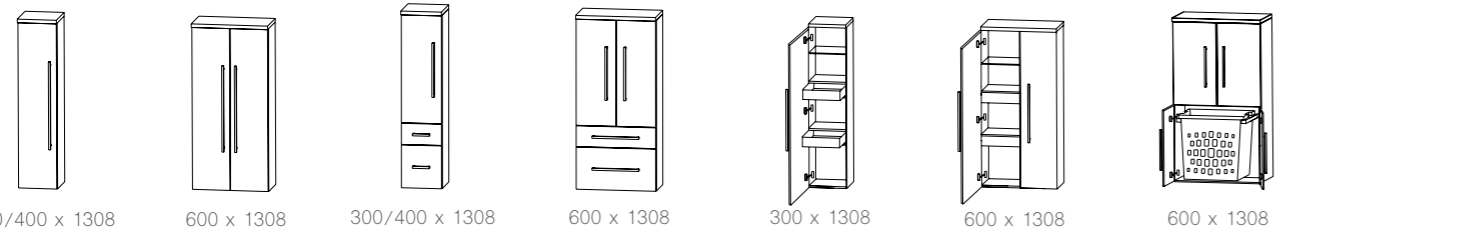

Auszug aus dem Typenplan

Breite x Höhe in mm
Türen / Auszüge / Schubkästen mit Dämpfung

Planungsbeispiele

chicago 017 | caracas 040 | san francisco 032 | köln PLAN 021

faro 061 | straßburg 026 | cleveland 033

Abbildungen können je nach Programm abweichen (Höhenmaße, Ablageplatten, Griffpositionen, etc.).
Schauen Sie bitte in die Typenlisten, dort finden Sie auch die Artikelnummern der Ergänzungsschränke.

Die Artikelnummern entnehmen Sie bitte aus der Typenliste.
Breite in mm