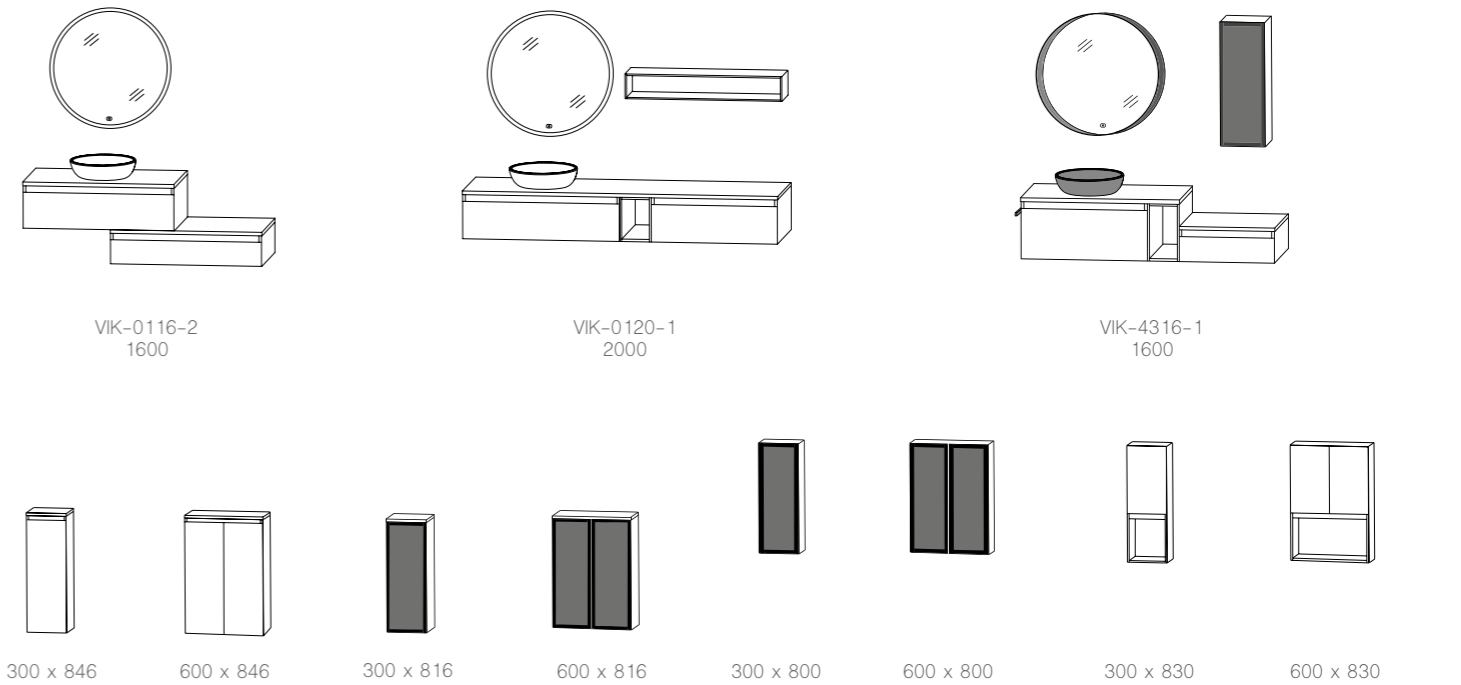

verbania 075