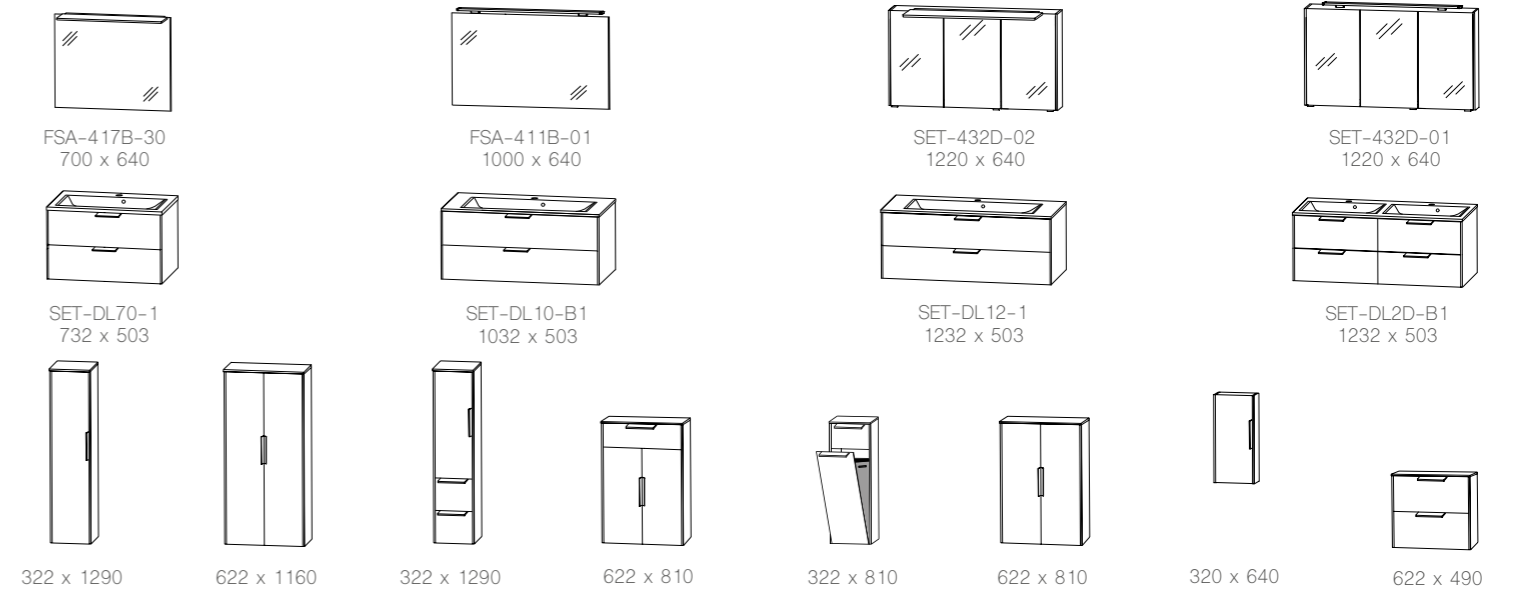

detroit 065

zürich 312

Breite in mm

portland 068

Passende Ergänzungsschränke finden Sie bei dem Programm frankfurt 045 - Seite 62.

kønborg

Abbildungen und Angaben unverbindlich. Technische Änderungen vorbehalten.