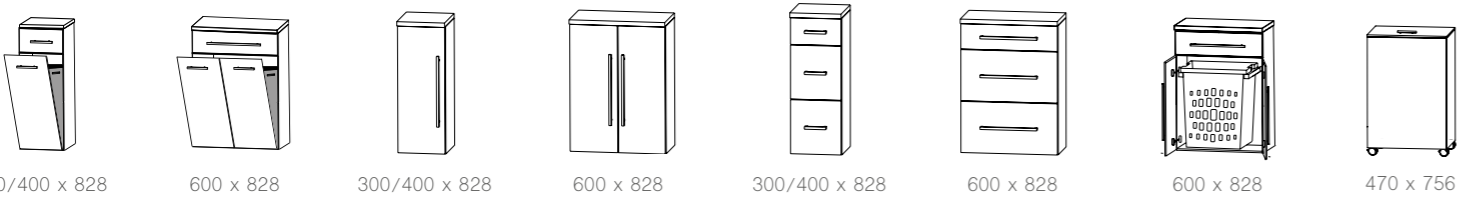

Auszug aus dem Typenplan

Breite x Höhe in mm
Türen / Auszüge / Schubkästen mit Dämpfung

Planungsbeispiele

chicago 017 | caracas 040 | san francisco 032 | köln PLAN 021

faro 061 | straßburg 026 | cleveland 033

Abbildungen können je nach Programm abweichen (Höhenmaße, Ablageplatten, Griffpositionen, etc.).
Schauen Sie bitte in die Typenlisten, dort finden Sie auch die Artikelnummern der Ergänzungsschränke.

Die Artikelnummern entnehmen Sie bitte aus der Typenliste.
Breite in mm