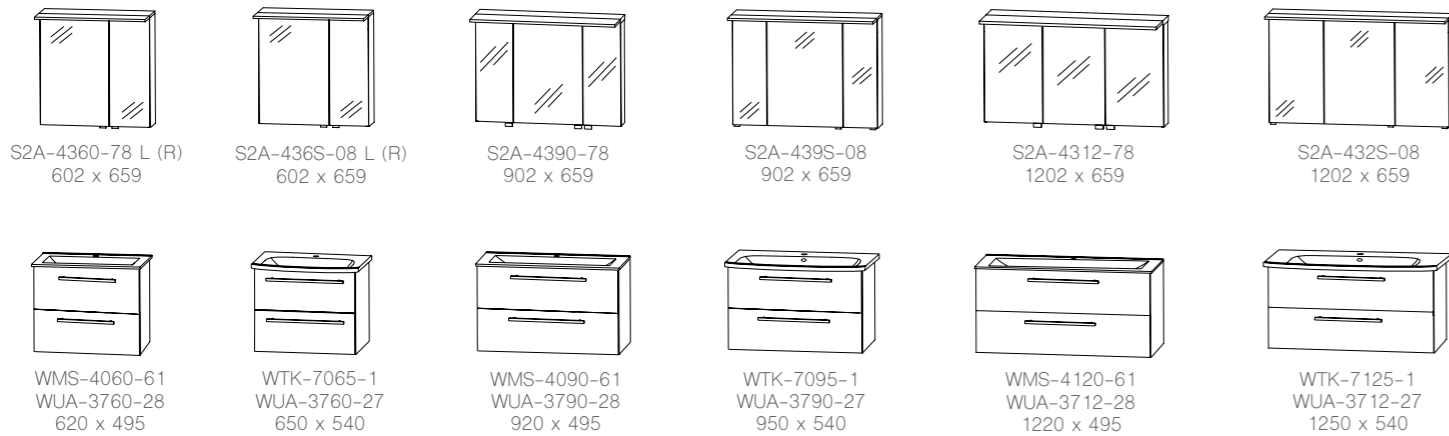

faro 061

Abbildungen mit STONEPLUS®-Waschtisch und Keramik.