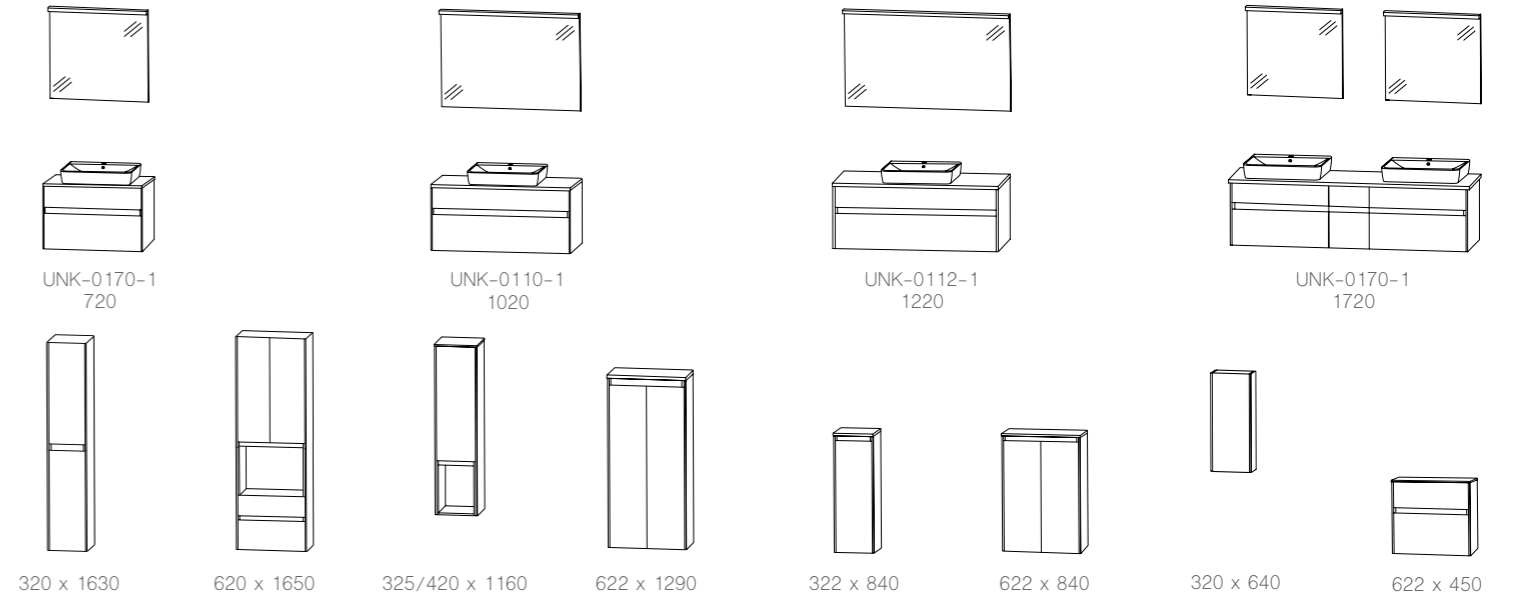

udine 063

Abbildungen mit Ideal Standard CONNECT AIR Keramik-Aufsatzwaschtisch, auch mit „Melbourne“ und „Málaga“ Keramik-Aufsatzwaschtisch möglich.