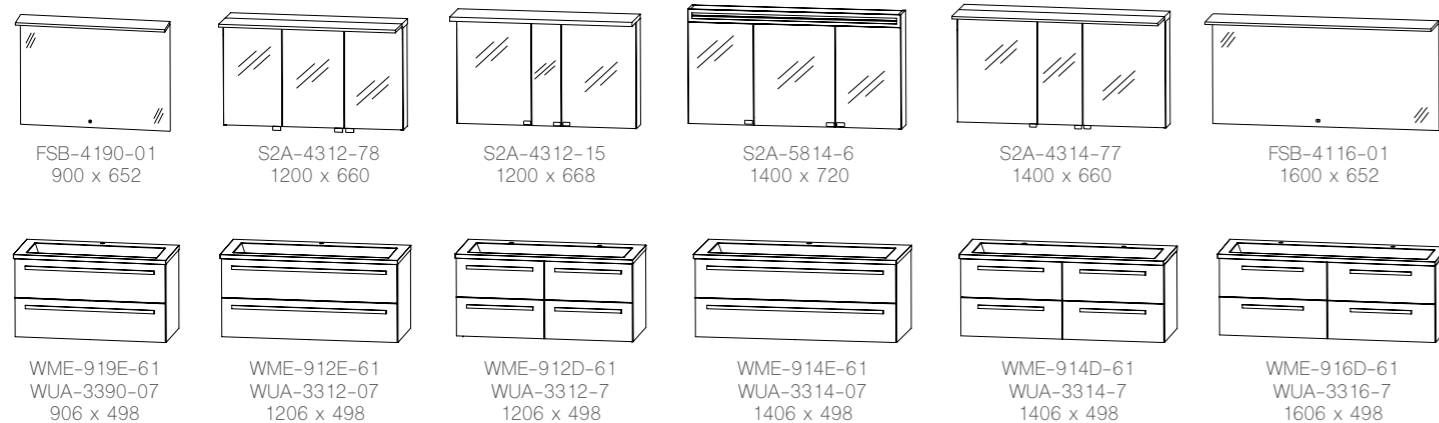

straßburg 026

Abbildungen mit „evermite“ Waschtisch, auch in Glas erhältlich.

Auszug aus dem Typenplan

Breite x Höhe in mm
Türen / Auszüge / Schubkästen mit Dämpfung

Planungsbeispiele

chicago 017 | caracas 040 | san francisco 032 | köln PLAN 021