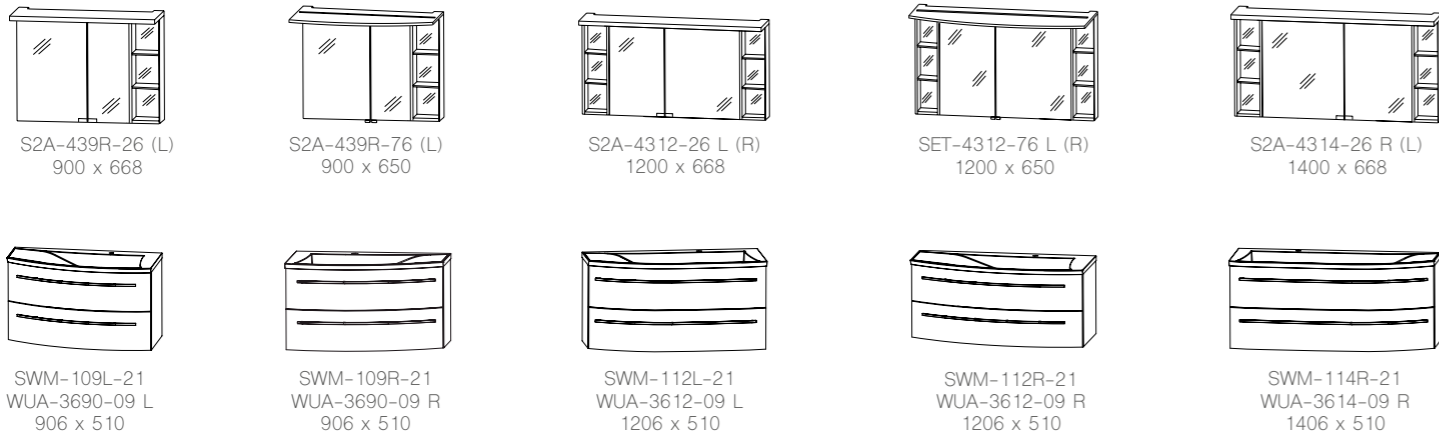

Auszug aus dem Typenplan - Planungsbeispiele

Breite x Höhe in mm
Türen / Auszüge / Schubkästen mit Dämpfung

cleveland 033

Abbildungen mit evermite®-Waschtisch, auch in Glas erhältlich.