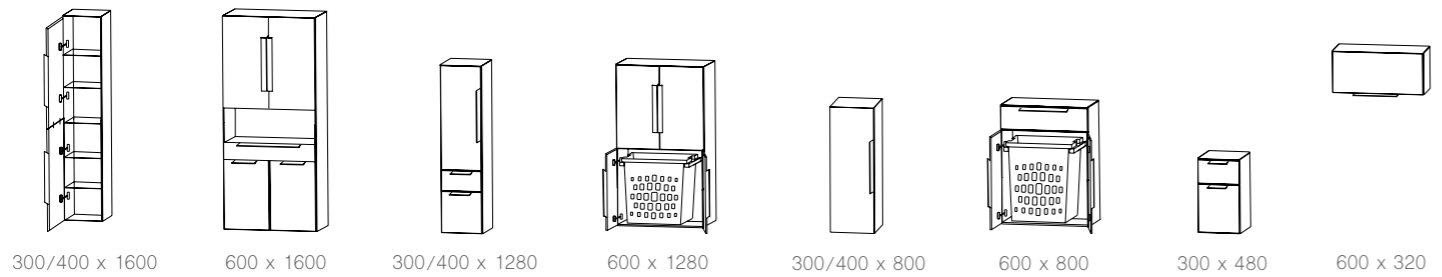

köln PLAN grifflos 121

Auszug aus dem Typenplan - Planungsbeispiele

Breite x Höhe in mm
Türen / Auszüge / Schubkästen mit Dämpfung

alicante 066

modern life 071

by *Maja Prinzessin von Hohenzollern*

manchester 073