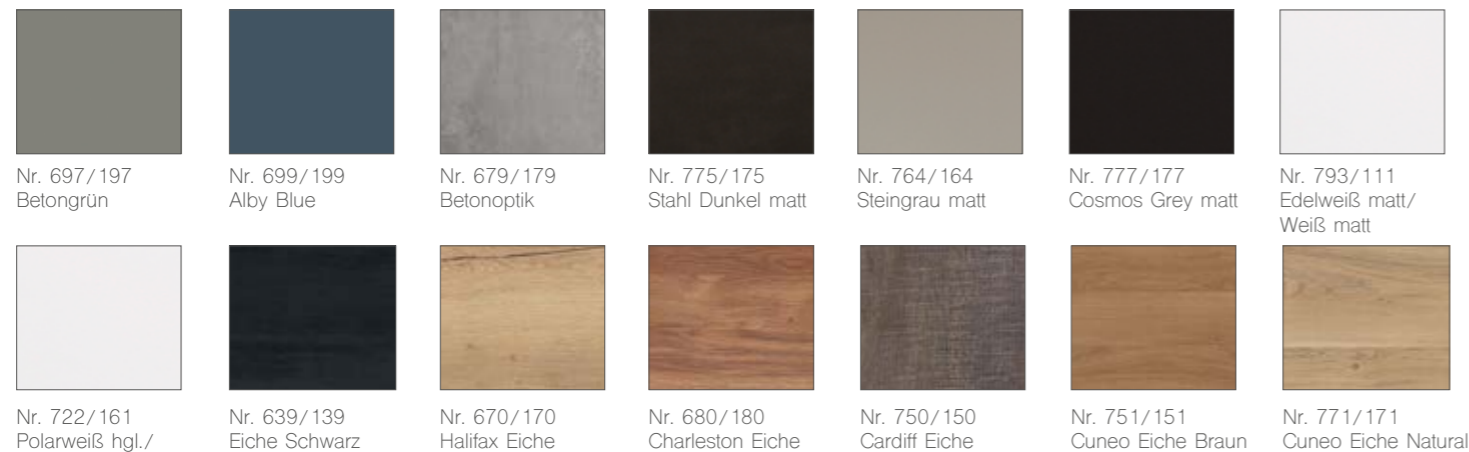

FRONT- & KORPUSDEKORE

*Korpusdekore = Waschtischplatten- und Abdeckplattendekore

Nr. 697/197 Betongrün

Nr. 699/199 Alby Blue

Nr. 679/179 Betonoptik

Nr. 775/175 Stahl Dunkel matt

Nr. 764/164 Steingrau matt

Nr. 777/177 Cosmos Grey matt

Nr. 793/111 Edelweiß matt/ Weiß matt

Nr. 722/161 Polarweiß hgl./ Weiß hgl.

Nr. 639/139 Eiche Schwarz

Nr. 670/170 Halifax Eiche

Nr. 680/180 Charleston Eiche

Nr. 750/150 Cardiff Eiche

Nr. 751/151 Cuneo Eiche Braun

Nr. 771/171 Cuneo Eiche Natural

Nr. 698/198 Cuneo Eiche Grau

Nr. 785/185 Eiche Natur*

Nr. 794/194 Eiche Sand

Nr. 143 Schieferoptik

Nr. 174 Hunton Eiche

nur Waschtischplatten- und Abdeckplattendekore

*Nachbildung