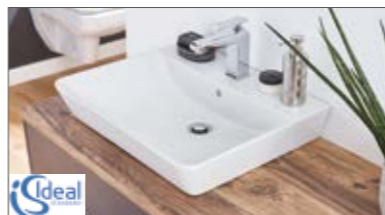

*Nachbildung

WASCHTISCHE

„Málaga“
Keramik-Aufsatzwaschtisch, weiß

Ideal Standard „CONNECT AIR“
Keramik-Aufsatzwaschtisch, weiß

GRIFF

Griffprofil in Korpusdekor

FRONT- & KORPUSDEKORE

*Korpusdekore = Waschtischplatten- und Abdeckplattendekore