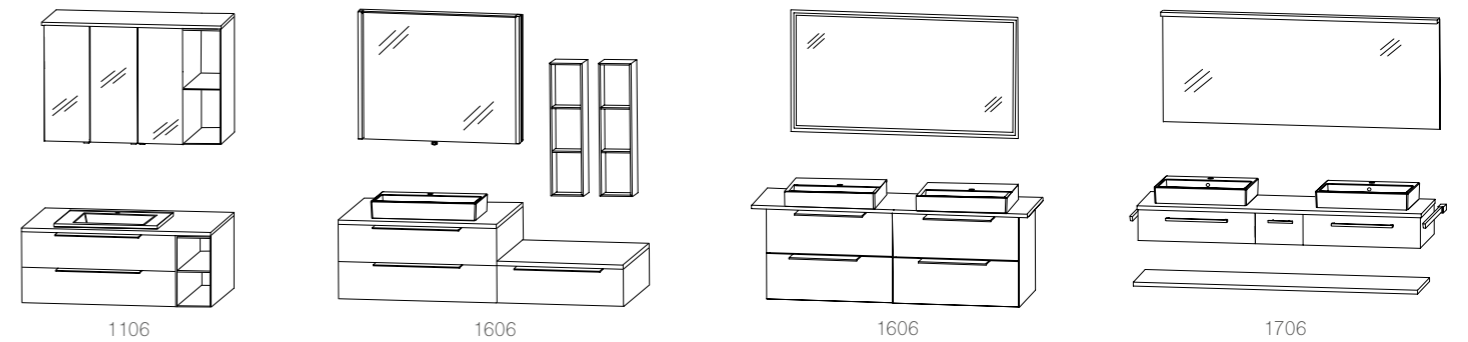

köln PLAN 021