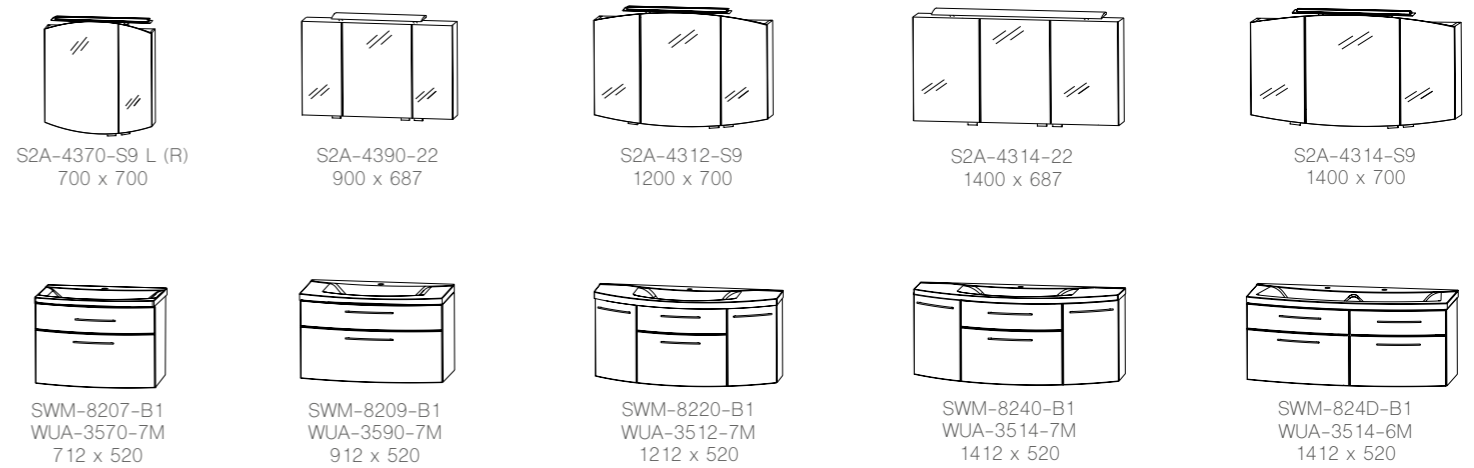

caracas 040

Abbildungen mit evermite® Waschtisch, auch in Glas erhältlich.