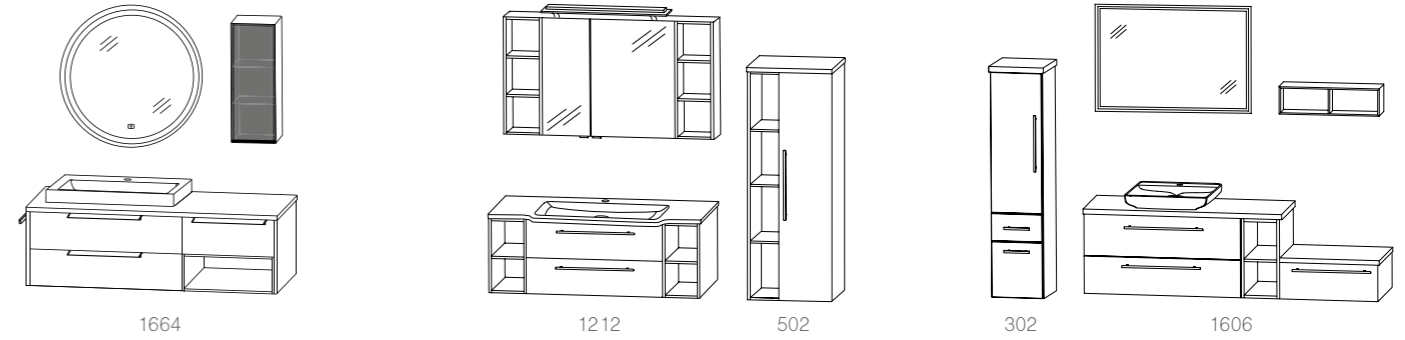

köln PLAN 021