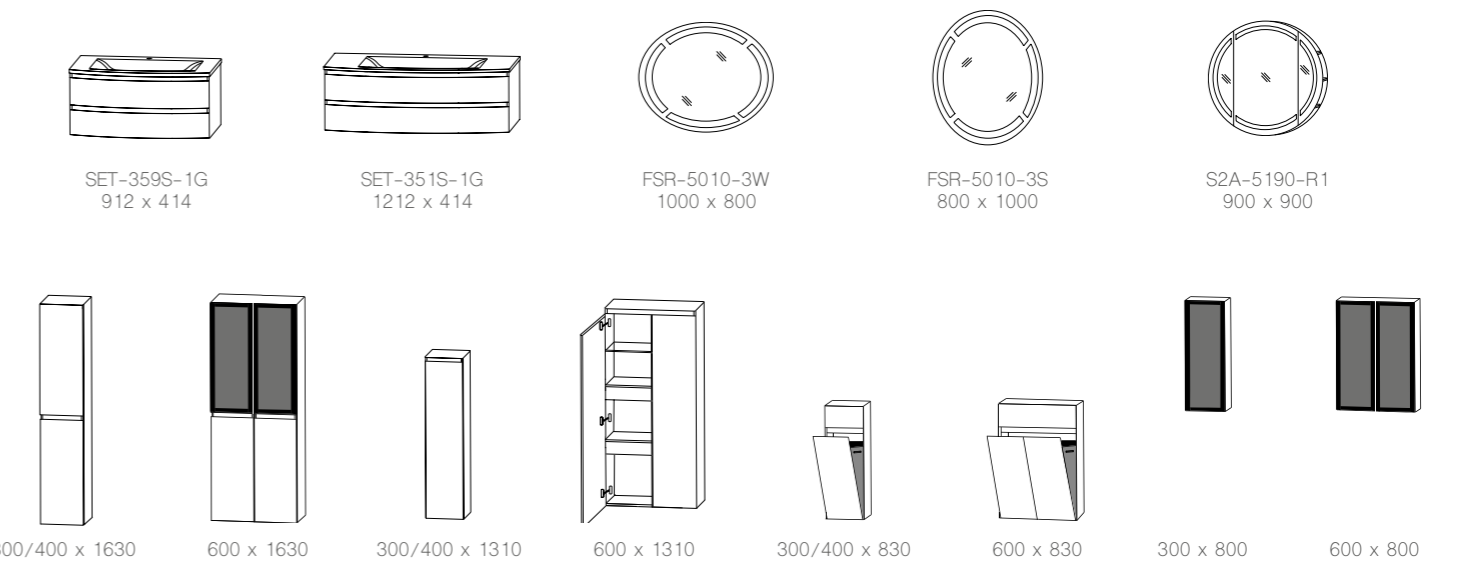

venedig 076