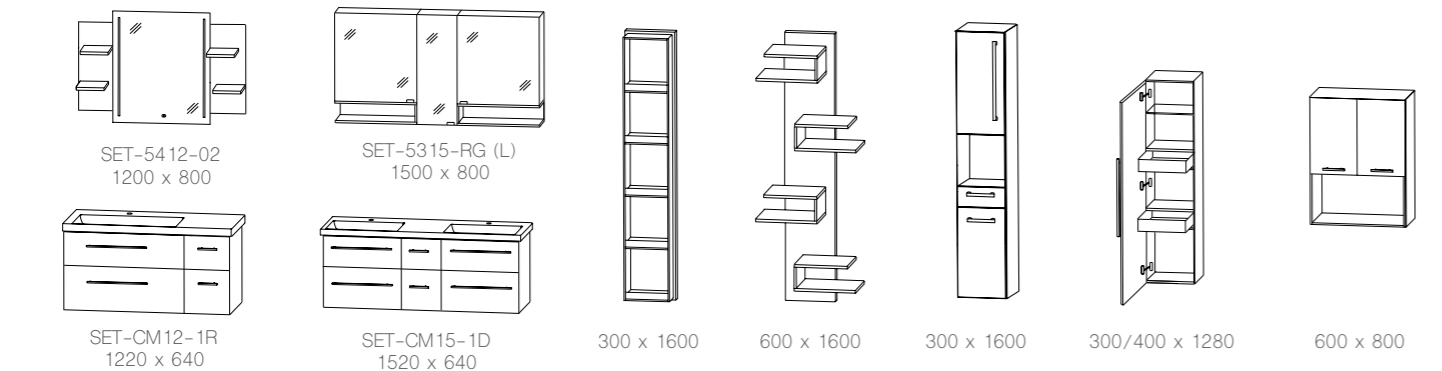

köln PLAN grifflos 121

Auszug aus dem Typenplan - Planungsbeispiele

Breite x Höhe in mm
Türen / Auszüge / Schubkästen mit Dämpfung

alicante 066

modern life 071

by *Maja Prinzessin von Hohenzollern*

manchester 073