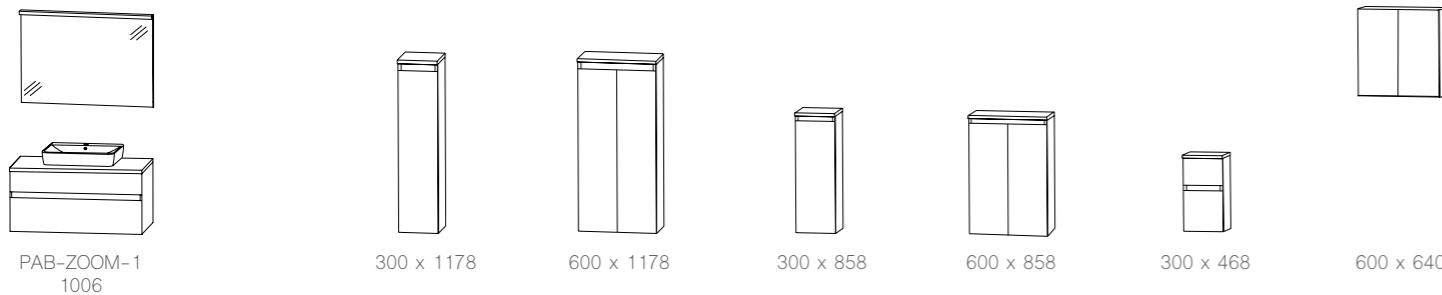

zürich 312

Breite in mm