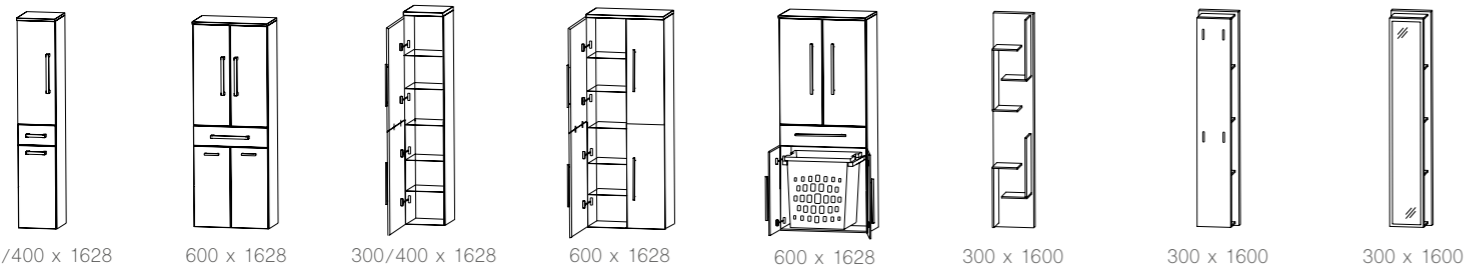

Auszug aus dem Typenplan

Breite x Höhe in mm
Türen / Auszüge / Schubkästen mit Dämpfung

Planungsbeispiele

chicago 017 | caracas 040 | san francisco 032 | köln PLAN 021

faro 061 | straßburg 026 | cleveland 033

Abbildungen können je nach Programm abweichen (Höhenmaße, Ablageplatten, Griffpositionen, etc.).
Schauen Sie bitte in die Typenlisten, dort finden Sie auch die Artikelnummern der Ergänzungsschränke.

Die Artikelnummern entnehmen Sie bitte aus der Typenliste.
Breite in mm