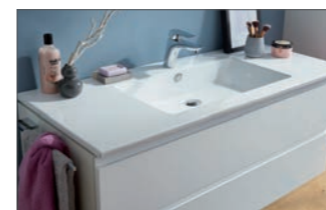

FRONT- & KORPUSDEKORE

Nr. 777/177
Cosmos Grey matt

Nr. - /111*
Weiß matt

Nr. 672/161
Polarweiß hgl./
Weiß hgl.

Nr. 671/121
Anthrazit hgl.

Nr. 695/185
Eiche Natur*

Nr. 675/194
Eiche Sand

WASCHTISCHE

Keramik-Waschtisch, weiß

Glas-Waschtisch, optiwhite

Mineralguss-Waschtisch, weiß

grifflos mit Griffmulde

*Nachbildung * nur Korpusdekor