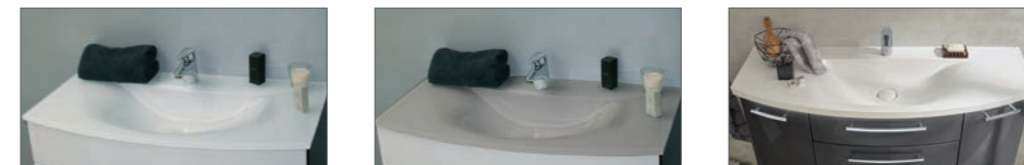

FRONT- & KORPUSDEKORE

Nr. 764/164 Steingrau matt	Nr. 777/177 Cosmos Grey matt	Nr. 793/111 Edelweiß matt/ Weiß matt	Nr. 891/191 Quarzgrau matt	Nr. 893/193 Titangrau matt	Nr. 686/121 Anthrazit hgl.	Nr. 722/161 Polarweiß hgl./ Weiß hgl.
Nr. 680/180 Charleston Eiche	Nr. 785/185 Eiche Natur*	Nr. 786/186 Eiche Trüffel	Nr. 794/194 Eiche Sand			

WASCHTISCHE

Glas-Waschtisch, optiwhite

Glas-Waschtisch, quarzitgrau

evermite® Waschtisch, weiß

\*Nachbildung

**evermite®**  
 – kratzunempfindlich und pflegeleicht

GRIFFE

Nr. 290  
 Stangengriff chrom