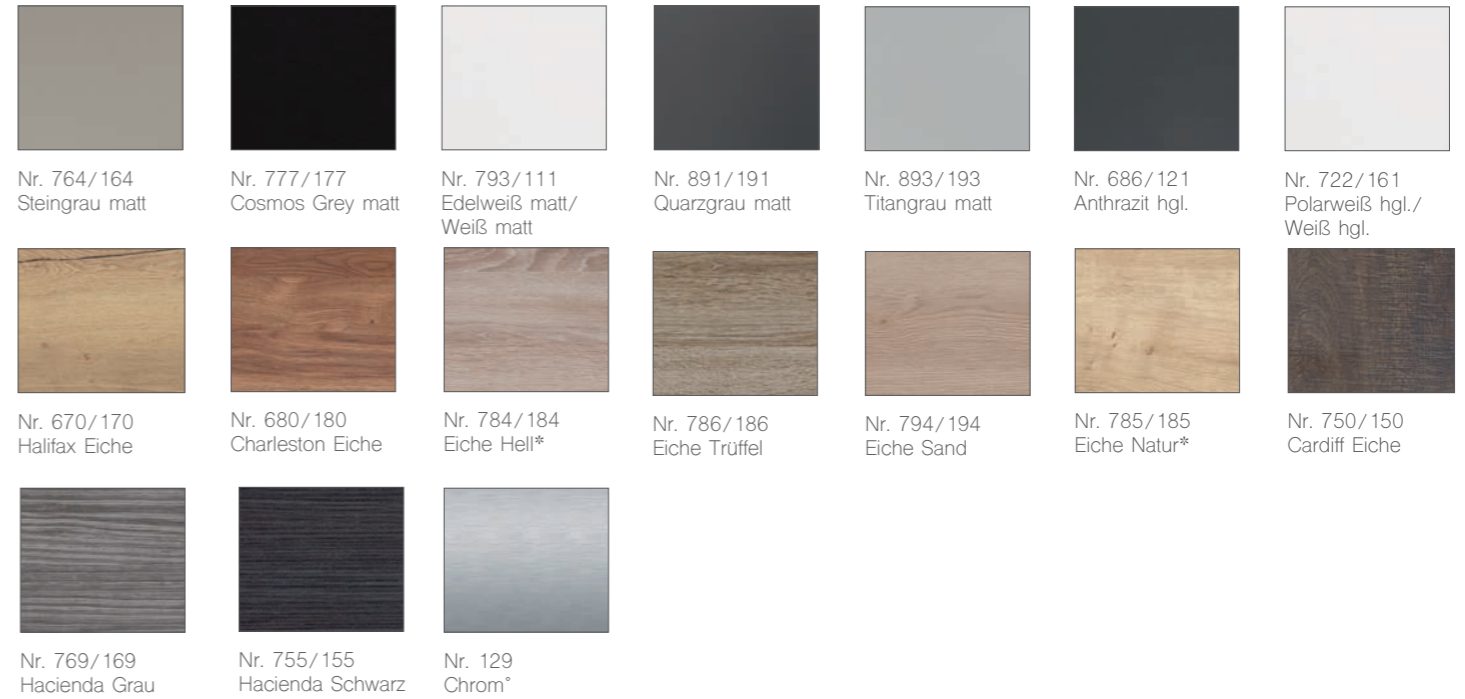

FRONT- & KORPUSDEKORE, DEKORLINE

DEKORLINE-AUSWAHL

WASCHTISCHE

Keramik-Waschtisch, weiß

Glas-Waschtisch, optiwhite,
optiwhite matt, quarzilgrau

STONEPLUS® Waschtisch, weiß

STONEPLUS®
 - neue härtere und pflegeleichte Oberfläche