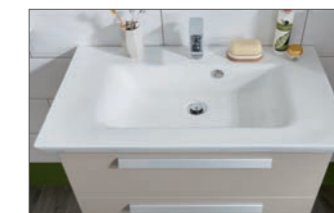

FRONT- & KORPUSDEKORE

Nr. 764/164 Steingrau matt	Nr. 777/177 Cosmos Grey matt	Nr. 793/111 Edelweiß matt/ Weiß matt	Nr. 891/191 Quarzgrau matt	Nr. 893/193 Titangrau matt	Nr. 686/121 Anthrazit hgl.	Nr. 722/161 Polarweiß hgl./ Weiß hgl.
Nr. 670/170 Halifax Eiche	Nr. 680/180 Charleston Eiche	Nr. 750/150 Cardiff Eiche	Nr. 784/184 Eiche Hell*	Nr. 785/185 Eiche Natur*	Nr. 786/186 Eiche Trüffel	Nr. 794/194 Eiche Sand

Nr. 769/169
Hacienda Grau

WASCHTISCHE

Keramik-Waschtisch, weiß

GRIFFE

Nr. 333
Griffleiste alu matt

Nr. 289
Stangengriff chrom

*Nachbildung