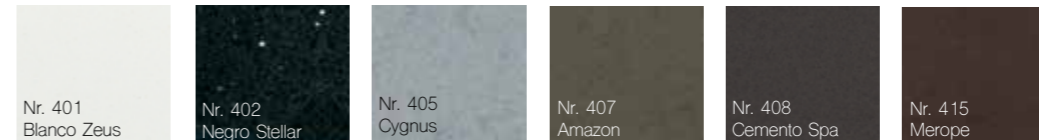

STONE-PLUS®

Der besondere Schutz für Ihren Waschtisch. Mineralguss neu erleben. Dank der einzigartigen Oberfläche.

Individuelle Waschtischplatten aus hochwertigem Quarzmaterialien mit kratzfesten Oberflächen - pflegeleicht & langlebig.