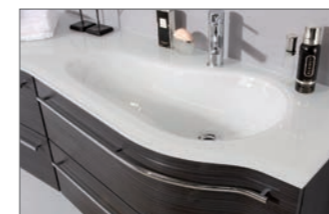

FRONT- & KORPUSDEKORE

Nr. 764/164 Steingrau matt	Nr. 777/177 Cosmos Grey matt	Nr. 793/111 Edelweiß matt/ Weiß matt	Nr. 891/191 Quarzgrau matt	Nr. 893/193 Titangrau matt	Nr. 686/121 Anthrazit hgl.	Nr. 722/161 Polarweiß hgl./ Weiß hgl.
Nr. 680/180 Charleston Eiche	Nr. 784/184 Eiche Hell*	Nr. 785/185 Eiche Natur*	Nr. 786/186 Eiche Trüffel	Nr. 794/194 Eiche Sand	Nr. 755/155 Hacienda Schwarz	Nr. 769/169 Hacienda Grau

GRIFF

Nr. 290
Stangengriff chrom

WASCHTISCHE

Glas-Waschtisch, optiwhite

Glas-Waschtisch, quarzitgrau

evermite®
 – kratzunempfindlich und pflegeleicht

evermite® Waschtisch, weiß

*Nachbildung